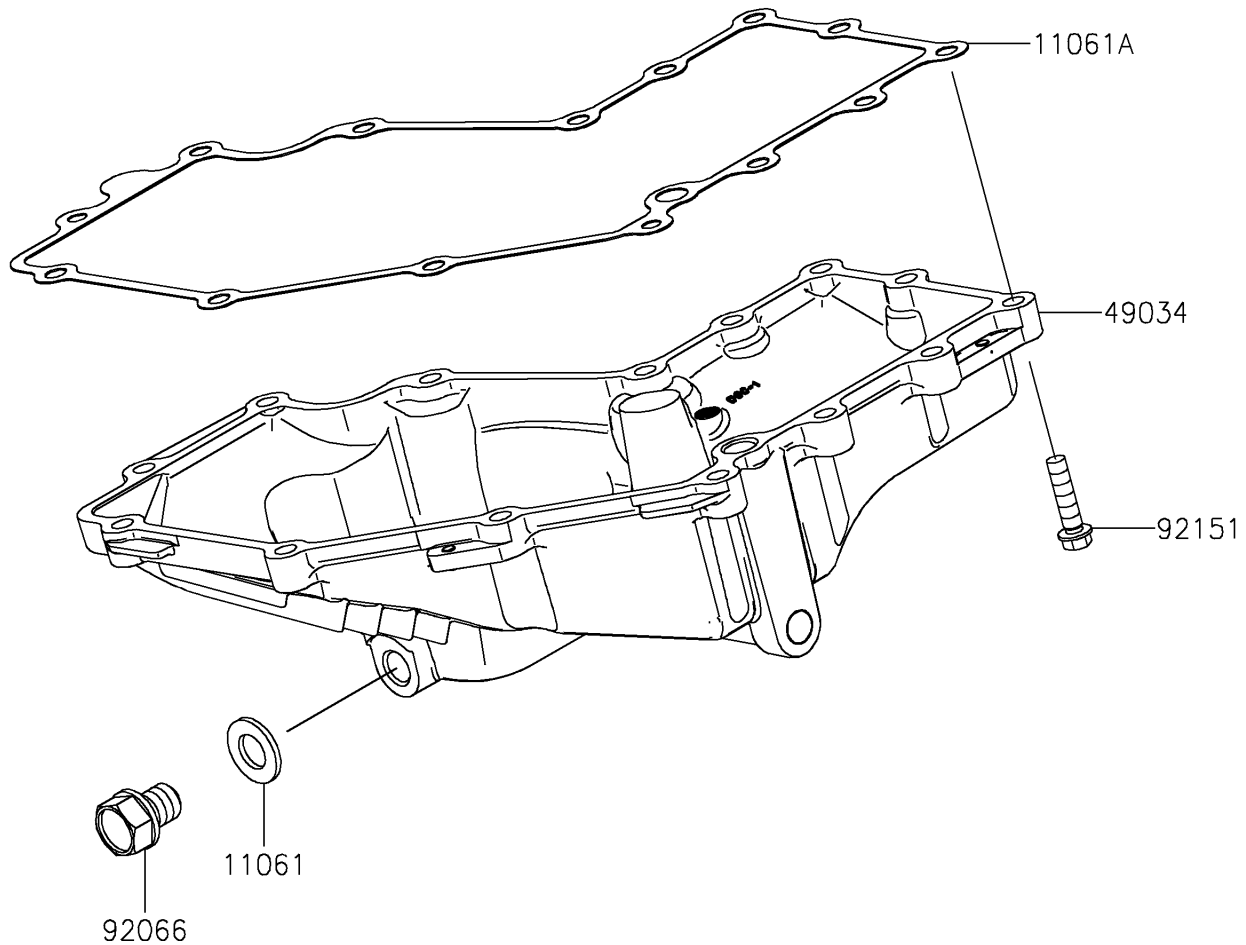

2025 Ninja 500 PARTS DIAGRAM

Oil Pan

E1434

2025 Ninja 500 PARTS LIST

Oil Pan

ITEM NAME	PART NUMBER	QUANTITY
GASKET,12X22X2 (Ref # 11061)	11061-0417	1
GASKET,OILPAN (Ref # 11061A)	11061-1251	1
PAN-OIL (Ref # 49034)	49034-0568	1
PLUG,OIL DRAIN,12X15 (Ref # 92066)	92066-0767	1
BOLT,FLANGED-SMALL,6X25 (Ref # 92151)	92151-1930	14