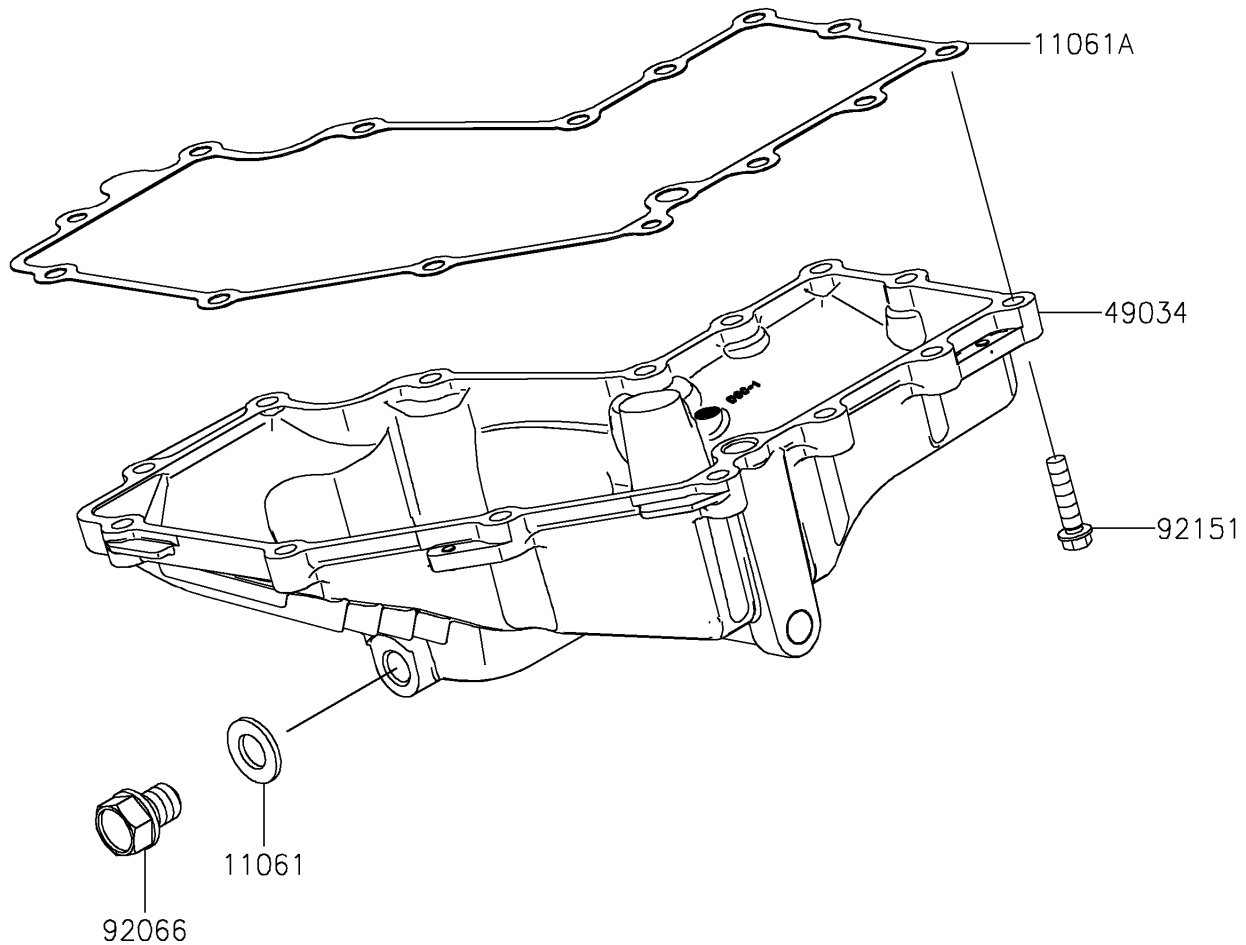

2024 NINJA® 500 PARTS DIAGRAM

Oil Pan

E1434

2024 NINJA® 500 PARTS LIST

Oil Pan

ITEM NAME	PART NUMBER	QUANTITY
GASKET,12X22X2 (Ref # 11061)	11061-0417	1
GASKET,OILPAN (Ref # 11061A)	11061-1251	1
PAN-OIL (Ref # 49034)	49034-0568	1
PLUG,OIL DRAIN,12X15 (Ref # 92066)	92066-0767	1
BOLT,FLANGED-SMALL,6X25 (Ref # 92151)	92151-1930	14