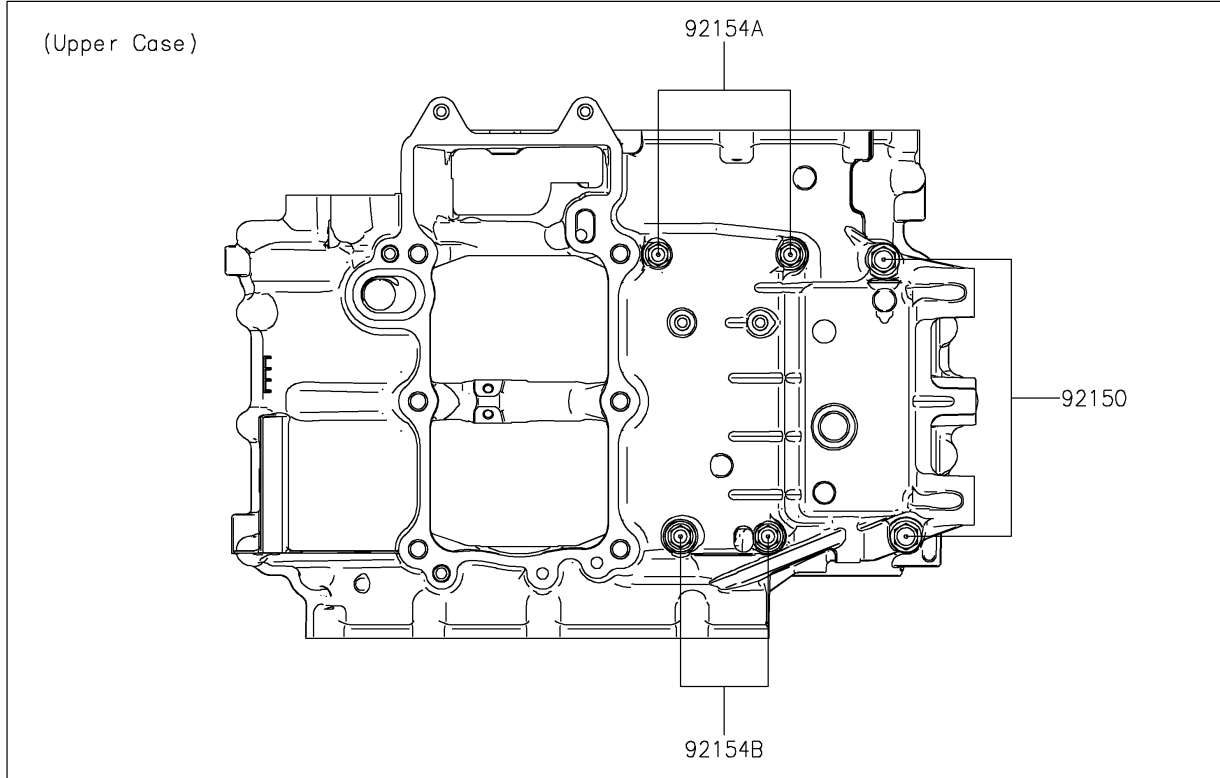

2024 NINJA[®] 500 PARTS DIAGRAM

Crankcase Bolt Pattern

E1412

2024 NINJA® 500 PARTS LIST

Crankcase Bolt Pattern

ITEM NAME	PART NUMBER	QUANTITY
BOLT,8X80 (Ref # 92150)	92150-1162	2
BOLT,8X70 (Ref # 92150A)	92150-1483	4
BOLT,FLANGED,8X40 (Ref # 92154)	92154-0992	2
BOLT,FLANGED,6X72 (Ref # 92154A)	92154-2679	2
BOLT,FLANGED,6X52 (Ref # 92154B)	92154-2680	2
BOLT,FLANGED,6X76 (Ref # 92154C)	92154-2681	2
BOLT,FLANGED,9X105 (Ref # 92154D)	92154-7020	6
WASHER,9.2X19X2.3 (Ref # 92200)	92200-0115	6
BOLT-FLANGED,6X30 (Ref # 130)	130CA0630	5