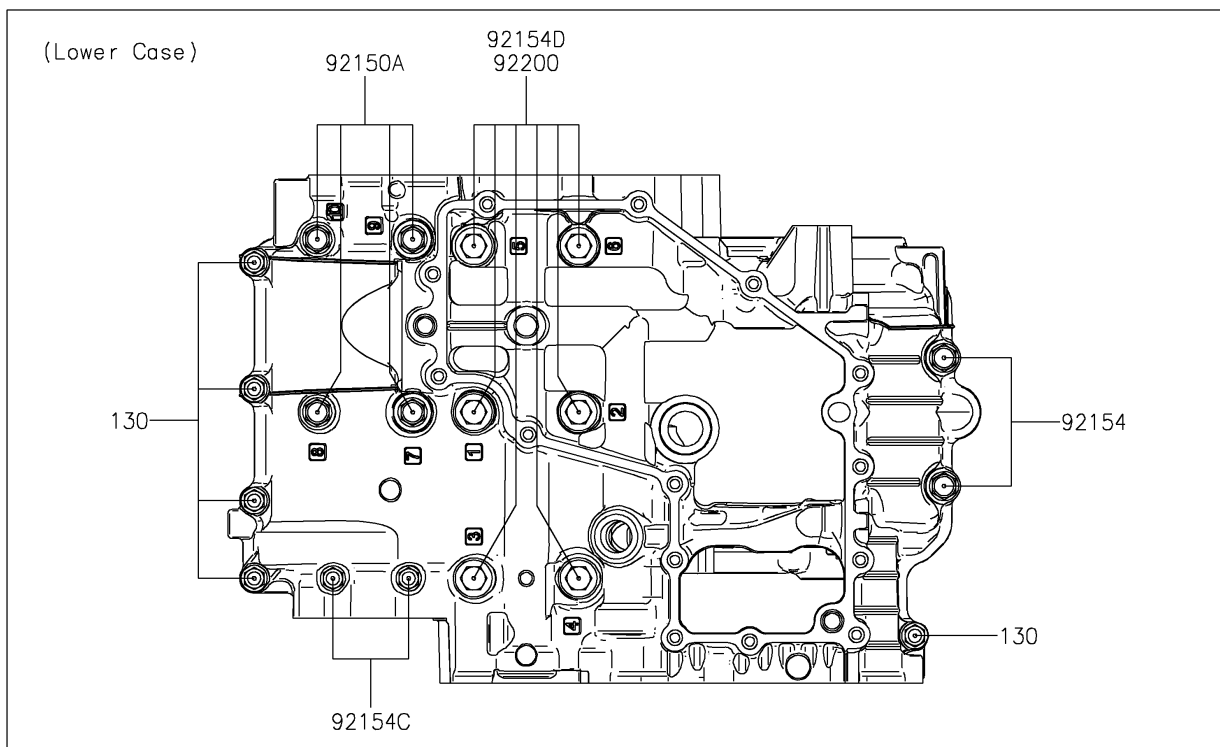

2024 NINJA[®] 500 PARTS DIAGRAM

Crankcase Bolt Pattern

E1412

2024 NINJA® 500 PARTS LIST

Crankcase Bolt Pattern

ITEM NAME	PART NUMBER	QUANTITY
BOLT,8X80 (Ref # 92150)	92150-1162	2
BOLT,8X70 (Ref # 92150A)	92150-1483	4
BOLT,FLANGED,8X40 (Ref # 92154)	92154-0992	2
BOLT,FLANGED,6X72 (Ref # 92154A)	92154-2679	2
BOLT,FLANGED,6X52 (Ref # 92154B)	92154-2680	2
BOLT,FLANGED,6X76 (Ref # 92154C)	92154-2681	2
BOLT,FLANGED,9X105 (Ref # 92154D)	92154-7020	6
WASHER,9.2X19X2.3 (Ref # 92200)	92200-0115	6
BOLT-FLANGED,6X30 (Ref # 130)	130CA0630	5