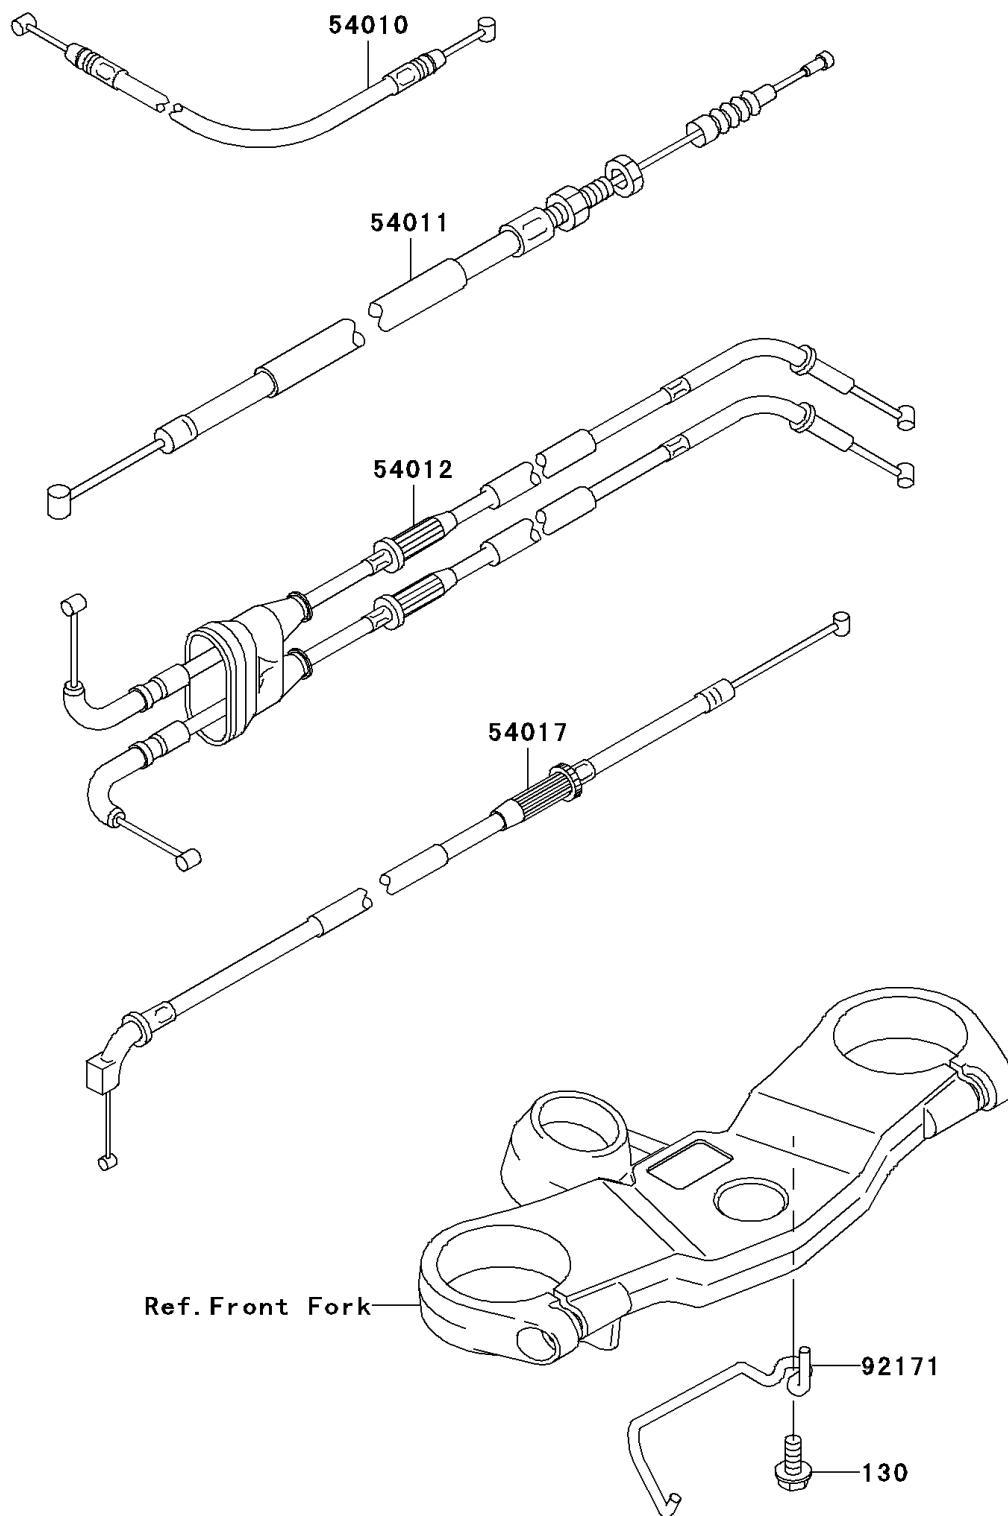

2004 Ninja® ZX™-6RR PARTS DIAGRAM

Cables

F2540

2004 Ninja® ZX™-6RR PARTS LIST

Cables

ITEM NAME	PART NUMBER	QUANTITY
BOLT-FLANGED,6X14,BLACK (Ref # 130)	130J0614	1
CABLE,SEAT LOCK (Ref # 54010)	54010-1132	1
CABLE-CLUTCH (Ref # 54011)	54011-1423	1
CABLE-THROTTLE (Ref # 54012)	54012-1666	1
CABLE-STARTER (Ref # 54017)	54017-1224	1
CLAMP,CABLE (Ref # 92171)	92171-0038	1