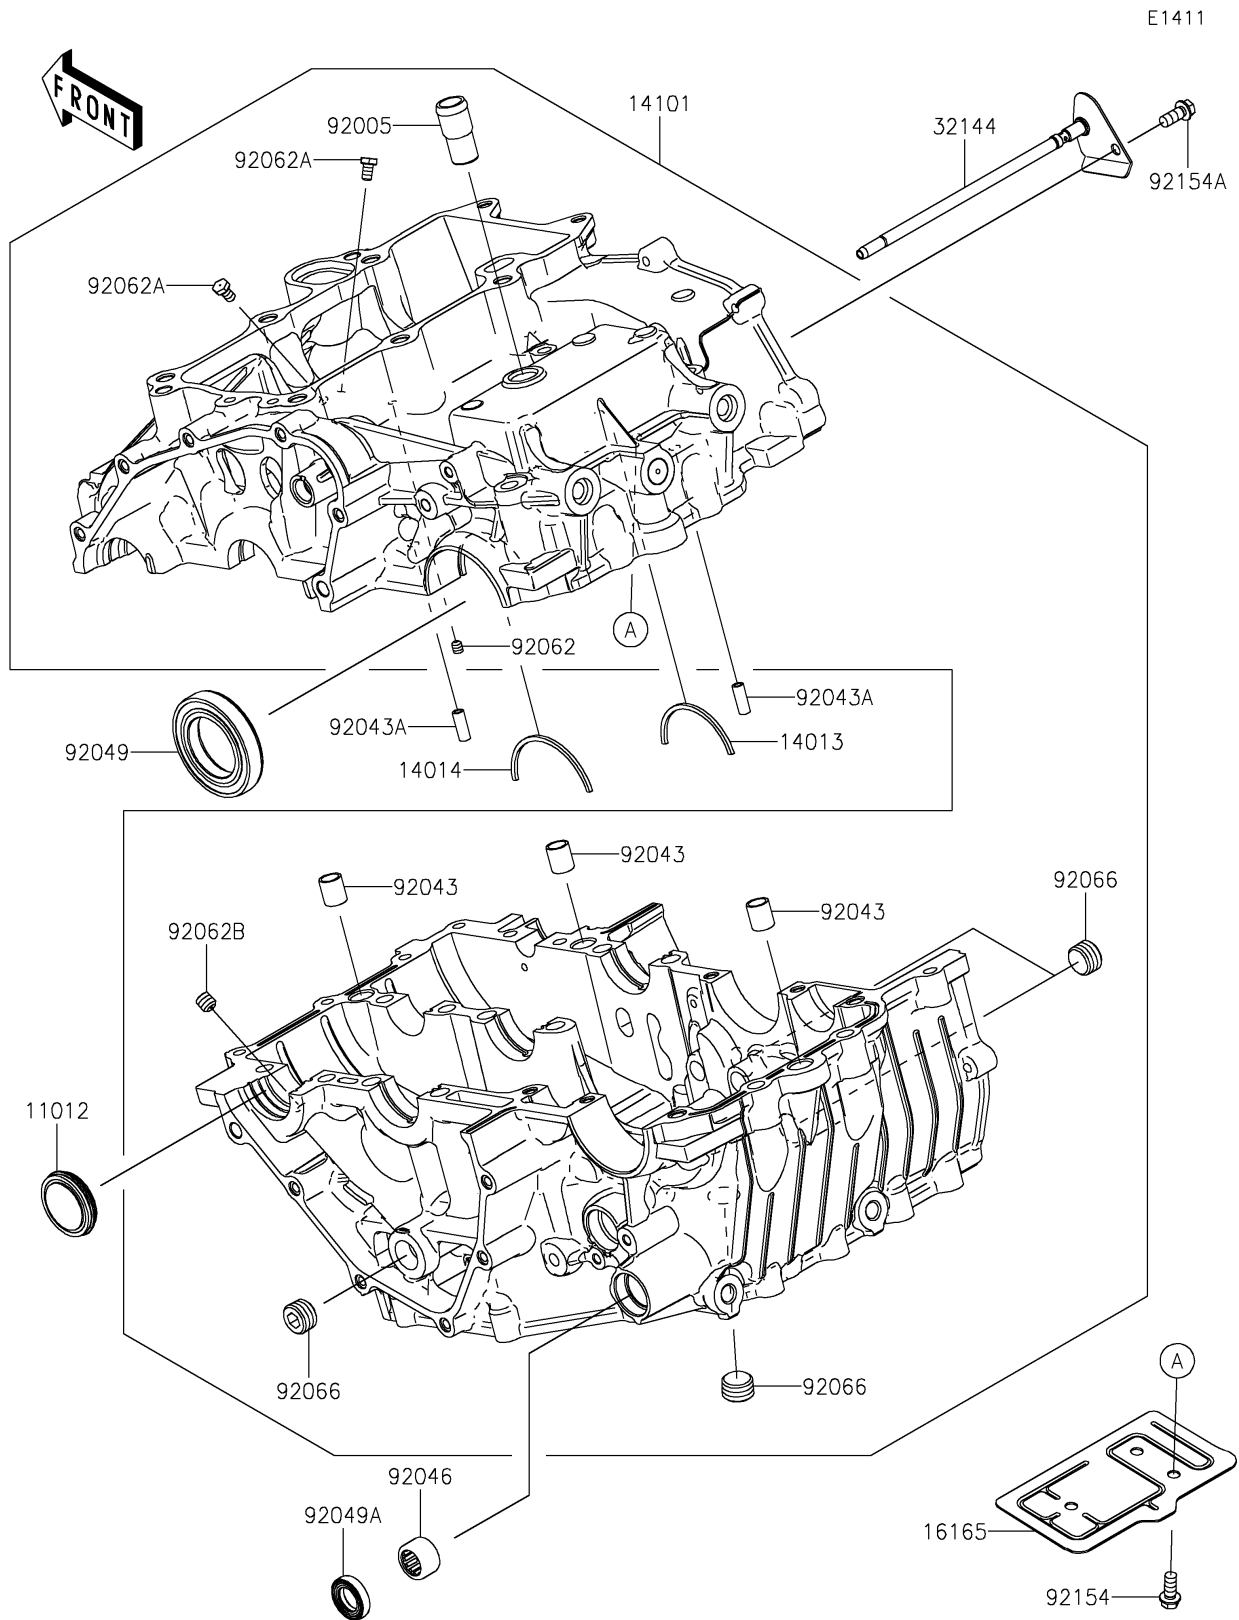

2024 NINJA® 500 PARTS DIAGRAM

Crankcase

2024 NINJA® 500 PARTS LIST

Crankcase

ITEM NAME	PART NUMBER	QUANTITY
CAP,LH (Ref # 11012)	11012-1770	1
RING-POSITION (Ref # 14013)	14013-004	1
PLATE-POSITION (Ref # 14014)	14014-0576	1
SET-CRANKCASE (Ref # 14101)	14101-0023	1
SEPARATOR (Ref # 16165)	16165-0016	1
PIPE-ASSY (Ref # 32144)	32144-0008	1
FITTING,BREATHER (Ref # 92005)	92005-0713	1
PIN,12X14 (Ref # 92043)	92043-0963	3
PIN,3.5X6X16 (Ref # 92043A)	92043-1309	2
BEARING-NEEDLE,HK1412FM (Ref # 92046)	92046-0043	1
SEAL-OIL (Ref # 92049)	92049-0799	1
SEAL-OIL,TC14245 (Ref # 92049A)	92049-1520	1
NOZZLE (Ref # 92062)	92062-0004	1
NOZZLE (Ref # 92062A)	92062-0047	2
NOZZLE (Ref # 92062B)	92062-0048	1
PLUG (Ref # 92066)	92066-0831	4
BOLT,FLANGED,6X14 (Ref # 92154)	92154-1426	3
BOLT,FLANGED,6X14 (Ref # 92154A)	92154-2907	1