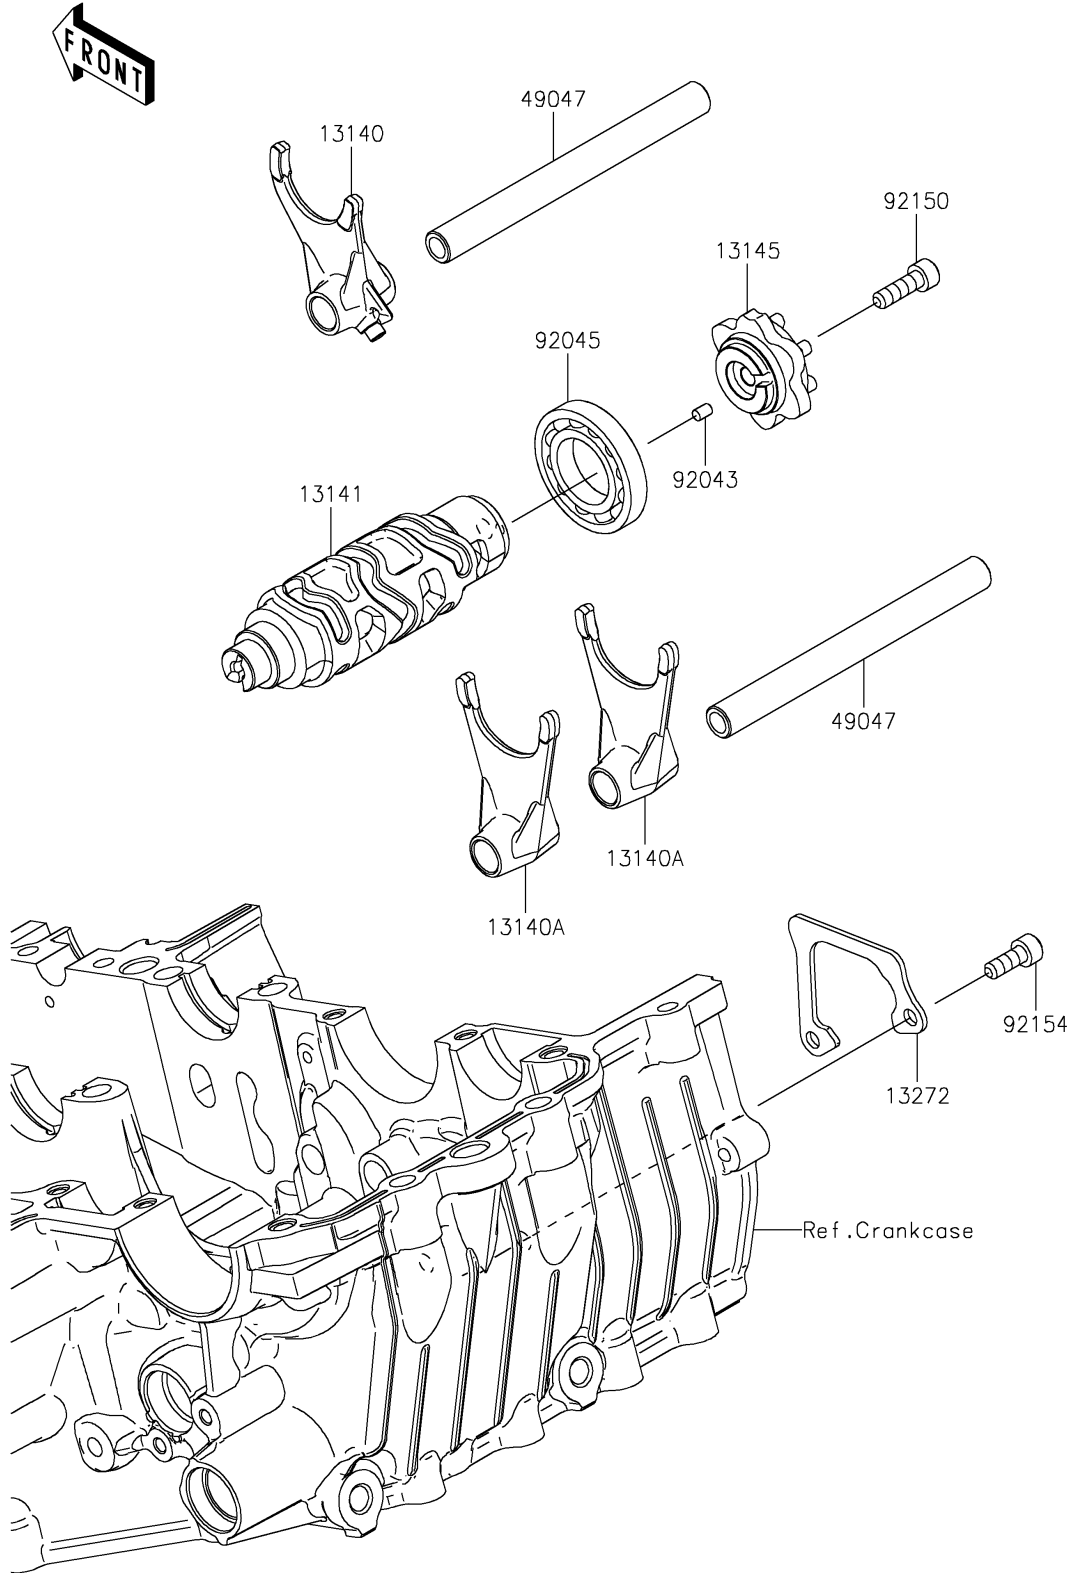

# 2025 Ninja 500 PARTS DIAGRAM

Gear Change Drum/Shift Fork(s)

E1362

## 2025 Ninja 500 PARTS LIST

### Gear Change Drum/Shift Fork(s)

ITEM NAME	PART NUMBER	QUANTITY
FORK-SHIFT,IN (Ref # 13140)	13140-0662	1
FORK-SHIFT,OUT (Ref # 13140A)	13140-0663	2
DRUM-CHANGE (Ref # 13141)	13141-0597	1
CAM-CHANGE DRUM (Ref # 13145)	13145-0570	1
PLATE (Ref # 13272)	13272-2374	1
ROD-SHIFT (Ref # 49047)	49047-0634	2
PIN,4X6 (Ref # 92043)	92043-1744	1
BEARING-BALL,16005 (Ref # 92045)	92045-1045	1
BOLT,SOCKET,6X20 (Ref # 92150)	92150-1880	1
BOLT,SOCKET,6X16 (Ref # 92154)	92154-0235	2