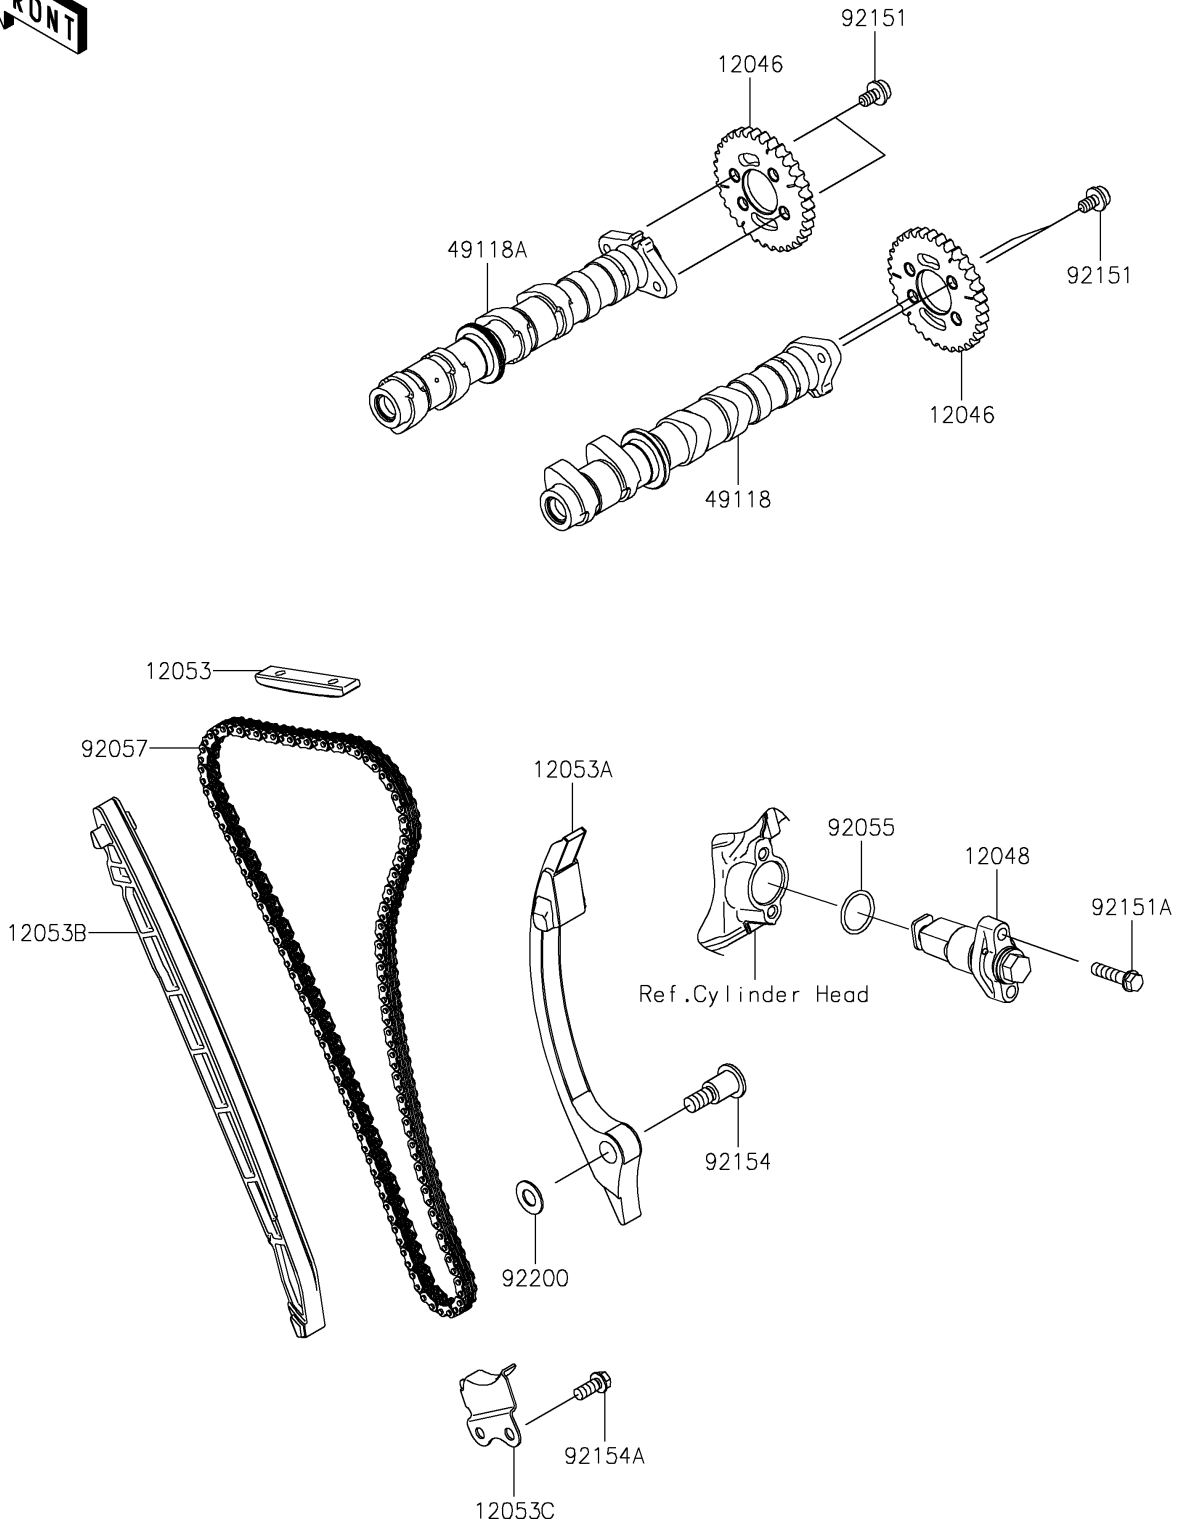

2025 Ninja 500 PARTS DIAGRAM

Camshaft(s)/Tensioner

E1230

2025 Ninja 500 PARTS LIST

Camshaft(s)/Tensioner

ITEM NAME	PART NUMBER	QUANTITY
SPROCKET,34T (Ref # 12046)	12046-0599	2
TENSIONER-ASSY (Ref # 12048)	12048-0132	1
GUIDE-CHAIN,UPP (Ref # 12053)	12053-0051	1
GUIDE-CHAIN,RR (Ref # 12053A)	12053-0244	1
GUIDE-CHAIN,FR (Ref # 12053B)	12053-0245	1
GUIDE-CHAIN,LWR (Ref # 12053C)	12053-0246	1
CAMSHAFT-COMP,INTAKE (Ref # 49118)	49118-1305	1
CAMSHAFT-COMP,EXHAUST (Ref # 49118A)	49118-1306	1
RING-O,18.8X1.9 (Ref # 92055)	92055-086	1
CHAIN,CAM,92RH2015 126M (Ref # 92057)	92057-0602	1
BOLT,SOCKET,6X10 (Ref # 92151)	92151-1829	4
BOLT,FLANGED-SMALL,6X25 (Ref # 92151A)	92151-1930	2
BOLT,SOCKET,8X29.2 (Ref # 92154)	92154-0953	1
BOLT,FLANGED,6X14 (Ref # 92154A)	92154-2907	1
WASHER,9X18X1 (Ref # 92200)	92200-1954	1