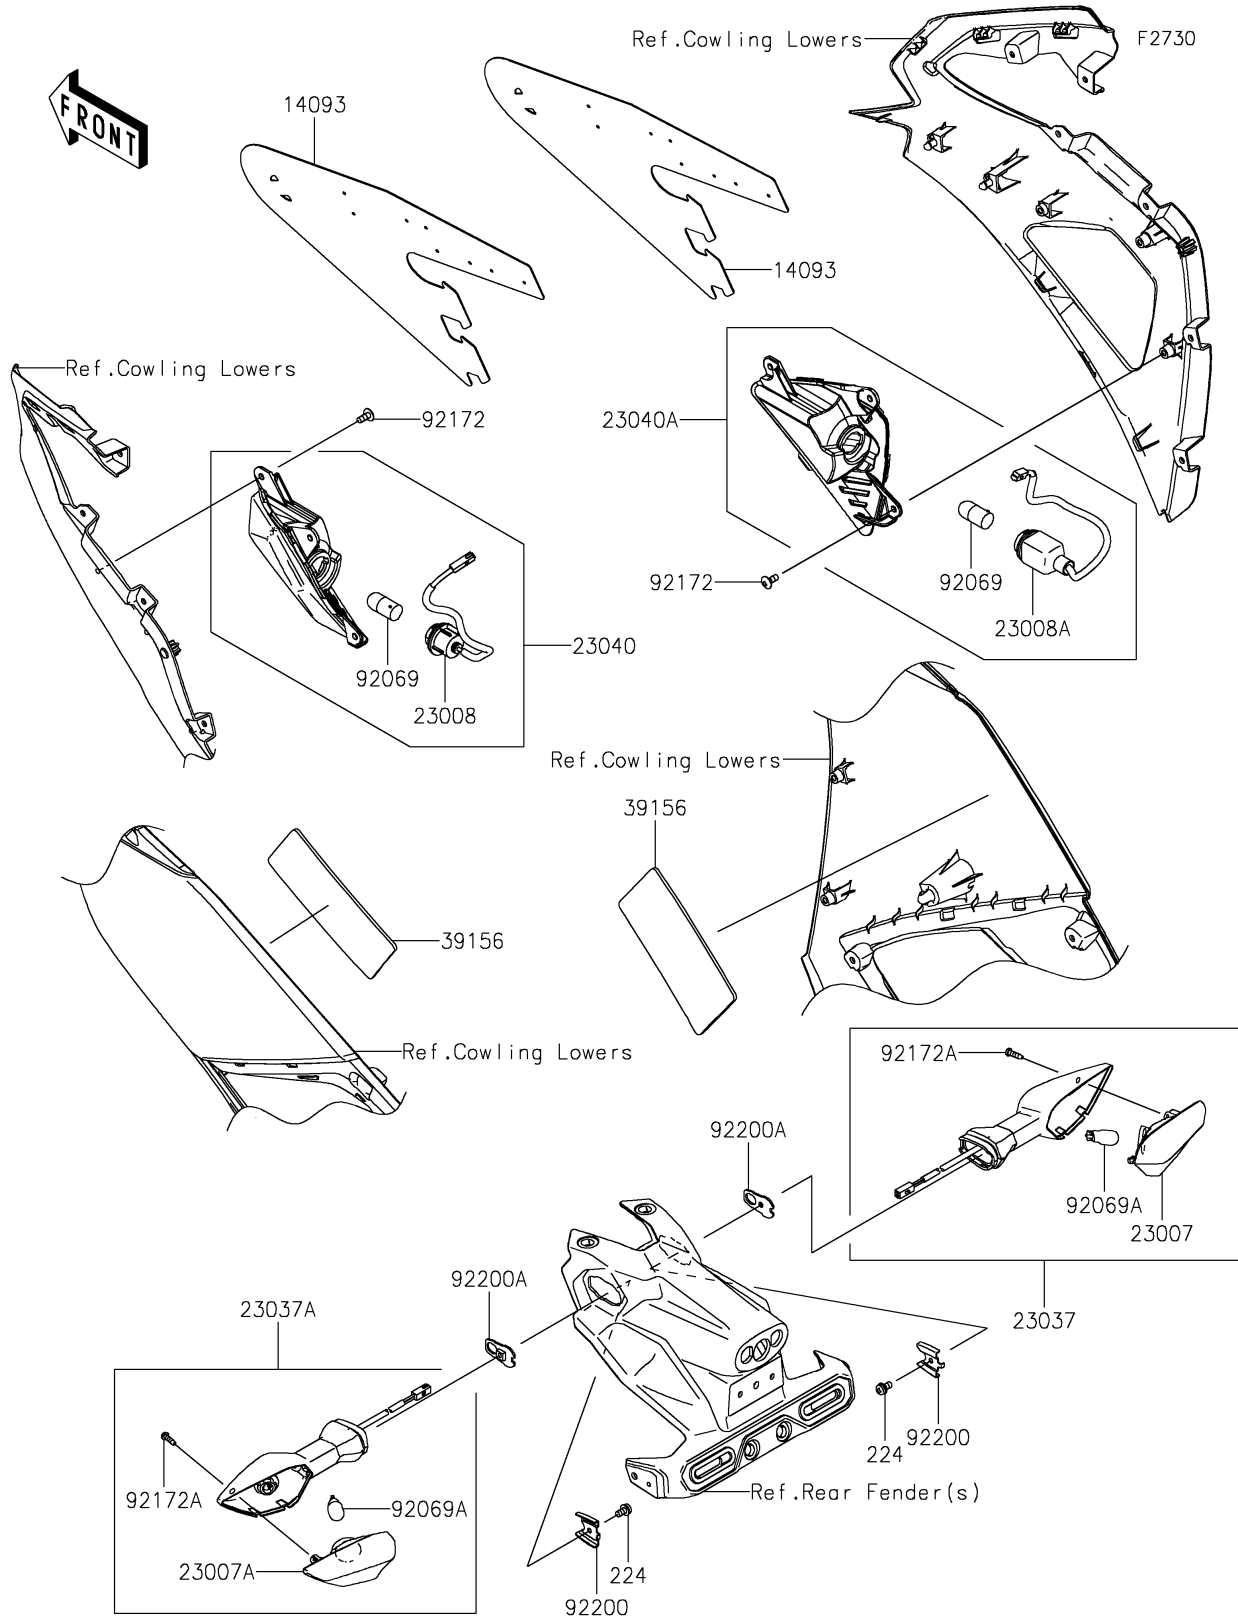

2025 NINJA® 500 ABS PARTS DIAGRAM

Turn Signals

2025 NINJA® 500 ABS PARTS LIST

Turn Signals

ITEM NAME	PART NUMBER	QUANTITY
COVER,SIGNAL LAMP (Ref # 14093)	14093-1543	2
LENS-COMP (Ref # 23007)	23007-0228	1
LENS-COMP (Ref # 23007A)	23007-0229	1
SOCKET-ASSY,BLACK (Ref # 23008)	23008-0191	1
SOCKET-ASSY,GRAY (Ref # 23008A)	23008-0192	1
LAMP-ASSY-SIGNAL,RR RH (Ref # 23037)	23037-0537	1
LAMP-ASSY-SIGNAL,RR LH (Ref # 23037A)	23037-0538	1
LAMP-SIGNAL,FR LH (Ref # 23040)	23040-0153	1
LAMP-SIGNAL,FR RH (Ref # 23040A)	23040-0154	1
PAD,140X70X3 (Ref # 39156)	39156-2951	2
BULB,12V 10W (Ref # 92069)	92069-0058	2
BULB,12V 10W (Ref # 92069A)	92069-0090	2
SCREW,5X12 (Ref # 92172)	92172-0821	6
SCREW,4X14 (Ref # 92172A)	92172-1117	2
WASHER (Ref # 92200)	92200-0855	2
WASHER,NUT,4MM (Ref # 92200A)	92200-2222	2
SCREW-PAN-WP-CROS,4X8 (Ref # 224)	224AB0408	2