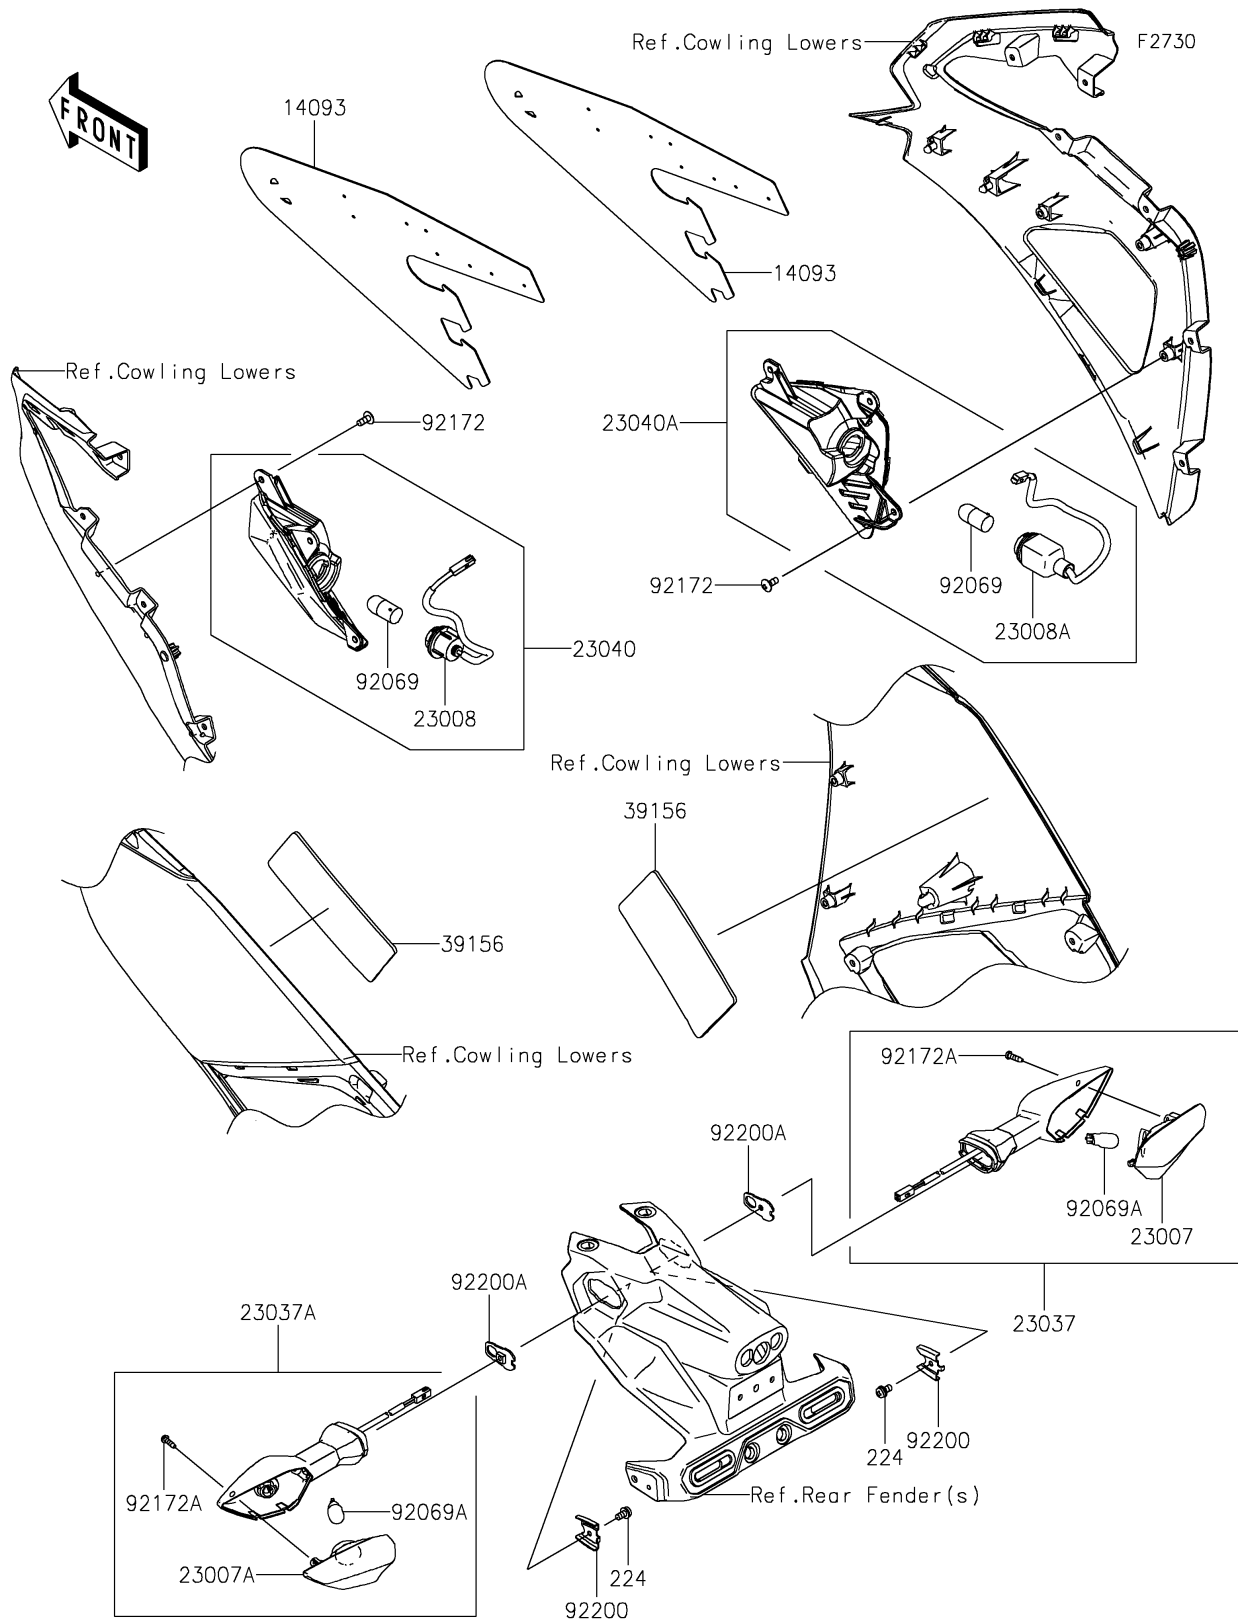

# 2024 Ninja 500 PARTS DIAGRAM

## Turn Signals

## 2024 Ninja 500 PARTS LIST

### Turn Signals

ITEM NAME	PART NUMBER	QUANTITY
COVER,SIGNAL LAMP (Ref # 14093)	14093-1543	2
LENS-COMP (Ref # 23007)	23007-0228	1
LENS-COMP (Ref # 23007A)	23007-0229	1
SOCKET-ASSY,BLACK (Ref # 23008)	23008-0191	1
SOCKET-ASSY,GRAY (Ref # 23008A)	23008-0192	1
LAMP-ASSY-SIGNAL,RR RH (Ref # 23037)	23037-0537	1
LAMP-ASSY-SIGNAL,RR LH (Ref # 23037A)	23037-0538	1
LAMP-SIGNAL,FR LH (Ref # 23040)	23040-0153	1
LAMP-SIGNAL,FR RH (Ref # 23040A)	23040-0154	1
PAD,140X70X3 (Ref # 39156)	39156-2951	2
BULB,12V 10W (Ref # 92069)	92069-0058	2
BULB,12V 10W (Ref # 92069A)	92069-0090	2
SCREW,5X12 (Ref # 92172)	92172-0821	6
SCREW,4X14 (Ref # 92172A)	92172-1117	2
WASHER (Ref # 92200)	92200-0855	2
WASHER,NUT,4MM (Ref # 92200A)	92200-2222	2
SCREW-PAN-WP-CROS,4X8 (Ref # 224)	224AB0408	2