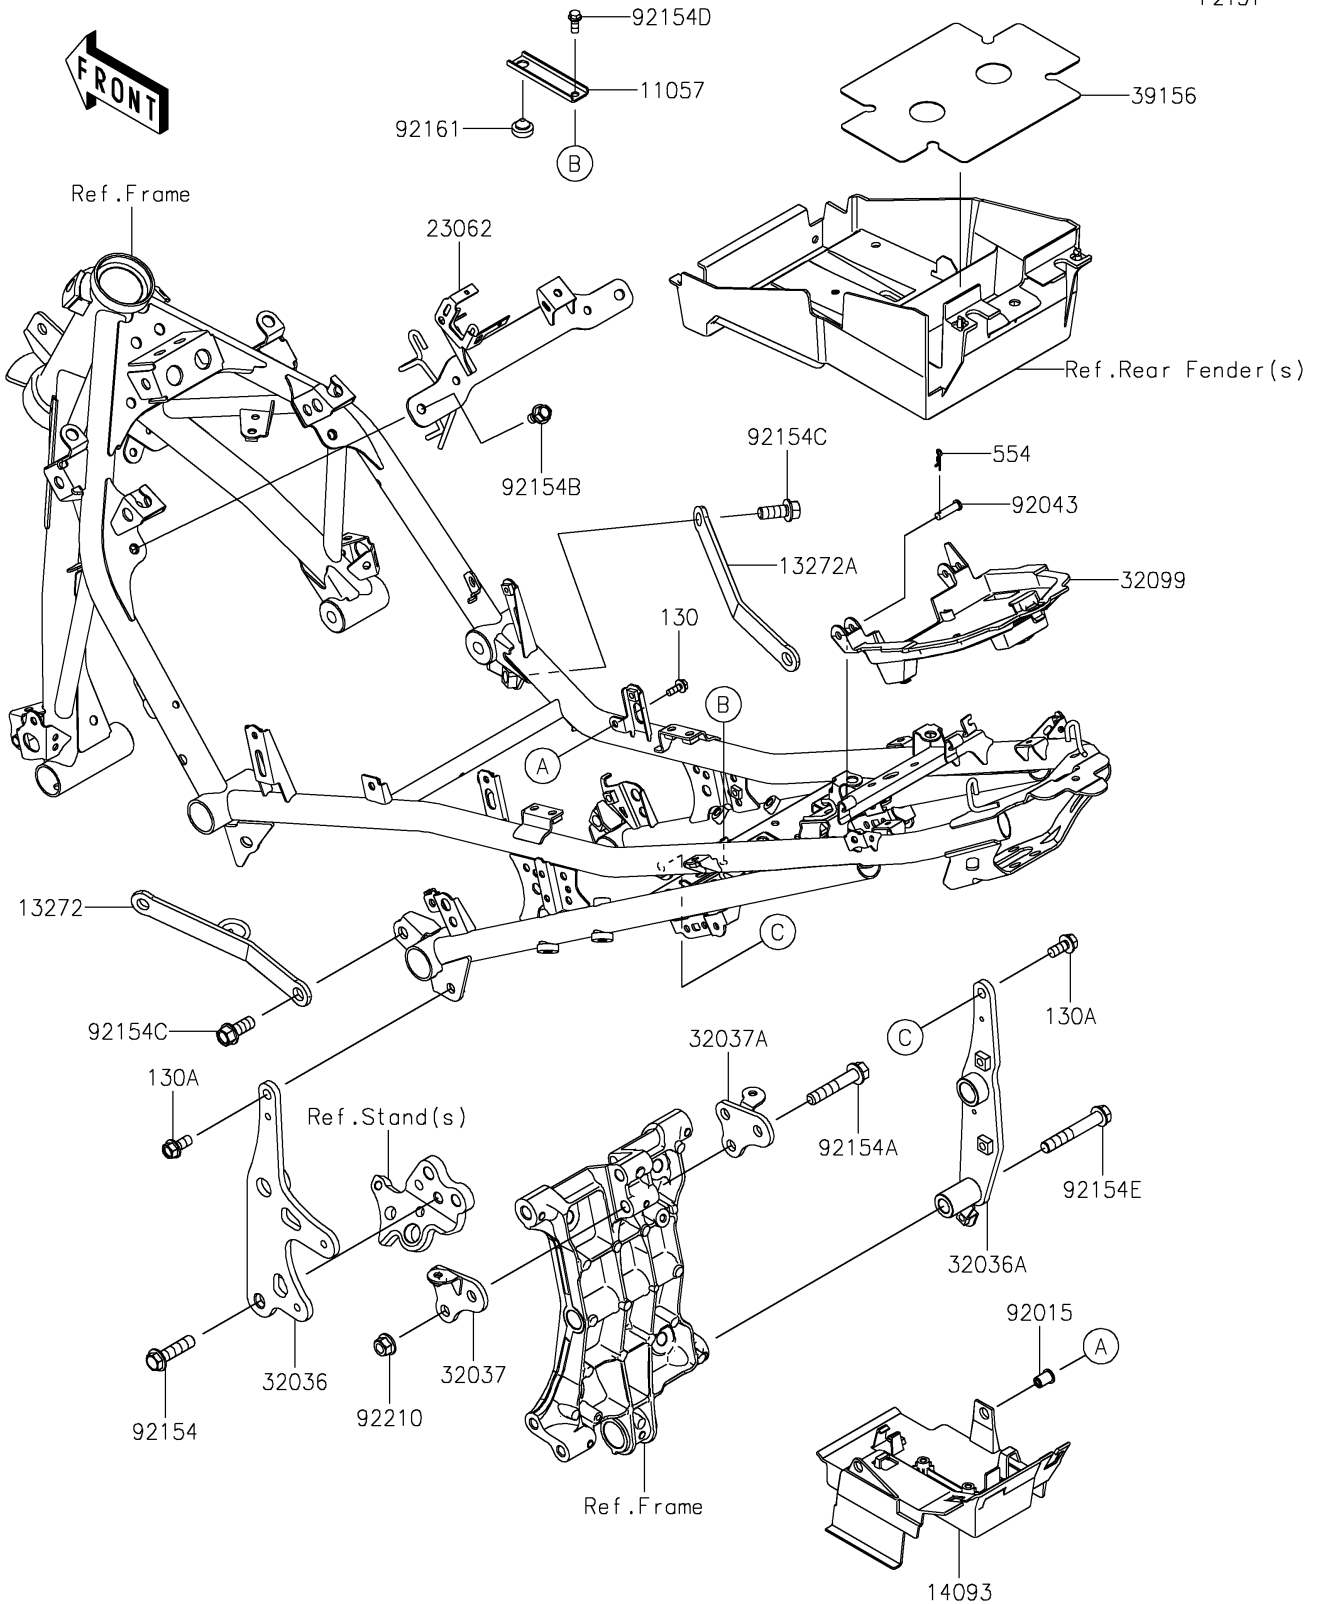

2024 Ninja 500 PARTS DIAGRAM

Frame Fittings

F2131

2024 Ninja 500 PARTS LIST

Frame Fittings

ITEM NAME	PART NUMBER	QUANTITY
BRACKET,BATTERY (Ref # 11057)	11057-1605	1
PLATE,LH (Ref # 13272)	13272-4271	1
PLATE,RH (Ref # 13272A)	13272-4287	1
COVER,ECU (Ref # 14093)	14093-1531	1
BRACKET-COMP,CROSS FRAME (Ref # 23062)	23062-1494	1
BRACKET-SWINGARM,LH (Ref # 32036)	32036-0378	1
BRACKET-SWINGARM,RH (Ref # 32036A)	32036-0379	1
BRACKET-SHOCKABSORBER,LH (Ref # 32037)	32037-0455	1
BRACKET-SHOCKABSORBER,RH (Ref # 32037A)	32037-0456	1
CASE,SEAT UNDER (Ref # 32099)	32099-0787	1
PAD,BATTERY CASE (Ref # 39156)	39156-2220	1
NUT,WELL,5MM (Ref # 92015)	92015-1757	2
PIN,6X23 (Ref # 92043)	92043-0746	2
BOLT,FLANGED,10X40 (Ref # 92154)	92154-2812	1
BOLT,FLANGED,10X54 (Ref # 92154A)	92154-2813	2
BOLT-FLANGED,8X14 (Ref # 92154B)	92154-3851	2
BOLT-FLANGED,10X25 (Ref # 92154C)	92154-4058	4
BOLT,6X14 (Ref # 92154D)	92154-4129	1
BOLT,FLANGED,10X65 (Ref # 92154E)	92154-4394	1
DAMPER,9.5X18X6 (Ref # 92161)	92161-1473	1
NUT,LOCK,FLANGED,10MM (Ref # 92210)	92210-1139	2
BOLT-FLANGED,5X14 (Ref # 130)	130BA0514	2
BOLT-FLANGED,8X18 (Ref # 130A)	130CA0818	2
PIN-SNAP,1.2X21.2 (Ref # 554)	554DA0600	2