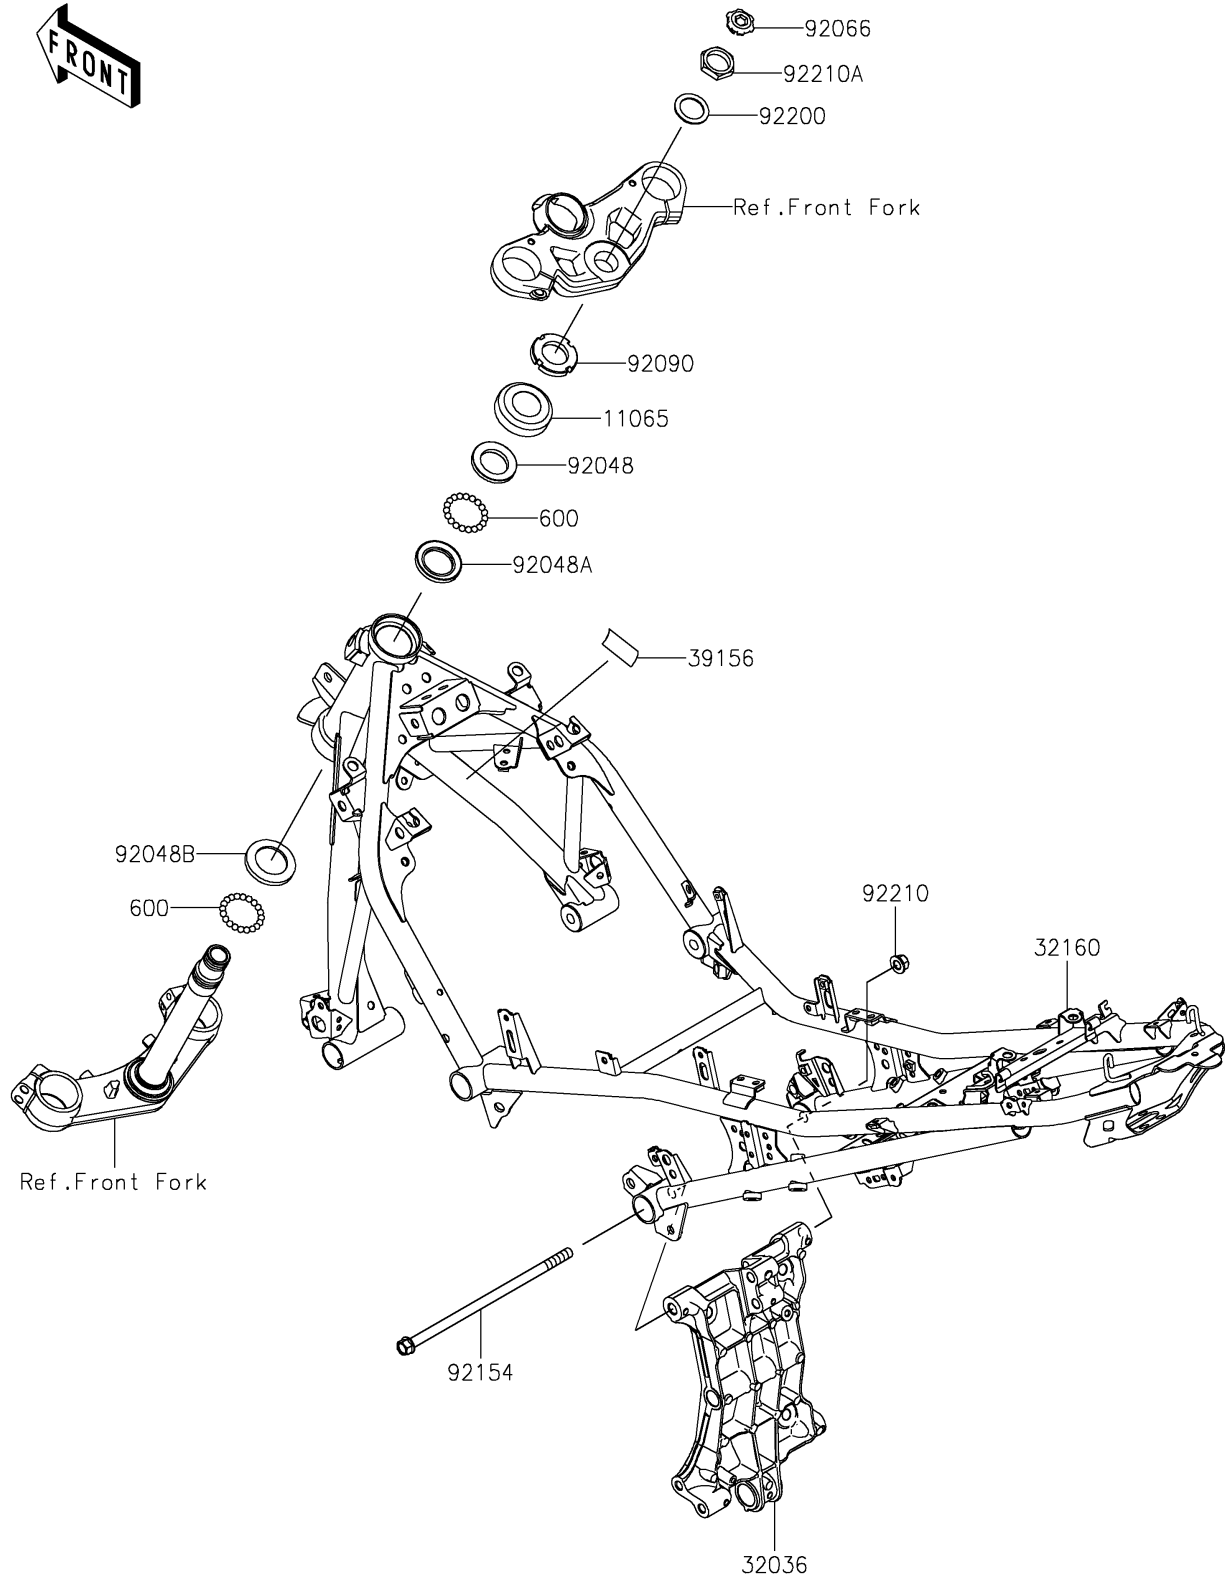

# 2024 Ninja 500

## PARTS DIAGRAM

Frame(CN,US)

F2120

## PARTS LIST

Frame(CN,US)

ITEM NAME	PART NUMBER	QUANTITY
CAP (Ref # 11065)	11065-1290	1
BRACKET-SWINGARM (Ref # 32036)	32036-0376	1
FRAME-COMP,MAIN,F.S.BLACK (Ref # 32160)	32160-2010-18R	1
PAD,42X20X0.36 (Ref # 39156)	39156-2933	1
RACE,STEERING STEM BEARING (Ref # 92048)	92048-0032	1
RACE,STEERING STEM BEARING (Ref # 92048A)	92048-0036	1
RACE,STEERING STEM BEARING (Ref # 92048B)	92048-0037	1
PLUG (Ref # 92066)	92066-0915	1
NUT,30MM (Ref # 92090)	92090-007	1
BOLT,FLANGED,10X231 (Ref # 92154)	92154-3738	1
WASHER,25.5X36X1.6 (Ref # 92200)	92200-1858	1
NUT,LOCK,FLANGED,10MM (Ref # 92210)	92210-1139	1
NUT,25MM (Ref # 92210A)	92210-1586	1
BALL-STEEL,1/4 (Ref # 600)	600A0800	39