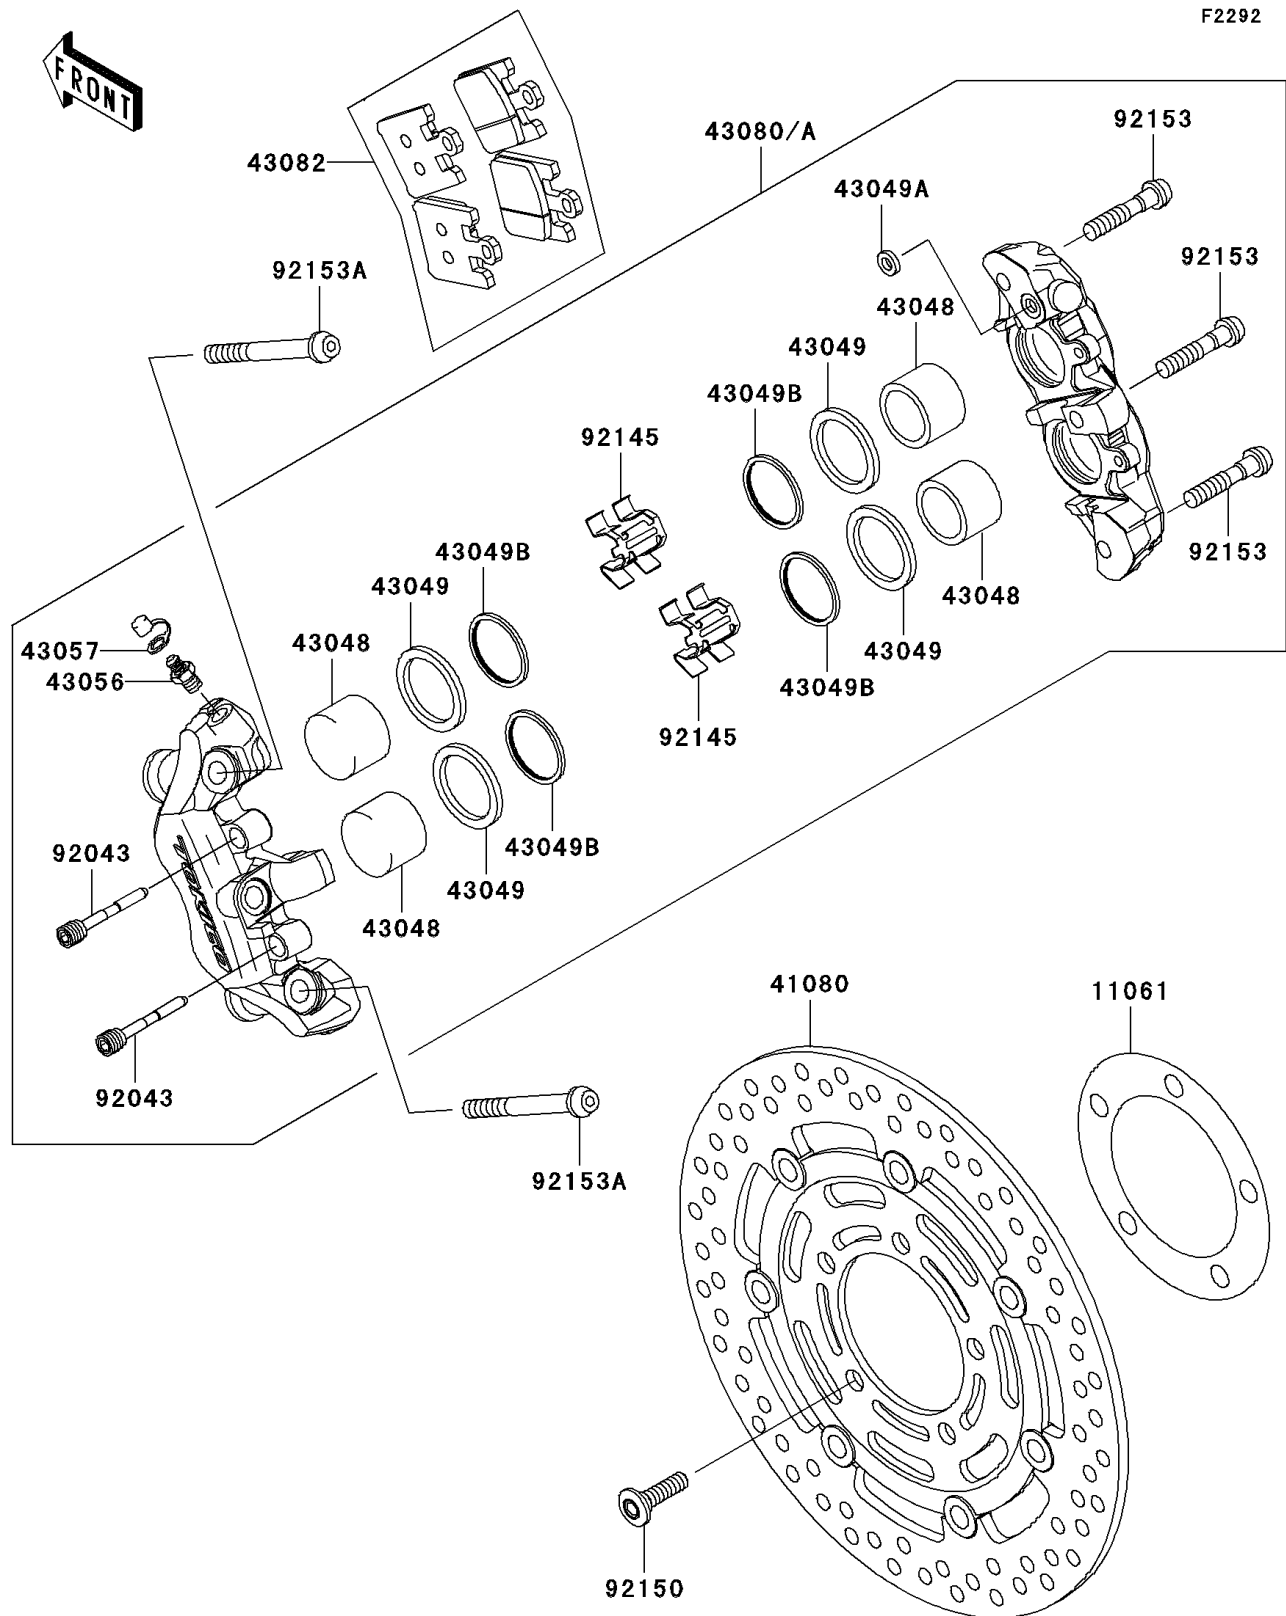

## 2004 Ninja® ZX™-6RR PARTS DIAGRAM

Front Brake

F2292

## 2004 Ninja® ZX™-6RR PARTS LIST

Front Brake

ITEM NAME	PART NUMBER	QUANTITY
GASKET,DISC PLATE (Ref # 11061)	11061-0029	1
DISC,FR,HOUSING GLD+DISC SIL (Ref # 41080)	41080-1529-488	1
PISTON-CALIPER (Ref # 43048)	43048-0004	1
PACKING,PISTON (Ref # 43049)	43049-0003	1
PACKING,SEAL,6.5X11.5X2.2 (Ref # 43049A)	43049-1004	1
PACKING,WIPER (Ref # 43049B)	43049-1107	1
BREATHER-BRAKE (Ref # 43056)	43056-1054	1
CAP-BREATHER (Ref # 43057)	43057-003	1
CALIPER-SUB-ASSY,FR,LH,GOLD (Ref # 43080)	43080-0012-483	1
CALIPER-SUB-ASSY,FR,RH,GOLD (Ref # 43080A)	43080-0013-483	1
PAD-ASSY-BRAKE (Ref # 43082)	43082-0018	1
PIN,PAD (Ref # 92043)	92043-1709	1
SPRING,PAD (Ref # 92145)	92145-1568	1
BOLT,SOCKET,8X30 (Ref # 92150)	92150-1771	1
BOLT,SOCKET,8X40 (Ref # 92153)	92153-0360	1
BOLT,SOCKET,10X60 (Ref # 92153A)	92153-0577	1