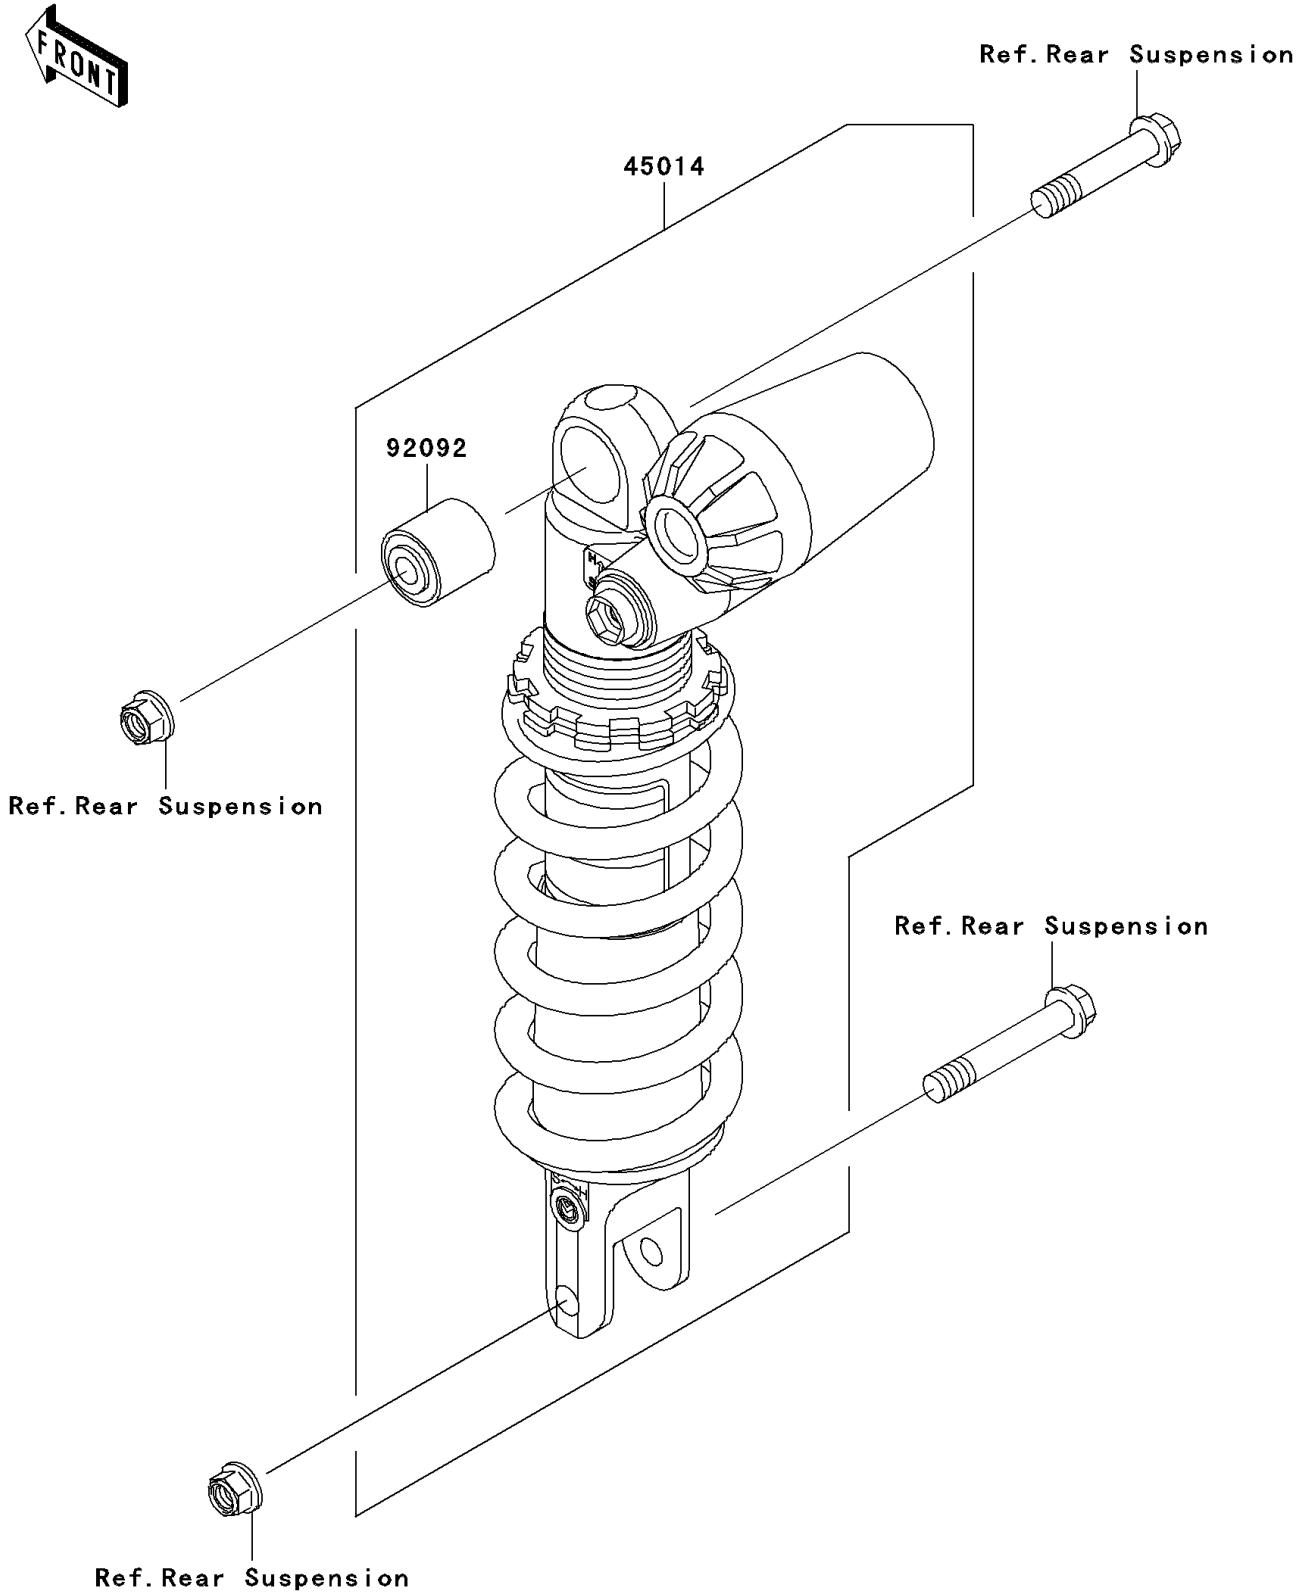

## 2004 Ninja® ZX™-6RR PARTS DIAGRAM

Shock Absorber(s)

F2280

## 2004 Ninja® ZX™-6RR PARTS LIST

Shock Absorber(s)

ITEM NAME	PART NUMBER	QUANTITY
SHOCKABSORBER (Ref # 45014)	45014-0059	1
BUSHING-RUBBER (Ref # 92092)	92092-1058	1