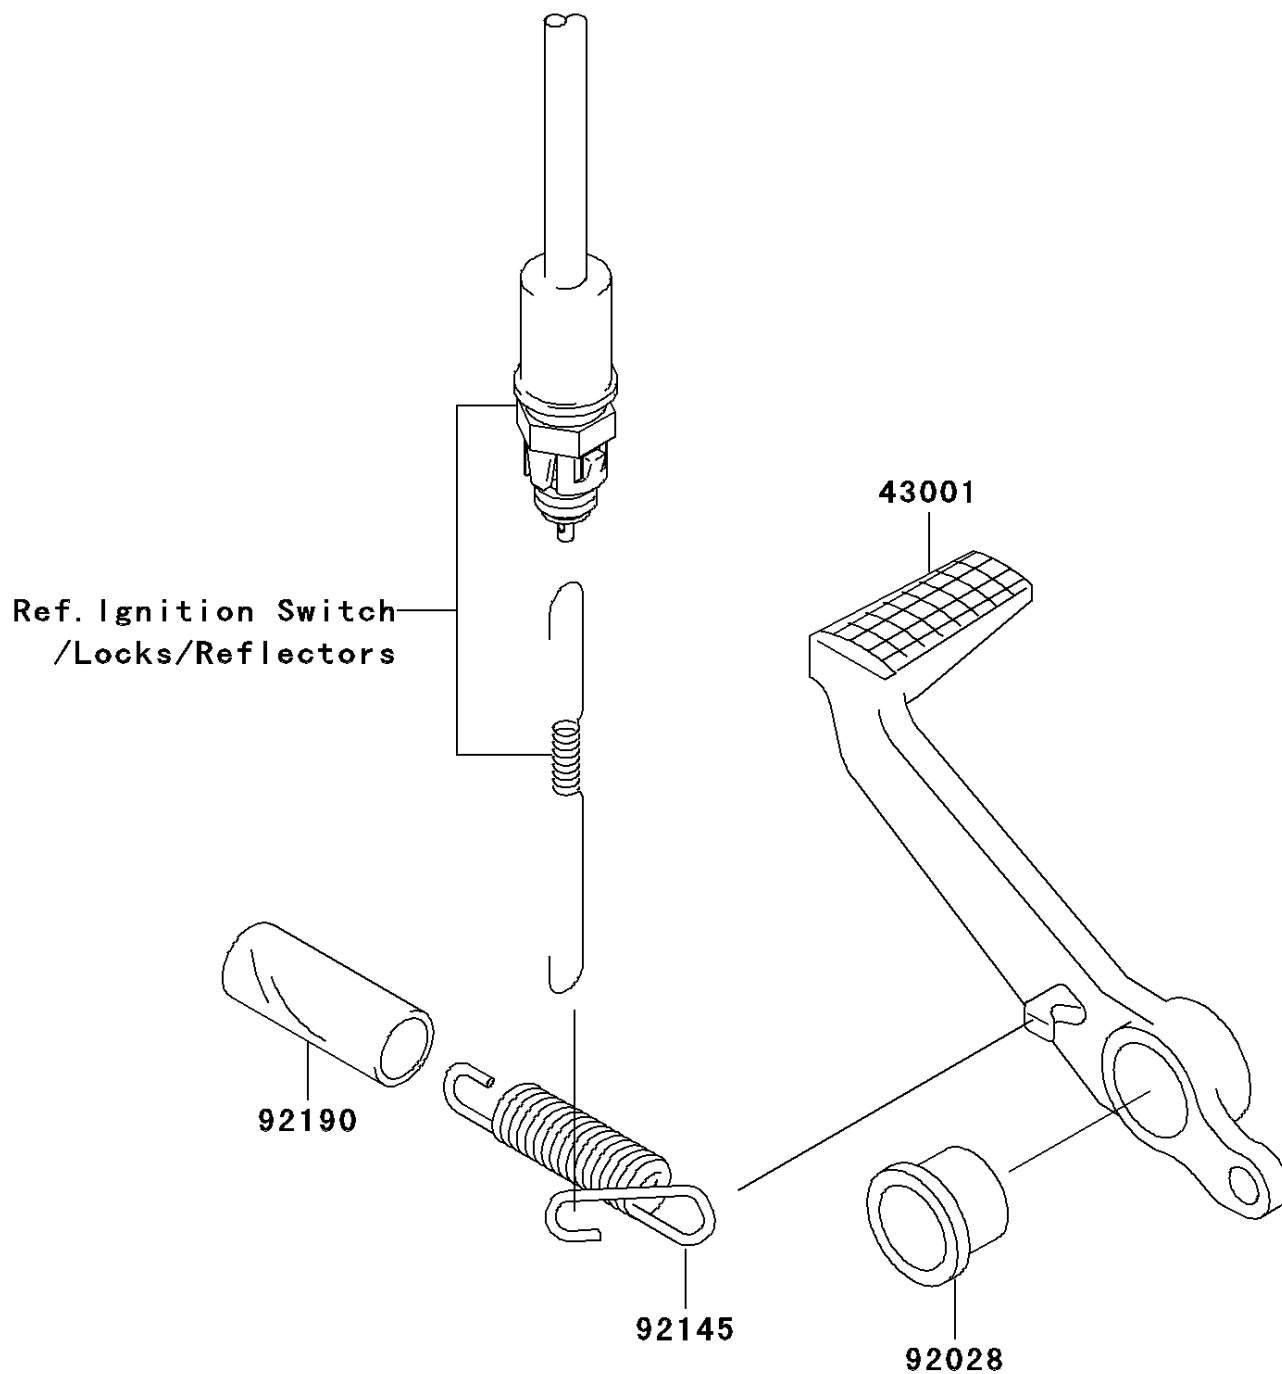

2004 Ninja® ZX™-6RR PARTS DIAGRAM

Brake Pedal/Torque Link

F2260

2004 Ninja® ZX™-6RR PARTS LIST

Brake Pedal/Torque Link

ITEM NAME	PART NUMBER	QUANTITY
LEVER-BRAKE,PEDAL (Ref # 43001)	43001-0002	1
BUSHING (Ref # 92028)	92028-1576	1
SPRING,BRAKE PEDAL RETURN (Ref # 92145)	92145-0024	1
TUBE,16X19X30 (Ref # 92190)	92190-1185	1