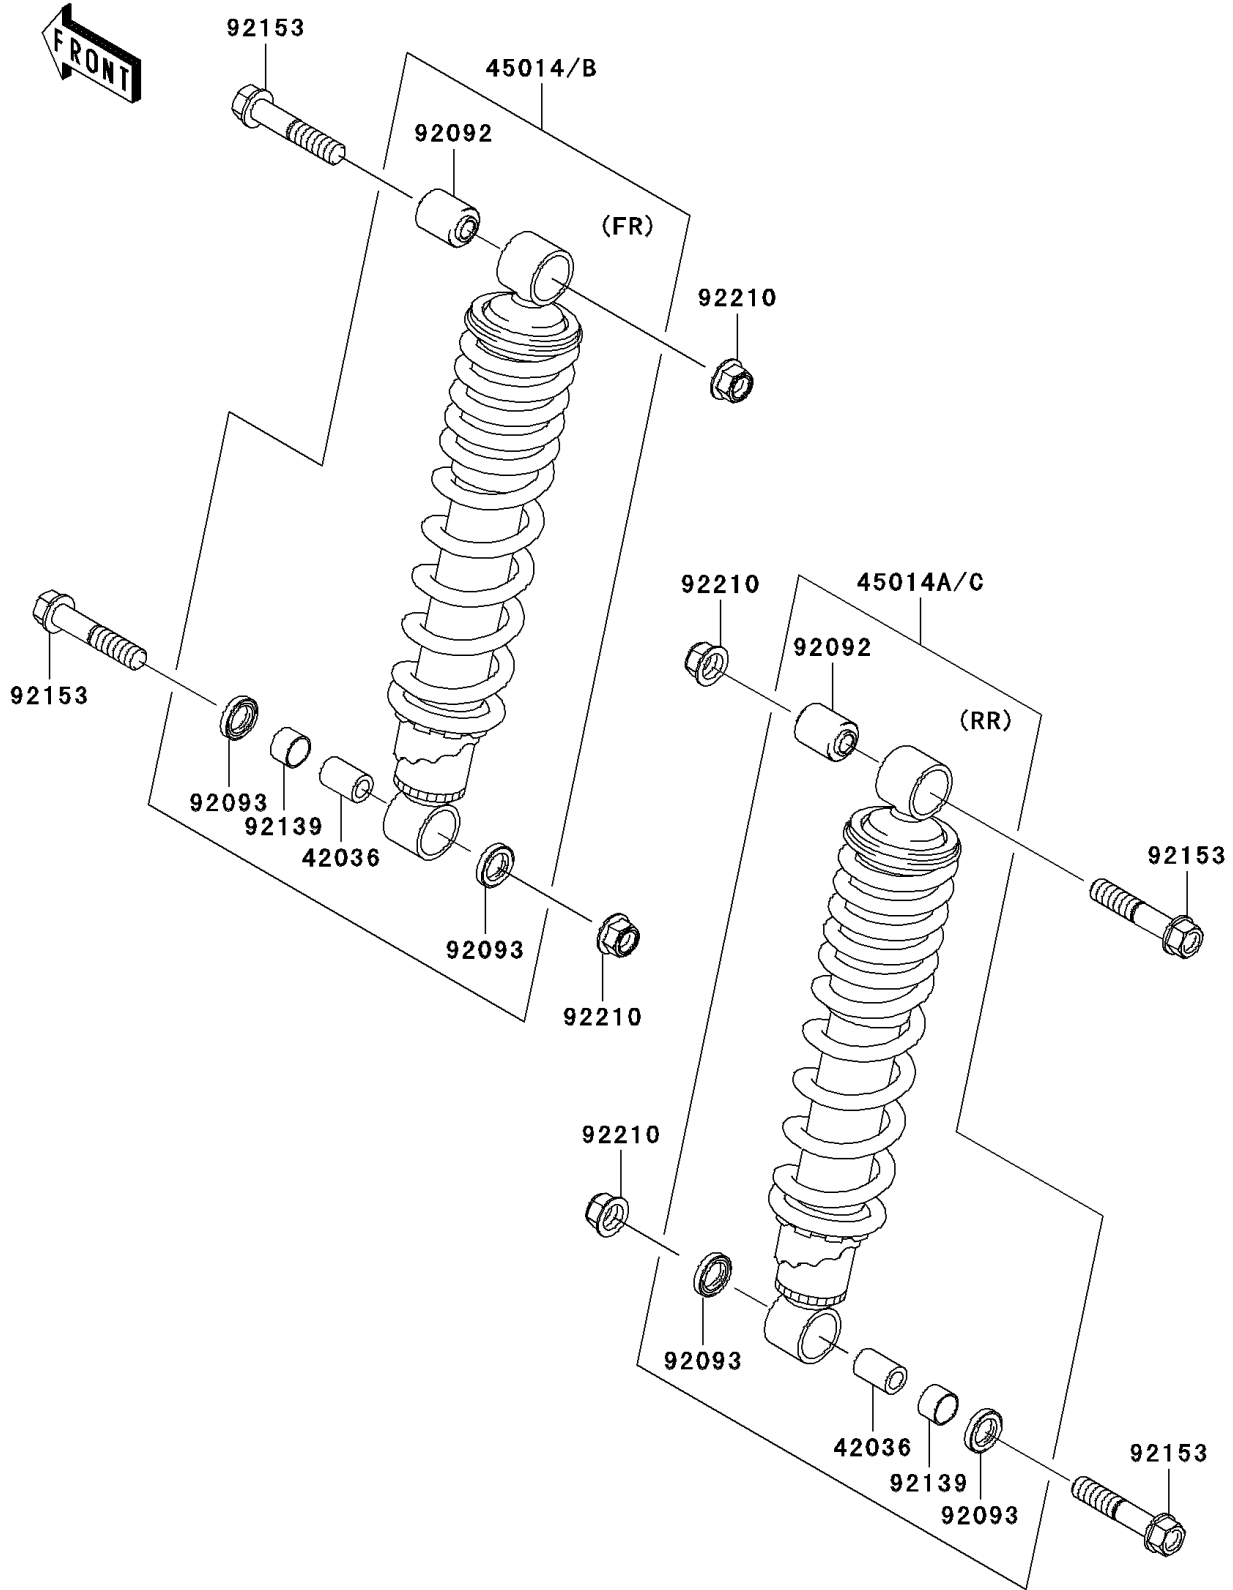

# 2006 Brute Force 650 4x4i PARTS DIAGRAM

Shock Absorber(s)

F2280

## 2006 Brute Force 650 4x4i PARTS LIST

### Shock Absorber(s)

ITEM NAME	PART NUMBER	QUANTITY
SLEEVE (Ref # 42036)	42036-0018	4
SHOCKABSORBER,FR (Ref # 45014)	45014-0138	2
SHOCKABSORBER,RR (Ref # 45014A)	45014-0139	2
BUSHING-RUBBER (Ref # 92092)	92092-0007	4
SEAL (Ref # 92093)	92093-0033	8
BUSHING (Ref # 92139)	92139-0084	4
BOLT,FLANGED,10X50 (Ref # 92153)	92153-1139	8
NUT,LOCK,FLANGED,10MM (Ref # 92210)	92210-0276	8