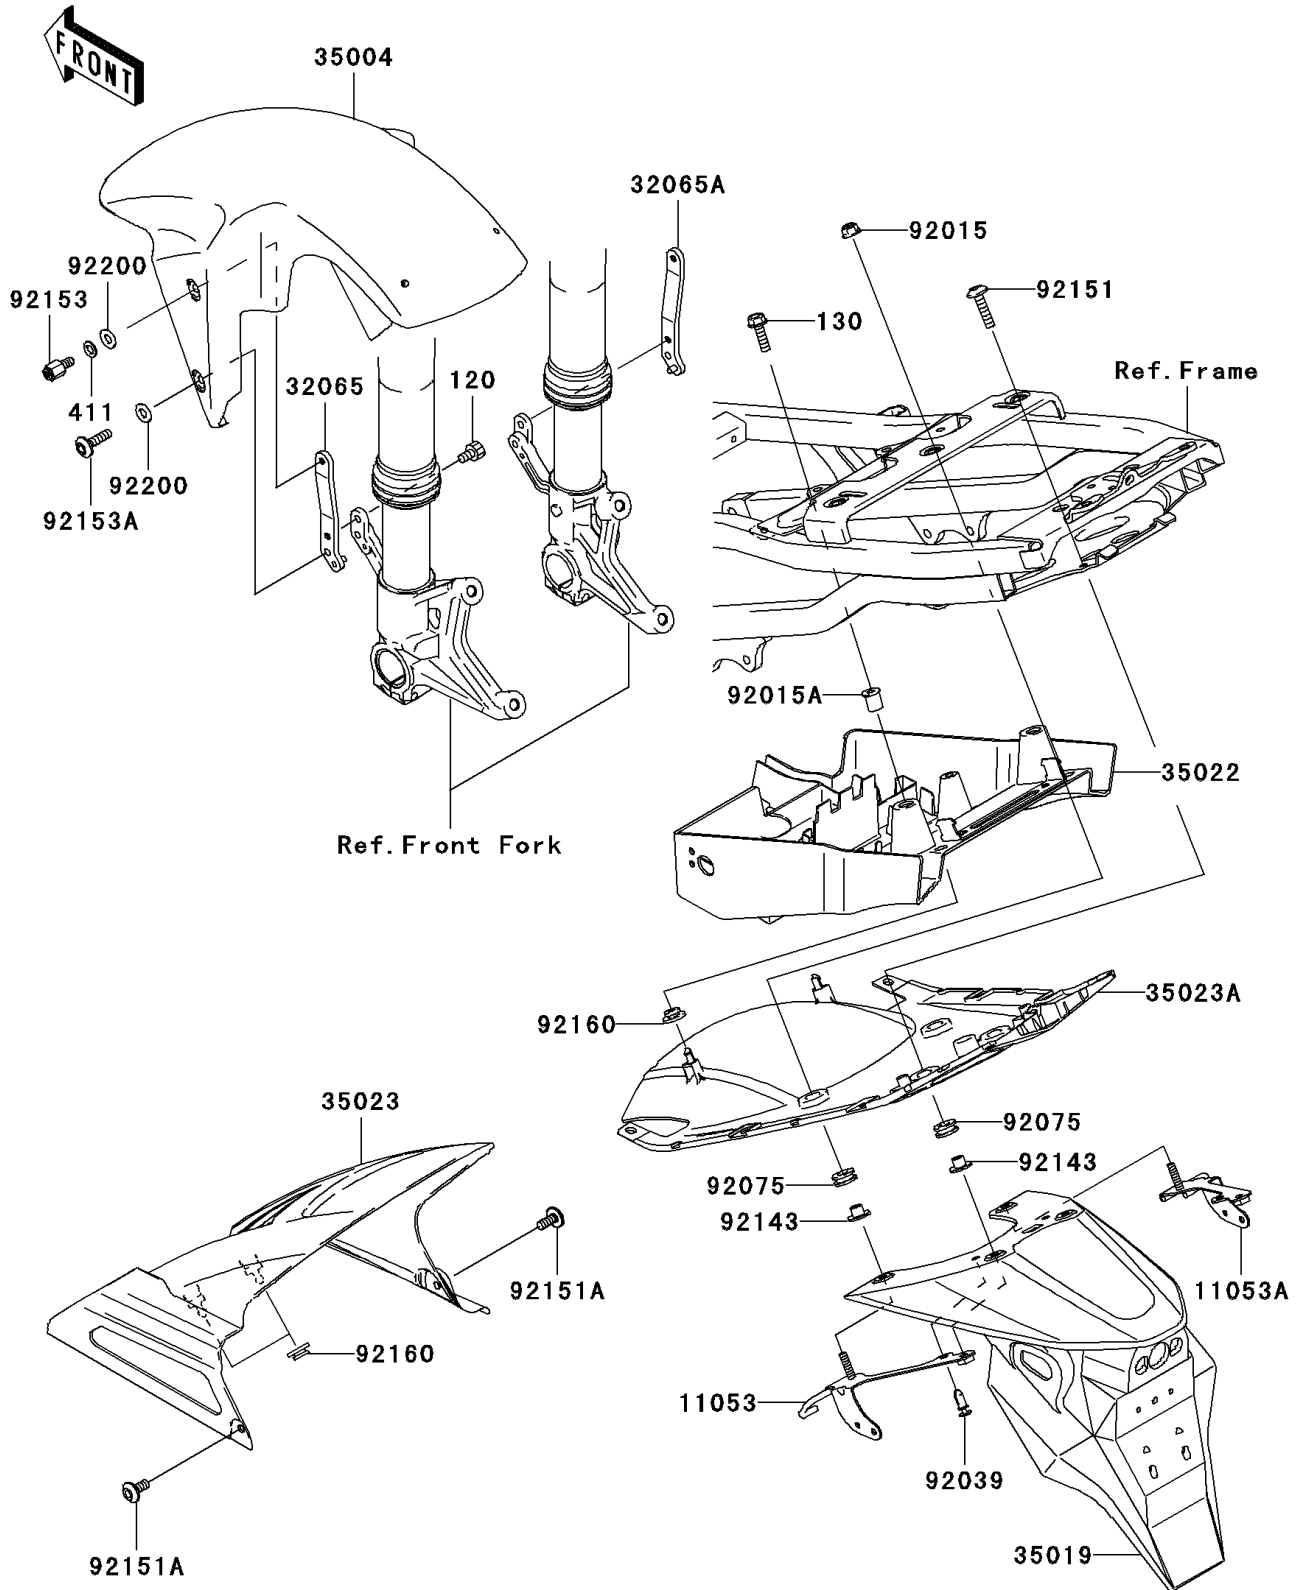

2004 Ninja® ZX™-6RR PARTS DIAGRAM

Fenders

F2170

2004 Ninja® ZX™-6RR PARTS LIST

Fenders

ITEM NAME	PART NUMBER	QUANTITY
BOLT-SOCKET (Ref # 120)	120S0610	1
BOLT-FLANGED (Ref # 130)	130L0620	1
WASHER-PLAIN,6MM,BLACK (Ref # 411)	411F0600	1
BRACKET,FLAP,LH (Ref # 11053)	11053-0060	1
BRACKET,FLAP,RH (Ref # 11053A)	11053-0061	1
BRACKET-FENDER,LH (Ref # 32065)	32065-1376	1
BRACKET-FENDER,RH (Ref # 32065A)	32065-1377	1
FENDER-FRONT,L.GREEN (Ref # 35004)	35004-0024-7F	1
FLAP,REAR FENDER (Ref # 35019)	35019-1400	1
FENDER-COMP-REAR,FR (Ref # 35022)	35022-0015	1
FENDER-REAR,INNER,EBONY (Ref # 35023)	35023-1597-6C	1
FENDER-REAR,CNT,L.GREEN (Ref # 35023A)	35023-1601-7F	1
NUT,LOCK,FLANGED,6MM (Ref # 92015)	92015-1603	1
NUT,RUBBER,6MM (Ref # 92015A)	92015-1692	1
RIVET (Ref # 92039)	92039-1286	1
DAMPER (Ref # 92075)	92075-1634	1
COLLAR (Ref # 92143)	92143-1962	1
BOLT,SOCKET,6X25 (Ref # 92151)	92151-1611	1
BOLT,SOCKET,6X14 (Ref # 92151A)	92151-1654	1
BOLT,6MM (Ref # 92153)	92153-0335	1
BOLT,SOCKET,6X23 (Ref # 92153A)	92153-1267	1
DAMPER (Ref # 92160)	92160-1613	1
WASHER,6.5X14X1 (Ref # 92200)	92200-1388	1