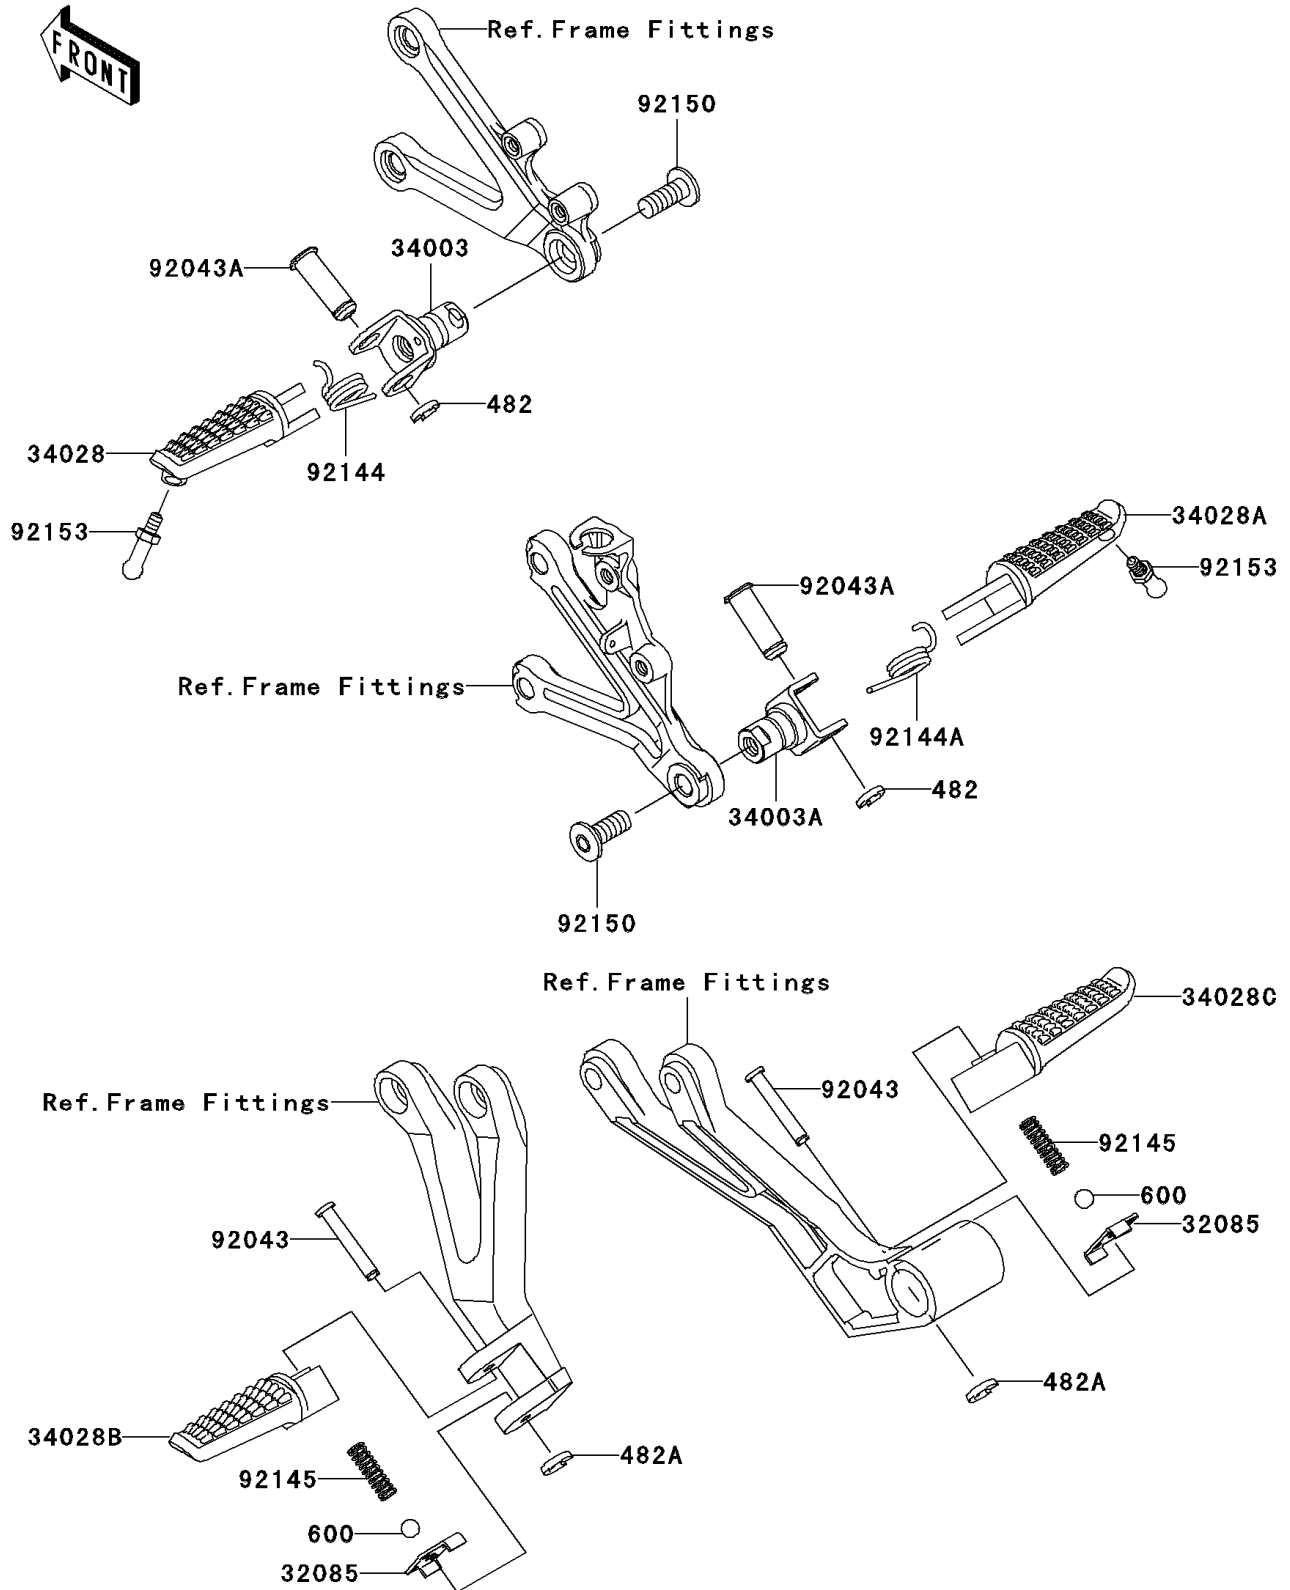

## 2004 Ninja® ZX™-6RR PARTS DIAGRAM

Footrests

F2160

## 2004 Ninja® ZX™-6RR PARTS LIST

### Footrests

ITEM NAME	PART NUMBER	QUANTITY
CIRCLIP-TYPE-E,10MM (Ref # 482)	482L0100	1
CIRCLIP-TYPE-E,5MM (Ref # 482A)	482L5000	1
BALL-STEEL,1/4" (Ref # 600)	600A0800	1
STOPPER,REAR STEP (Ref # 32085)	32085-0014	1
HOLDER-STEP,FR,LH (Ref # 34003)	34003-1525	1
HOLDER-STEP,FR,RH (Ref # 34003A)	34003-1526	1
STEP,FR,LH (Ref # 34028)	34028-0002	1
STEP,FR,RH (Ref # 34028A)	34028-0003	1
STEP,RR,LH (Ref # 34028B)	34028-1480	1
STEP,RR,RH (Ref # 34028C)	34028-1481	1
PIN,6X40 (Ref # 92043)	92043-1595	1
PIN,12X35.5 (Ref # 92043A)	92043-1701	1
SPRING,STEP RETURN (Ref # 92144)	92144-1567	1
SPRING,STEP RETURN (Ref # 92144A)	92144-1568	1
SPRING (Ref # 92145)	92145-1319	1
BOLT,SOCKET,10X25 (Ref # 92150)	92150-1268	1
BOLT,BANK SENSOR (Ref # 92153)	92153-0303	1