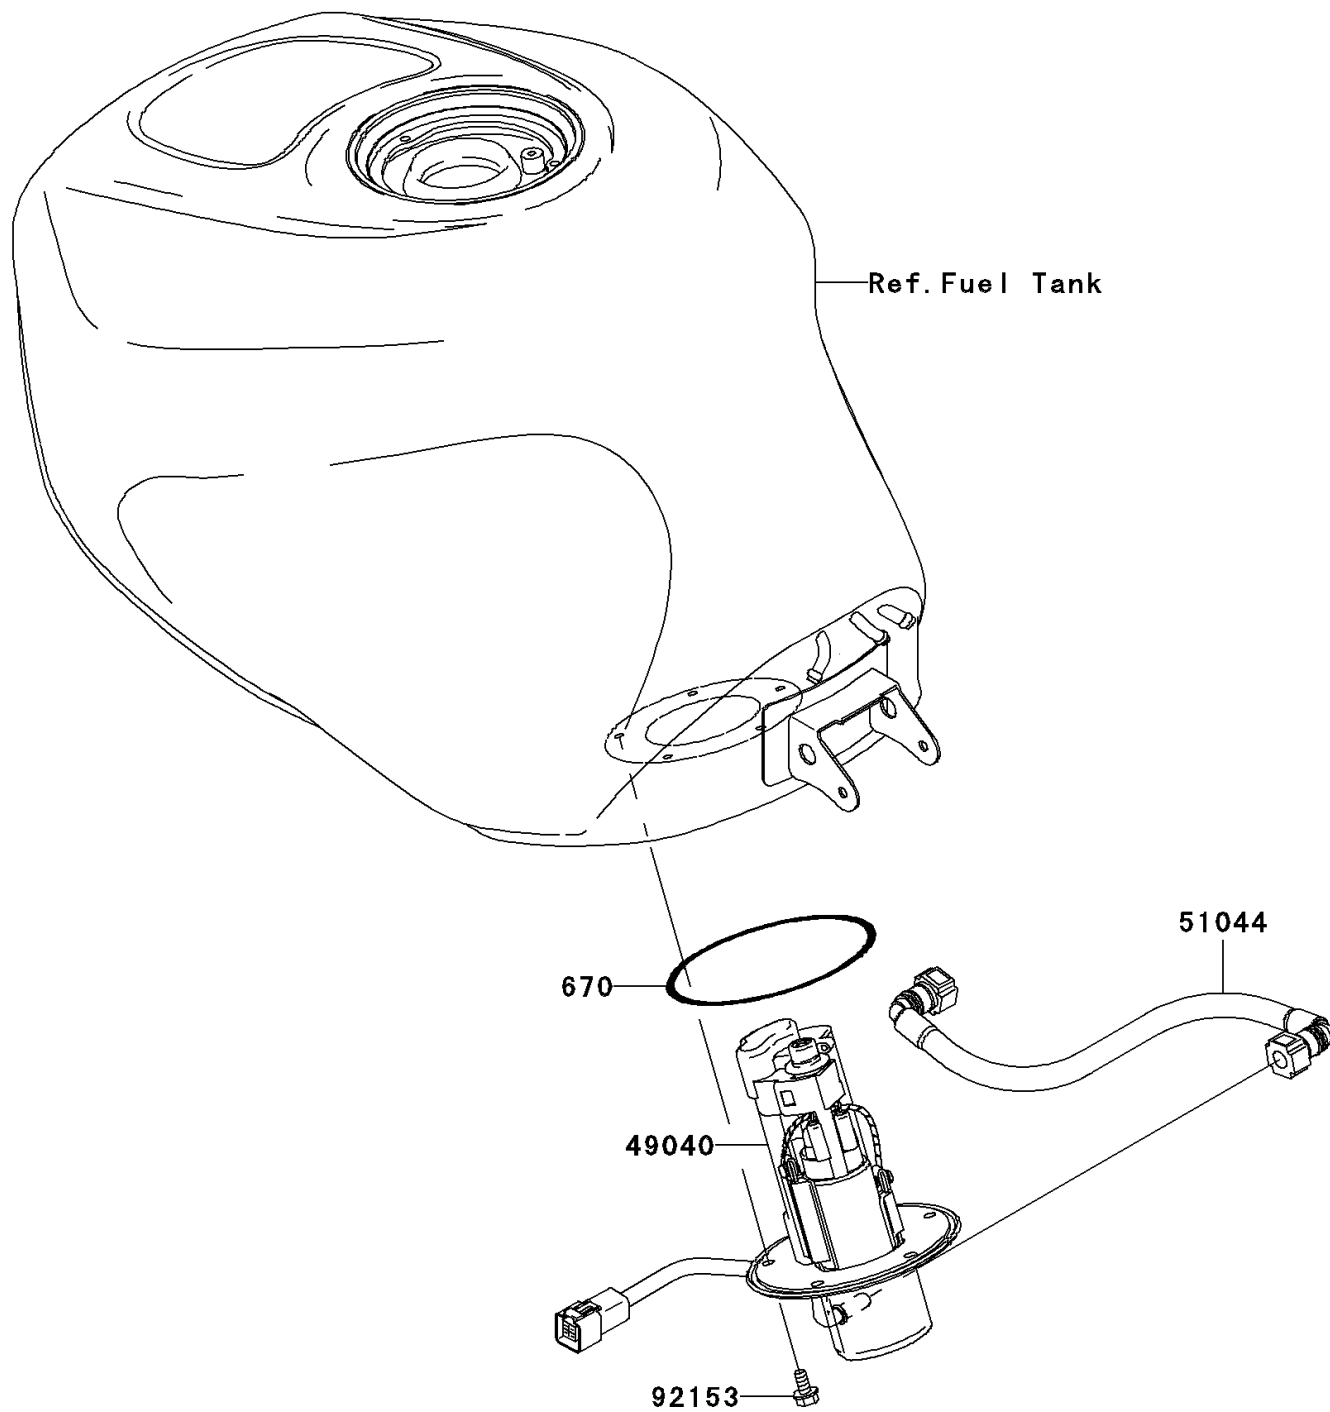

2004 Ninja® ZX™-6RR PARTS DIAGRAM

Fuel Pump

E1520

2004 Ninja® ZX™-6RR PARTS LIST

Fuel Pump

ITEM NAME	PART NUMBER	QUANTITY
O RING (Ref # 670)	670E5075	1
PUMP-FUEL (Ref # 49040)	49040-1081	1
TUBE-ASSY (Ref # 51044)	51044-1231	1
BOLT,6X12 (Ref # 92153)	92153-1283	1