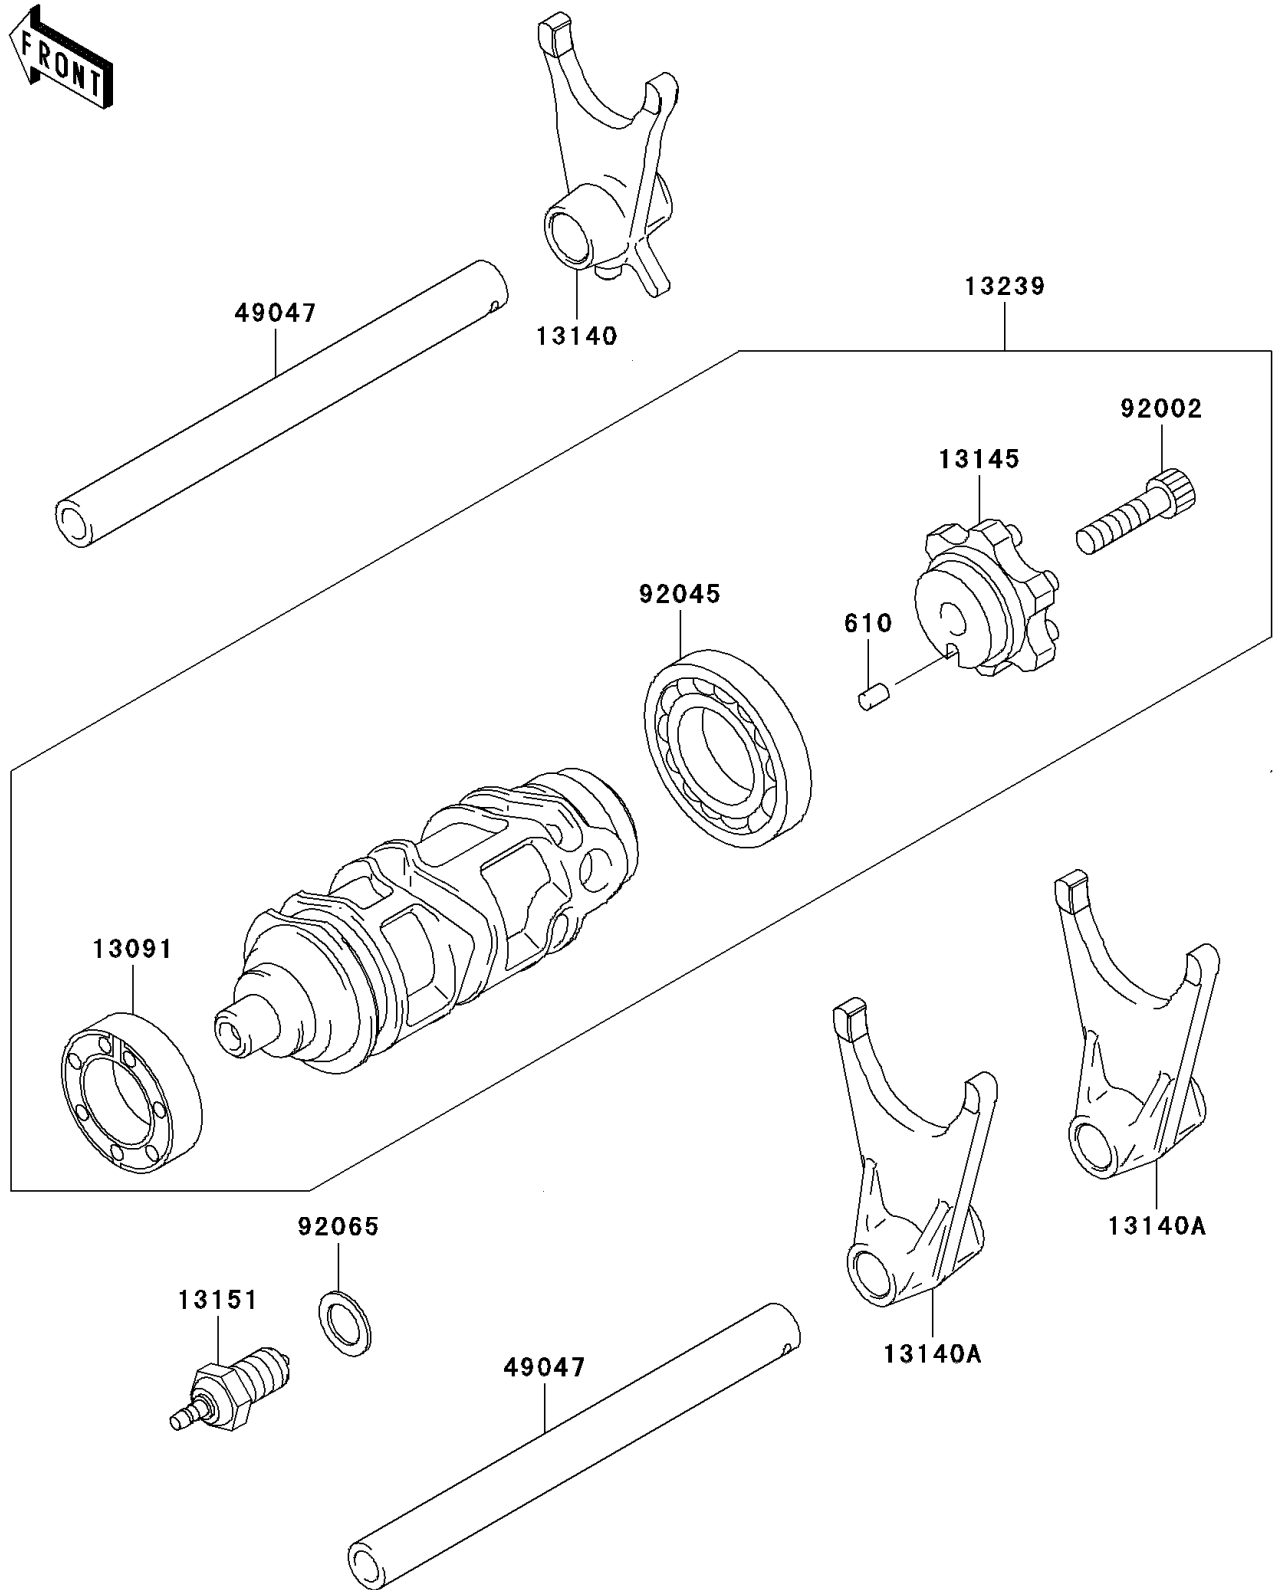

2004 Ninja® ZX™-6RR PARTS DIAGRAM

Gear Change Drum/Shift Fork(s)

E1362

2004 Ninja® ZX™-6RR PARTS LIST

Gear Change Drum/Shift Fork(s)

ITEM NAME	PART NUMBER	QUANTITY
ROLLER,4X6 (Ref # 610)	610A0406	1
HOLDER (Ref # 13091)	13091-1791	1
FORK-SHIFT,INPUT (Ref # 13140)	13140-1231	1
FORK-SHIFT,OUTPUT (Ref # 13140A)	13140-1232	1
CAM-CHANGE DRUM (Ref # 13145)	13145-0002	1
SWITCH-COMP (Ref # 13151)	13151-1085	1
DRUM-ASSY-CHANGE (Ref # 13239)	13239-0005	1
ROD-SHIFT (Ref # 49047)	49047-1095	1
BOLT,SOCKET,6X25 (Ref # 92002)	92002-1696	1
BEARING-BALL,16005(NTN) (Ref # 92045)	92045-1045	1
GASKET,10.5X16X1 (Ref # 92065)	92065-058	1