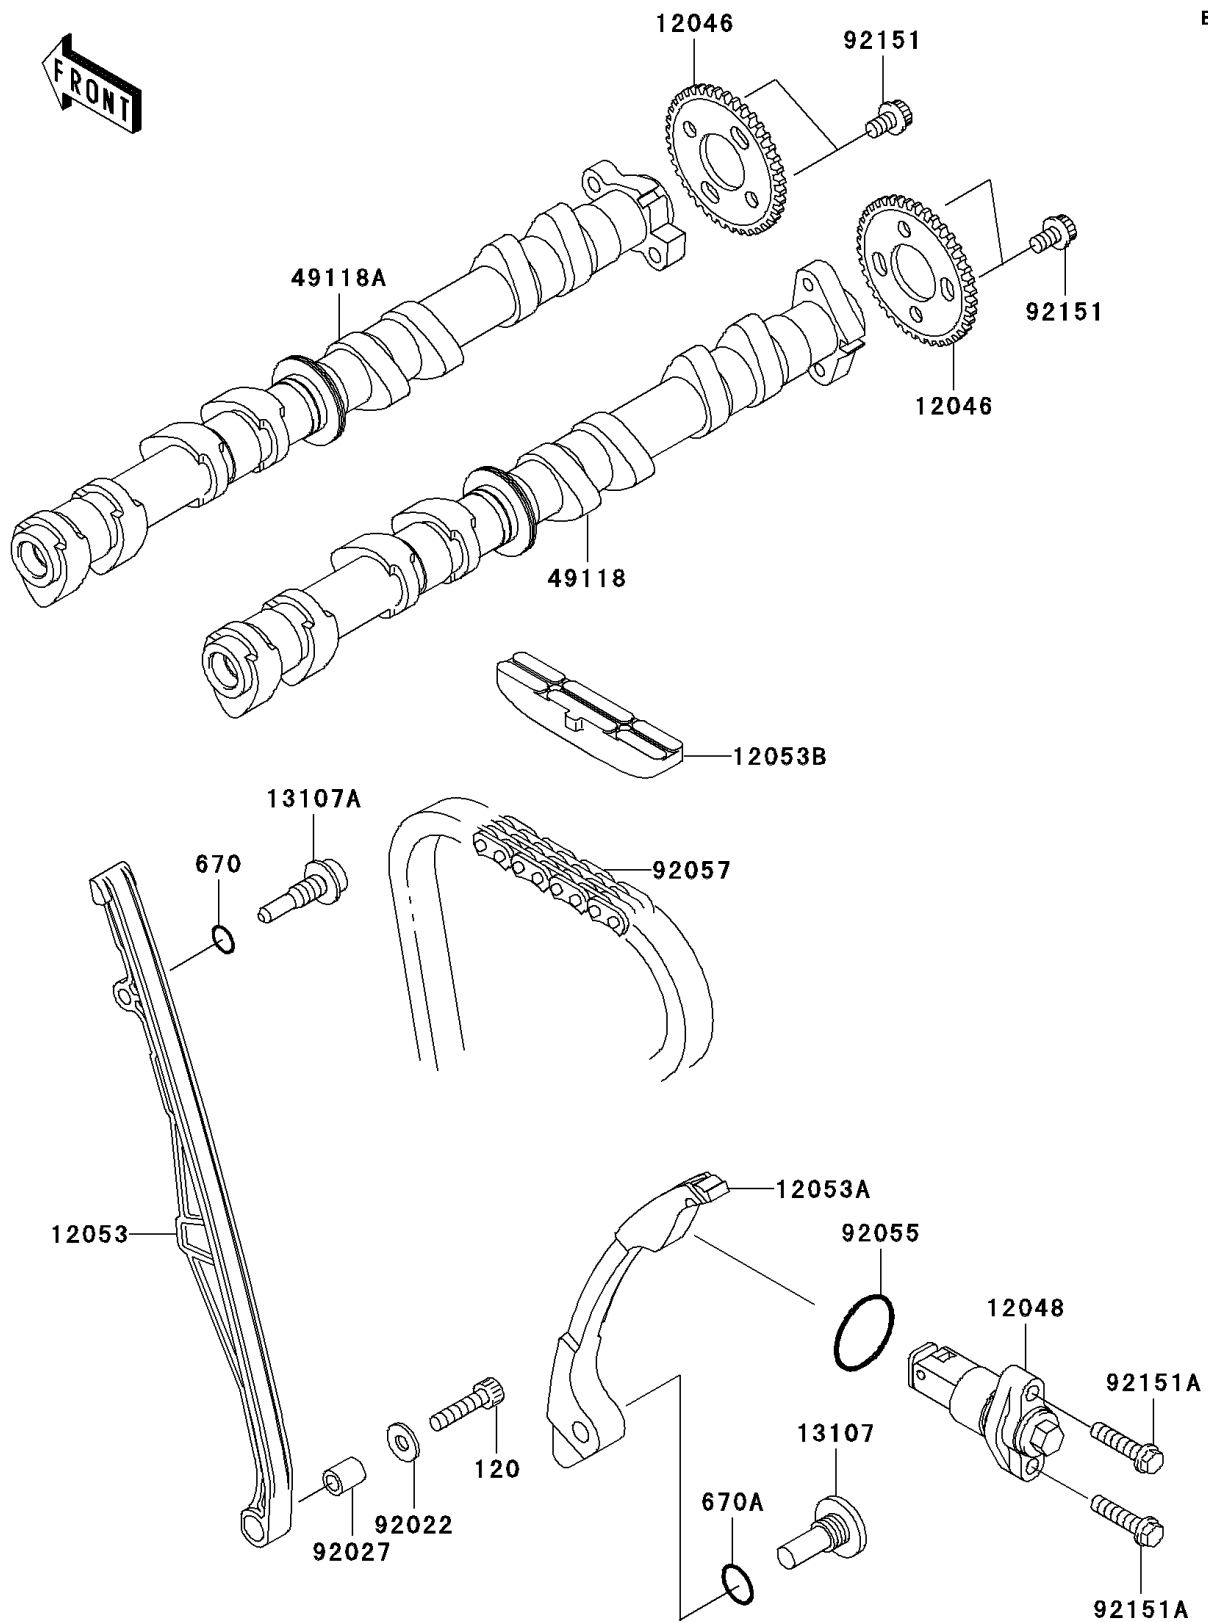

## 2004 Ninja® ZX™-6RR PARTS DIAGRAM

Camshaft(s)/Tensioner

E1230

## 2004 Ninja® ZX™-6RR PARTS LIST

Camshaft(s)/Tensioner

ITEM NAME	PART NUMBER	QUANTITY
BOLT-SOCKET,6X25 (Ref # 120)	120P0625	1
O RING,9MM (Ref # 670)	670D1509	1
O RING,14MM (Ref # 670A)	670D2014	1
SPROCKET,CAM (Ref # 12046)	12046-0016	1
TENSIONER-ASSY (Ref # 12048)	12048-1181	1
GUIDE-CHAIN,FR (Ref # 12053)	12053-1475	1
GUIDE-CHAIN,RR (Ref # 12053A)	12053-1476	1
GUIDE-CHAIN,UPP (Ref # 12053B)	12053-1477	1
SHAFT (Ref # 13107)	13107-1226	1
SHAFT,CHAIN GUIDE,FR (Ref # 13107A)	13107-1416	1
CAMSHAFT-COMP,INTAKE (Ref # 49118)	49118-0016	1
CAMSHAFT-COMP,EXHAUST (Ref # 49118A)	49118-0024	1
WASHER (Ref # 92022)	92022-2373	1
COLLAR,6.3X10X12 (Ref # 92027)	92027-1143	1
RING-O (Ref # 92055)	92055-086	1
CHAIN,CAM (Ref # 92057)	92057-1531	1
BOLT,SOCKET,6X10 (Ref # 92151)	92151-1829	1
BOLT,6X25 (Ref # 92151A)	92151-1930	1