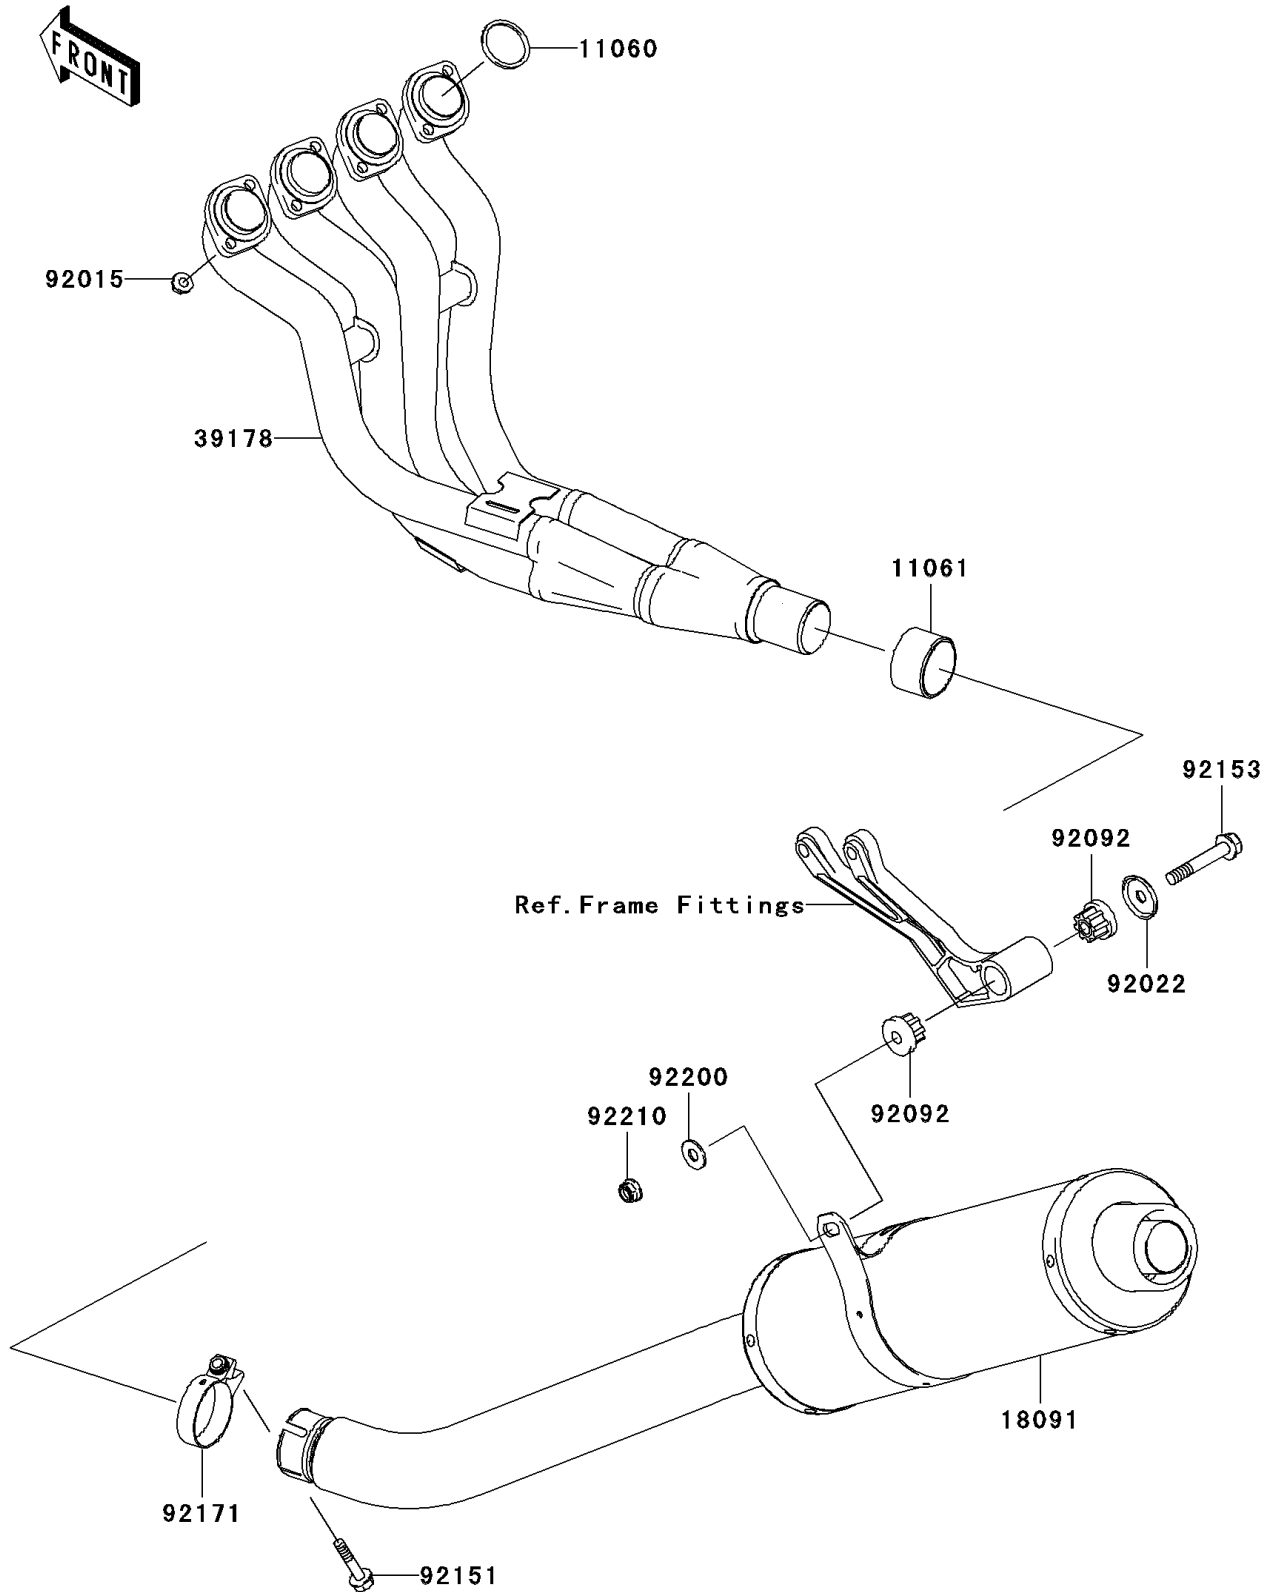

2004 Ninja® ZX™-6RR PARTS DIAGRAM

Muffler(s)

E1140

2004 Ninja® ZX™-6RR PARTS LIST

Muffler(s)

ITEM NAME	PART NUMBER	QUANTITY
GASKET,EXHAUST PIPE (Ref # 11060)	11060-1203	1
GASKET,MUFFLER CONNECTING (Ref # 11061)	11061-0023	1
BODY-COMP-MUFFLER (Ref # 18091)	18091-0119	1
MANIFOLD-COMP-EXHAUST (Ref # 39178)	39178-0011	1
NUT,8MM (Ref # 92015)	92015-1402	1
WASHER (Ref # 92022)	92022-289	1
BUSHING-RUBBER,MUFFLER (Ref # 92092)	92092-1087	1
BOLT,FLANGED,8X40 (Ref # 92151)	92151-1532	1
BOLT,10X62 (Ref # 92153)	92153-0526	1
CLAMP (Ref # 92171)	92171-0040	1
WASHER,10.5X25X2.0 (Ref # 92200)	92200-1377	1
NUT,LOCK,FLANGED,10MM (Ref # 92210)	92210-1139	1