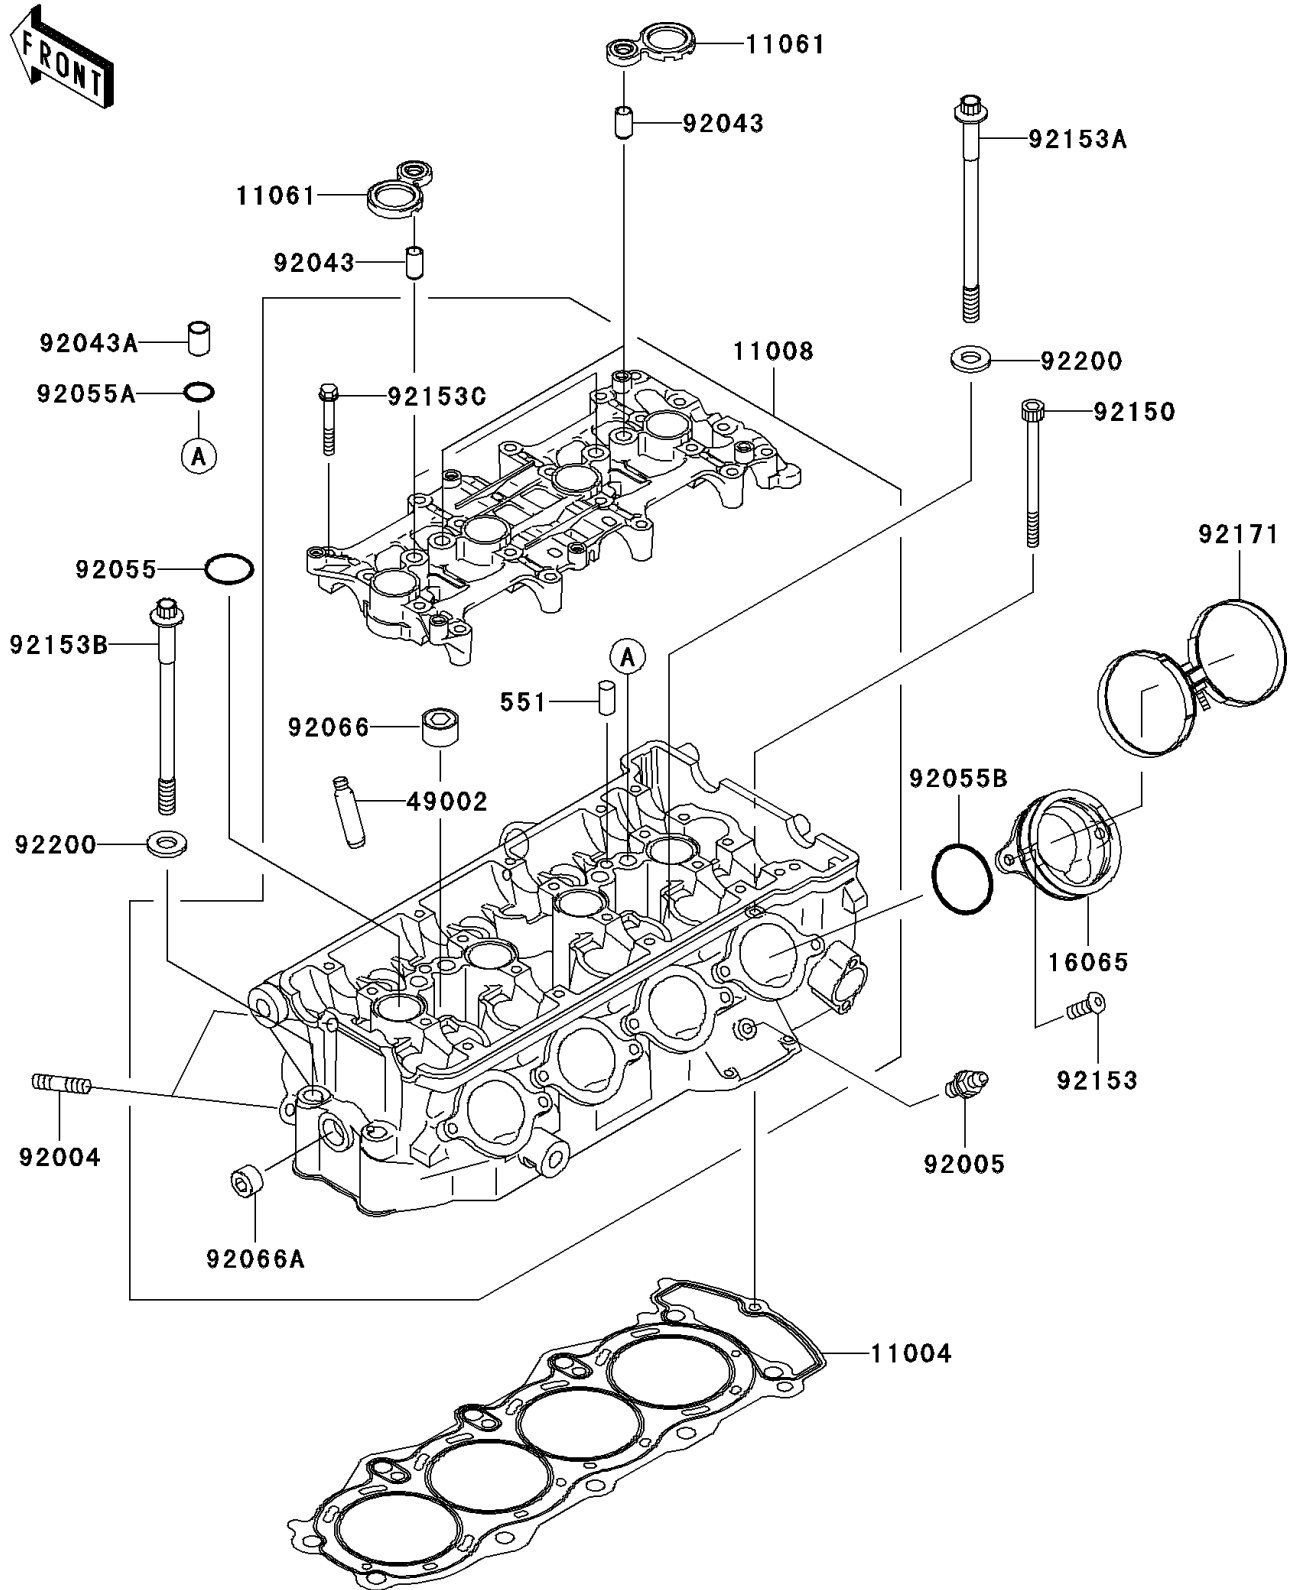

## 2004 Ninja® ZX™-6RR PARTS DIAGRAM

Cylinder Head

E1111

## 2004 Ninja® ZX™-6RR PARTS LIST

Cylinder Head

ITEM NAME	PART NUMBER	QUANTITY
PIN-DOWEL,6X12 (Ref # 551)	551A0612	1
GASKET-HEAD (Ref # 11004)	11004-0017	1
HEAD-COMP-CYLINDER (Ref # 11008)	11008-0024	1
GASKET,BEARING CAP (Ref # 11061)	11061-0042	1
HOLDER-CARBURETOR (Ref # 16065)	16065-0015	1
GUIDE-VALVE (Ref # 49002)	49002-1152	1
STUD,8X22 (Ref # 92004)	92004-1249	1
FITTING (Ref # 92005)	92005-1273	1
PIN,6.2X8X14 (Ref # 92043)	92043-1263	1
PIN,8.2X10X14 (Ref # 92043A)	92043-1264	1
RING-O,25.5X2 (Ref # 92055)	92055-1403	1
RING-O,11.5X1.5 (Ref # 92055A)	92055-1469	1
RING-O,42X1.9 (Ref # 92055B)	92055-1536	1
PLUG,PT1/2X12.5 (Ref # 92066)	92066-0002	1
PLUG,PT3/8X10 (Ref # 92066A)	92066-1420	1
BOLT,SOCKET,6X92 (Ref # 92150)	92150-1928	1
BOLT,6X14 (Ref # 92153)	92153-0406	1
BOLT,9X146 (Ref # 92153A)	92153-1250	1
BOLT,9X138 (Ref # 92153B)	92153-1251	1
BOLT,6X40 (Ref # 92153C)	92153-1258	1
CLAMP,CARBURETOR HOLDER (Ref # 92171)	92171-0173	1
WASHER,9.2X19X2.3 (Ref # 92200)	92200-1673	1