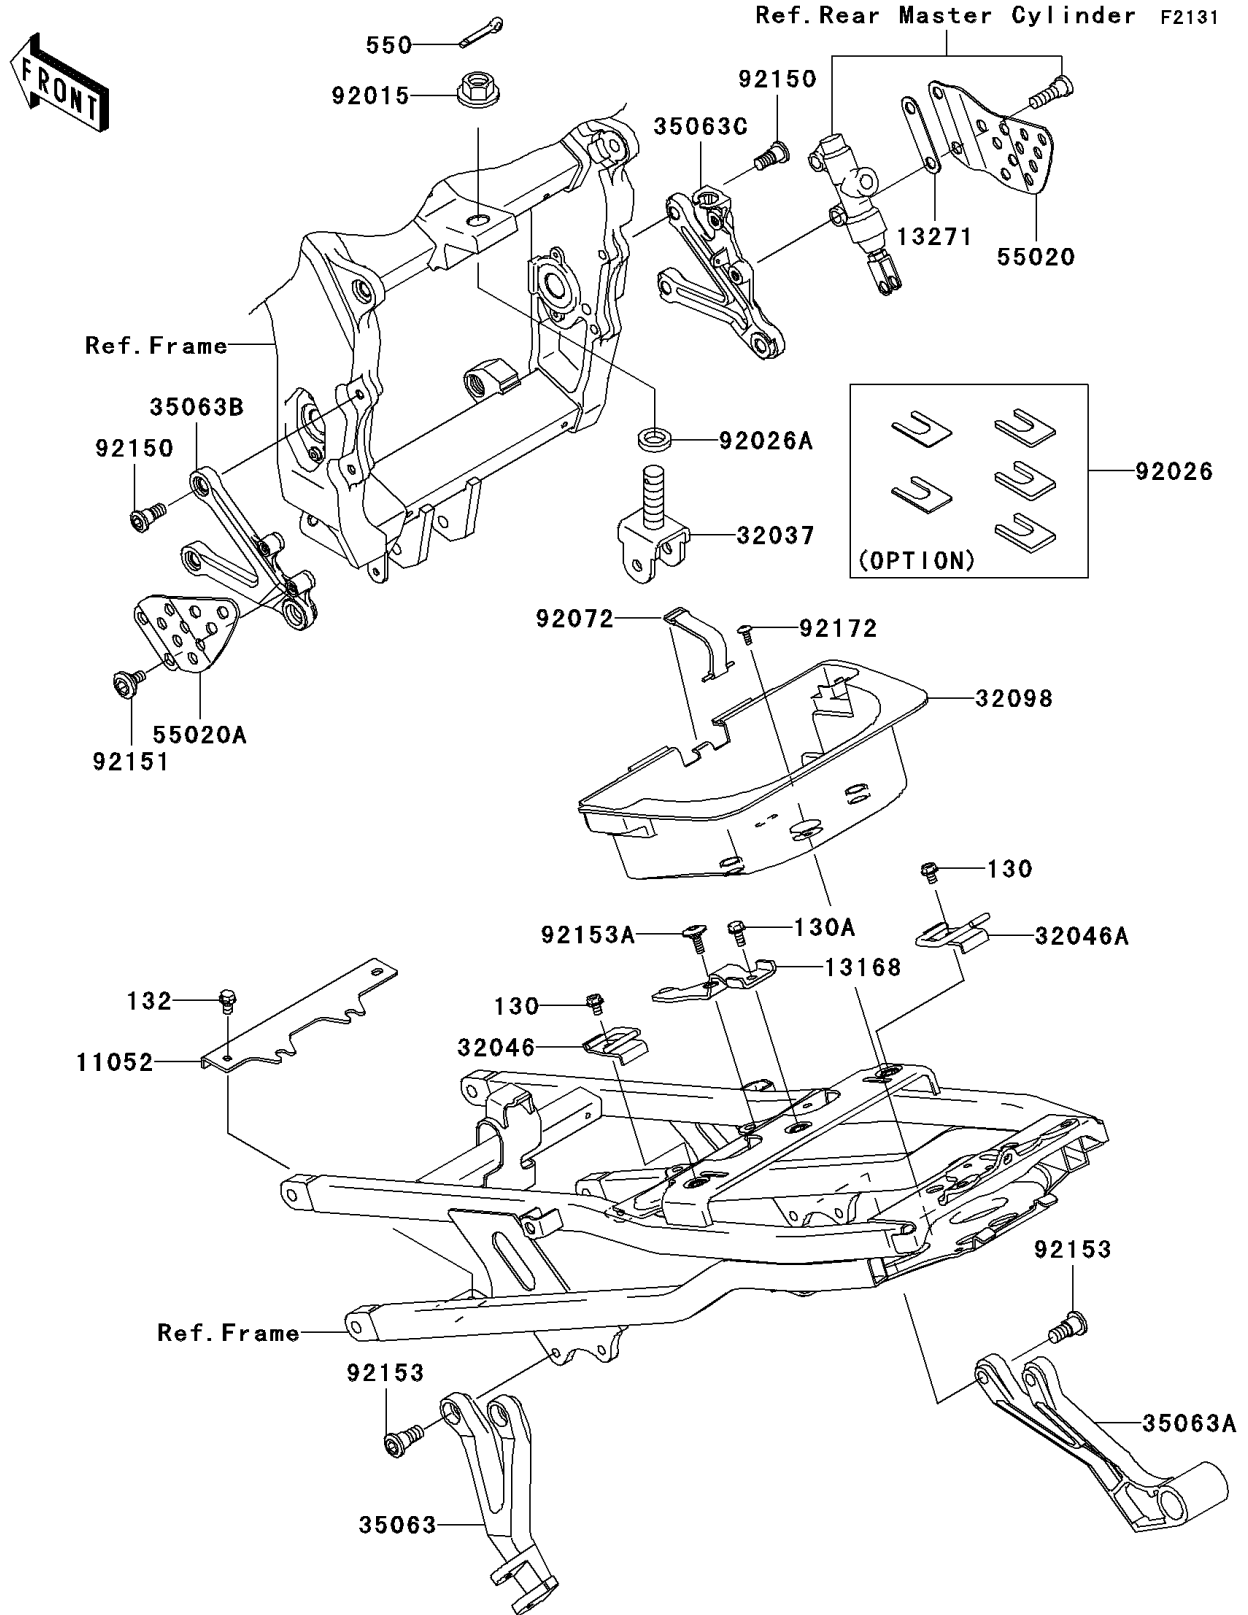

# 2003 Ninja® ZX™-6RR PARTS DIAGRAM

## Frame Fittings

## 2003 Ninja® ZX™ -6RR PARTS LIST

### Frame Fittings

ITEM NAME	PART NUMBER	QUANTITY
BOLT-FLANGED (Ref # 130)	130J0612	2
BOLT-FLANGED,6X16,BLACK (Ref # 130A)	130J0616	1
BOLT-FLANGED-SMALL,6X10 (Ref # 132)	132J0610	2
PIN-COTTER,4.0X25 (Ref # 550)	550D4025	1
BRACKET,BATTERY CASE (Ref # 11052)	11052-1951	1
LEVER,FRONT SEAT (Ref # 13168)	13168-1765	1
PLATE,FOOT GUARD (Ref # 13271)	13271-0104	1
BRACKET-SHOCKABSORBER (Ref # 32037)	32037-1887	1
BRACKET-SEAT,LH (Ref # 32046)	32046-1522	1
BRACKET-SEAT,RH (Ref # 32046A)	32046-1523	1
CASE-TOOL (Ref # 32098)	32098-1144	1
STAY,RR STEP,LH,P.SILVER (Ref # 35063)	35063-0031-458	1
STAY,RR STEP,RH,P.SILVER (Ref # 35063A)	35063-0032-458	1
STAY,FRONT STEP,LH,P.SILVER (Ref # 35063B)	35063-0037-458	1
STAY,FRONT STEP,RH,P.SILVER (Ref # 35063C)	35063-1257-458	1
GUARD,FR STEP STAY,RH (Ref # 55020)	55020-0025	1
GUARD,FR STEP STAY,LH (Ref # 55020A)	55020-1627	1
NUT,FLANGED,16MM (Ref # 92015)	92015-1881	1
SPACER,SET (Ref # 92026)	92026-1586	1
SPACER,16.5X26X6 (Ref # 92026A)	92026-1594	1
BAND,TOOL (Ref # 92072)	92072-1349	1
BOLT,SOCKET,8X20 (Ref # 92150)	92150-1839	4
BOLT,6MM (Ref # 92151)	92151-1334	2
BOLT,SOCKET,8X20 (Ref # 92153)	92153-0412	4
BOLT,SOCKET,6X18 (Ref # 92153A)	92153-1262	1
SCREW,5X12 (Ref # 92172)	92172-0008	1