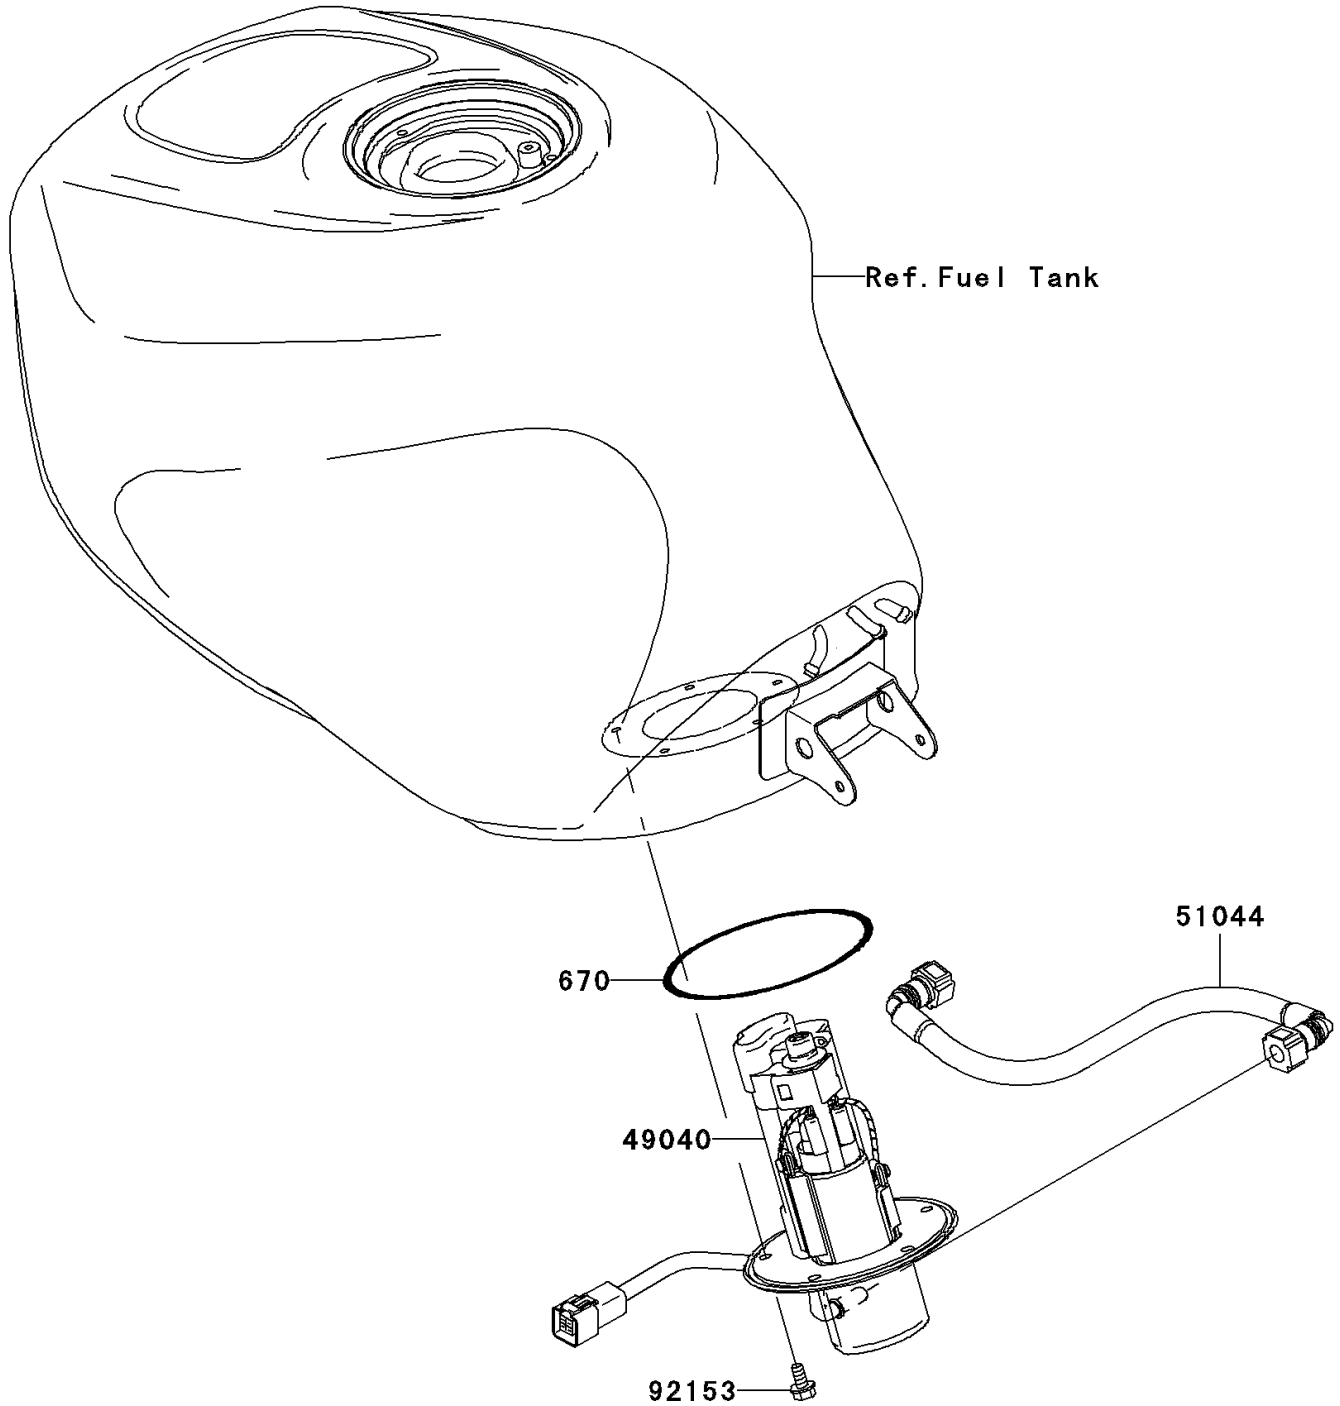

2003 Ninja® ZX™ -6RR PARTS DIAGRAM

Fuel Pump

E1520

2003 Ninja® ZX™ -6RR PARTS LIST

Fuel Pump

ITEM NAME	PART NUMBER	QUANTITY
O RING (Ref # 670)	670E5075	1
PUMP-FUEL (Ref # 49040)	49040-1081	1
TUBE-ASSY (Ref # 51044)	51044-1231	1
BOLT,6X12 (Ref # 92153)	92153-1283	5