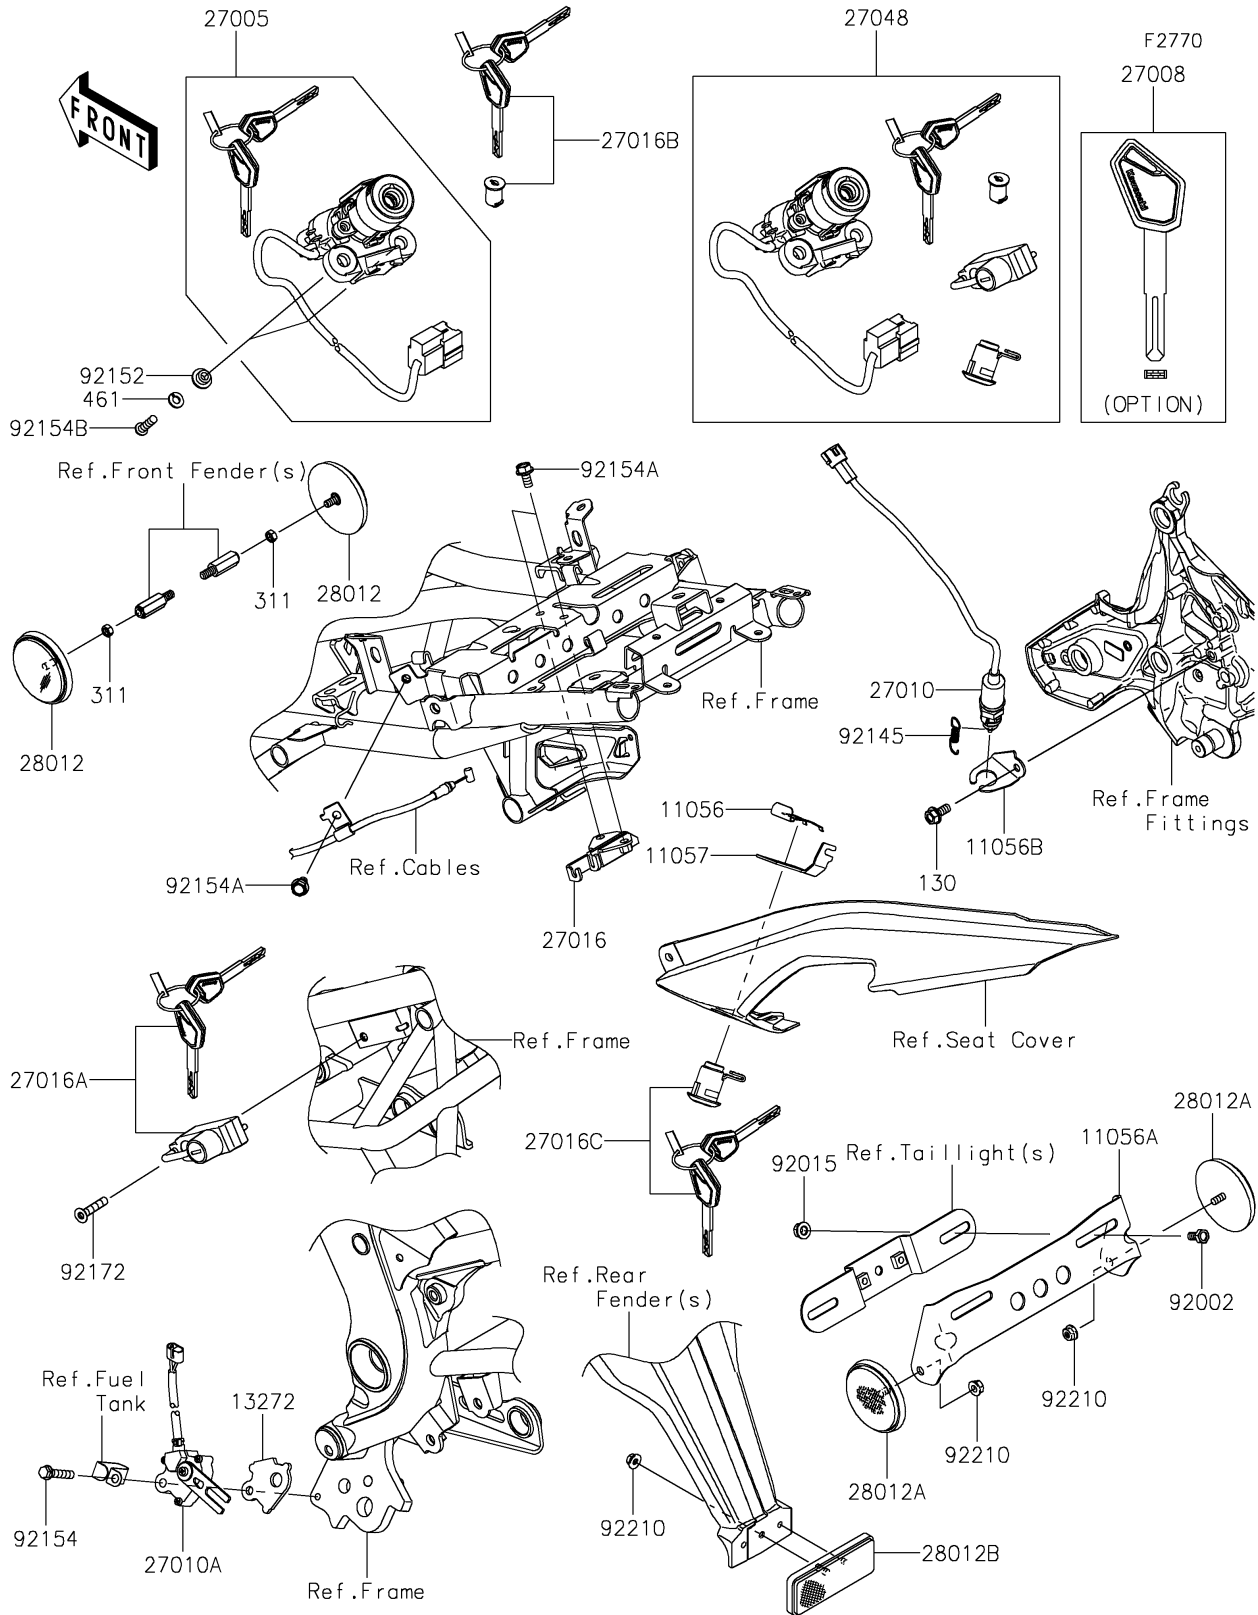

2025 Versys 650 PARTS DIAGRAM

Ignition Switch

2025 Versys 650 PARTS LIST

Ignition Switch

ITEM NAME	PART NUMBER	QUANTITY
BRACKET,CLASP (Ref # 11056)	11056-0238	1
BRACKET,REFLECTOR (Ref # 11056A)	11056-2773	1
BRACKET,RR BRAKE SW. (Ref # 11056B)	11056-3974	1
BRACKET,SEAT LOCK (Ref # 11057)	11057-7033	1
PLATE (Ref # 13272)	13272-1330	1
SWITCH-ASSY-IGNITION (Ref # 27005)	27005-0713	1
KEY-LOCK,BLANK (Ref # 27008)	27008-0688	1
SWITCH,REAR BRAKE (Ref # 27010)	27010-0095	1
SWITCH,SIDE STAND (Ref # 27010A)	27010-0722	1
LOCK-ASSY,SEAT STRIKER (Ref # 27016)	27016-0008	1
LOCK-ASSY,HELMET (Ref # 27016A)	27016-5420	1
LOCK-ASSY,TANK CAP (Ref # 27016B)	27016-5421	1
LOCK-ASSY,SEAT (Ref # 27016C)	27016-5429	1
SWITCH-ASSY (Ref # 27048)	27048-5270	1
REFLECTOR-REFLEX,FR,SIDE (Ref # 28012)	28012-0001	2
REFLECTOR-REFLEX (Ref # 28012A)	28012-0002	2
REFLECTOR-REFLEX (Ref # 28012B)	28012-1077	1
BOLT,6X12 (Ref # 92002)	92002-1132	2
NUT,FLANGED,6MM (Ref # 92015)	92015-1367	2
SPRING,REAR BRAKE SWITCH (Ref # 92145)	92145-0724	1
COLLAR,6.15X10.15X6 (Ref # 92152)	92152-1535	2
BOLT,FLANGED,6X30 (Ref # 92154)	92154-1040	1
BOLT,FLANGED,6X12 (Ref # 92154A)	92154-1050	3
BOLT,TORX,6X22 (Ref # 92154B)	92154-1858	2
SCREW,HEXLOBE,6X30 (Ref # 92172)	92172-1379	1
NUT,FLANGED,5MM (Ref # 92210)	92210-0007	3
BOLT-FLANGED,6X14 (Ref # 130)	130BB0614	1
NUT-HEX,5MM (Ref # 311)	311AB0500	2
WASHER-SPRING,6MM (Ref # 461)	461DA0600	2