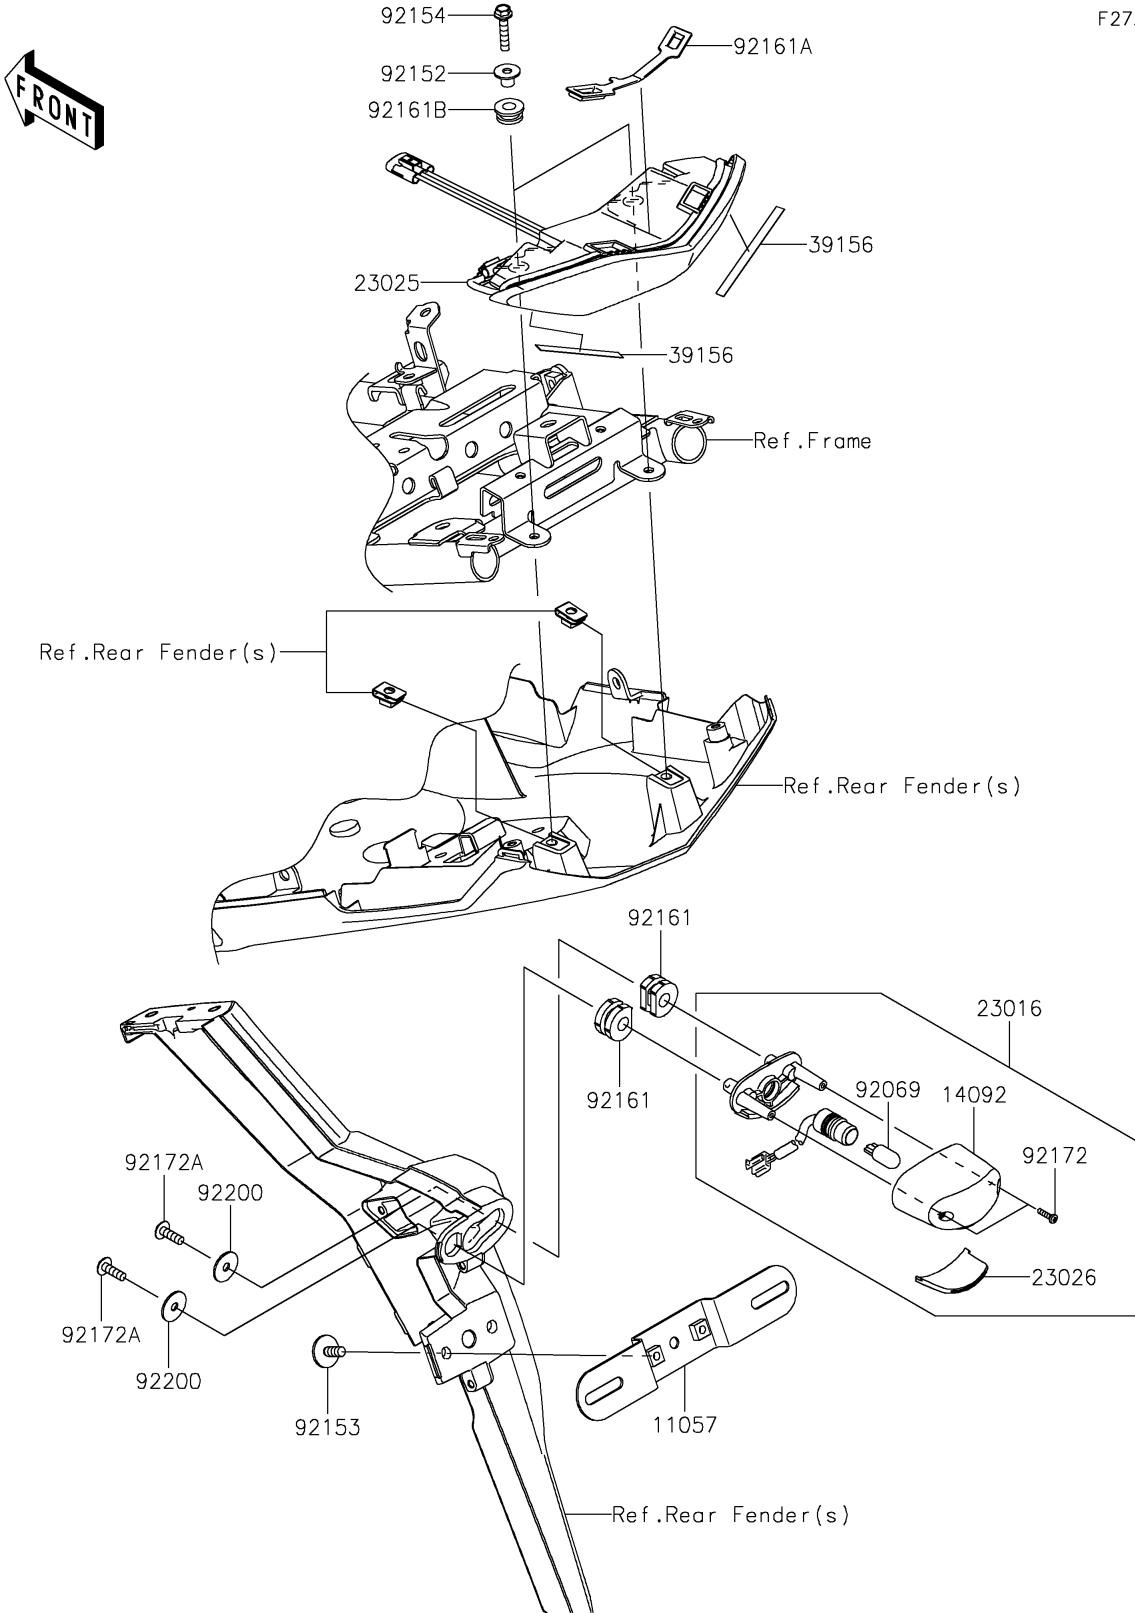

# 2025 Versys 650 PARTS DIAGRAM

Taillight(s)

F2720

## 2025 Versys 650 PARTS LIST

### Taillight(s)

ITEM NAME	PART NUMBER	QUANTITY
BRACKET,LICENSE PLATE (Ref # 11057)	11057-7488	1
COVER,LICENSE LAMP (Ref # 14092)	14092-0001	1
LAMP-ASSY,LICENCE (Ref # 23016)	23016-0655	1
LAMP-TAIL (Ref # 23025)	23025-0348	1
LENS,LICENCE LAMP (Ref # 23026)	23026-0035	1
PAD,6X70 (Ref # 39156)	39156-1920	2
BULB,12V 5W (Ref # 92069)	92069-1016	1
COLLAR,5.6X8X9.3 (Ref # 92152)	92152-1527	2
BOLT,6X16 (Ref # 92153)	92153-1423	2
BOLT,FLANGED,5X25 (Ref # 92154)	92154-0846	2
DAMPER (Ref # 92161)	92161-0776	2
DAMPER,TAIL LAMP (Ref # 92161A)	92161-0808	1
DAMPER,8X18X8.1 (Ref # 92161B)	92161-1369	2
SCREW,TAPPING,2.9X13 (Ref # 92172)	92172-0343	2
SCREW,TAPPING,5X16 (Ref # 92172A)	92172-0427	2
WASHER,5.5X20X1.2 (Ref # 92200)	92200-0284	2