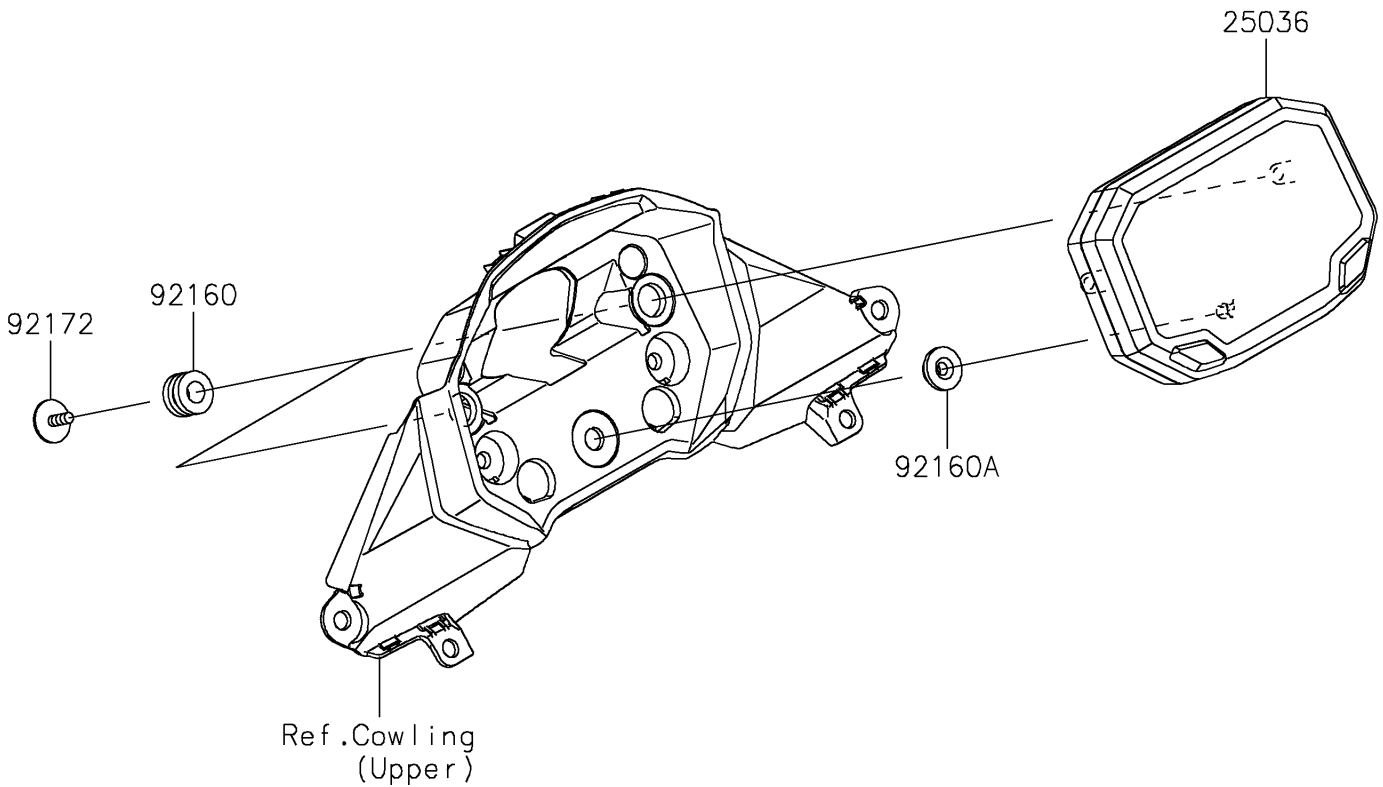

# 2025 Versys 650 PARTS DIAGRAM

Meter(s)

F2530

## 2025 Versys 650 PARTS LIST

Meter(s)

ITEM NAME	PART NUMBER	QUANTITY
METER-ASSY,TFT DISPLAY (Ref # 25036)	25036-0132	1
DAMPER,10X20X12 (Ref # 92160)	92160-1167	2
DAMPER (Ref # 92160A)	92160-1613	1
SCREW,CROSS,5X14 (Ref # 92172)	92172-1226	2