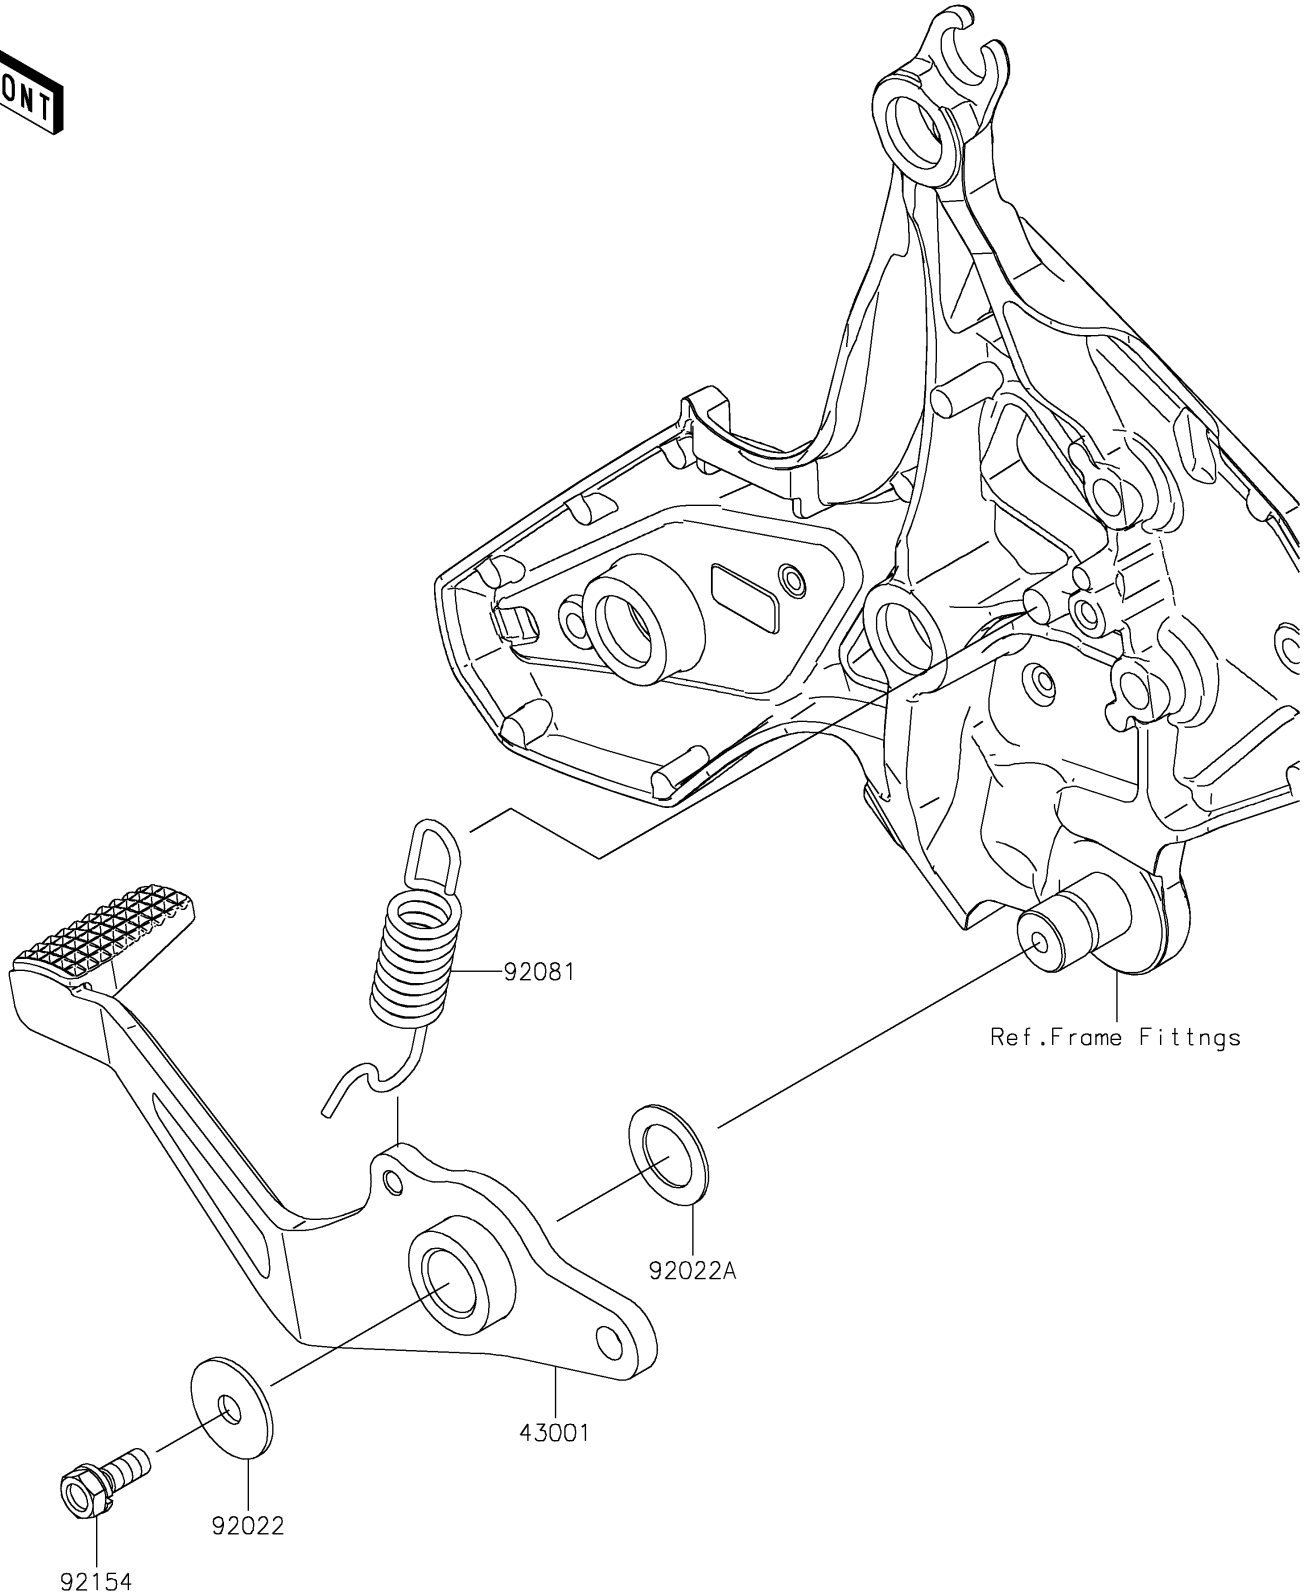

# 2025 Versys 650 PARTS DIAGRAM

Brake Pedal

F2260

## 2025 Versys 650 PARTS LIST

### Brake Pedal

ITEM NAME	PART NUMBER	QUANTITY
LEVER-BRAKE,PEDAL (Ref # 43001)	43001-0745	1
WASHER,7X24X1.6 (Ref # 92022)	92022-228	1
WASHER,15.3X24X1 (Ref # 92022A)	92022-326	1
SPRING,BRAKE PEDAL (Ref # 92081)	92081-1833	1
BOLT,UPSET-WS,6X16 (Ref # 92154)	92154-0935	1