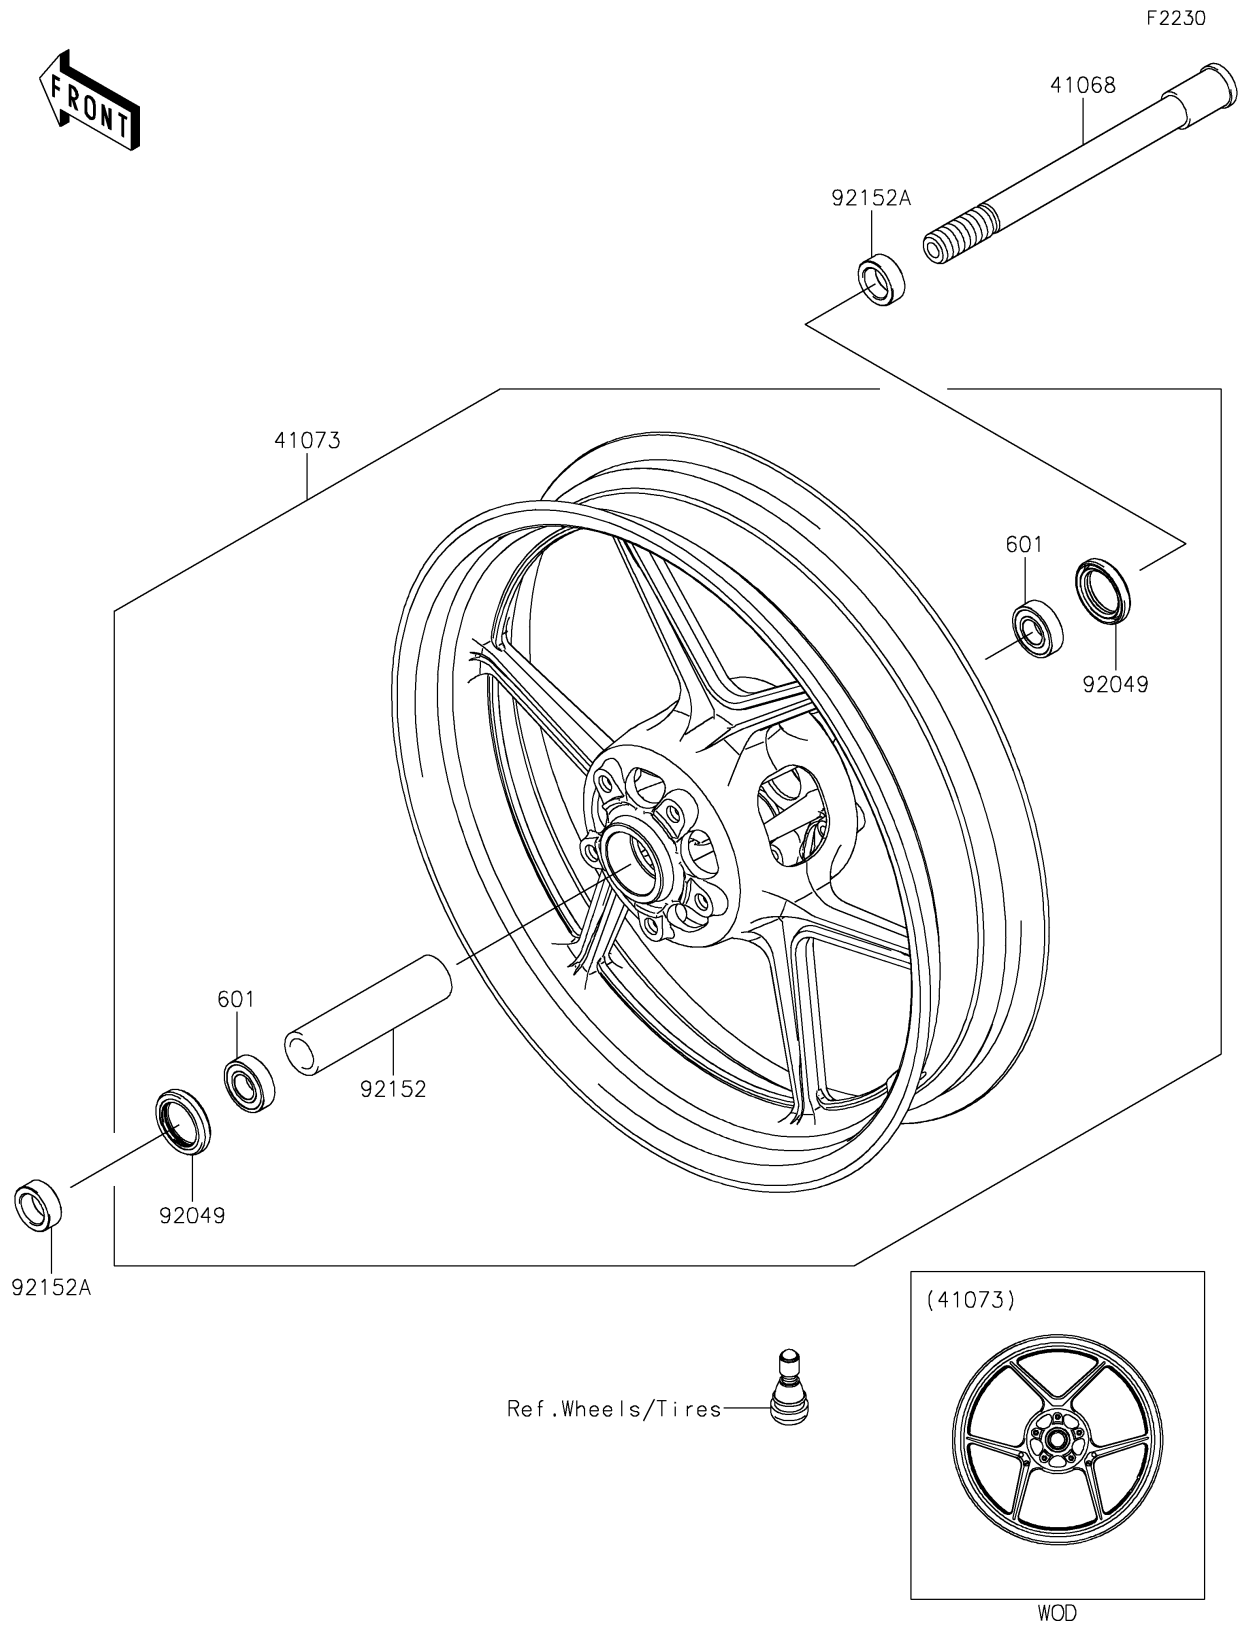

# 2025 Versys 650 PARTS DIAGRAM

Front Hub

## 2025 Versys 650 PARTS LIST

### Front Hub

ITEM NAME	PART NUMBER	QUANTITY
AXLE,FR (Ref # 41068)	41068-0606	1
WHEEL-ASSY,FR,G.BLACK (Ref # 41073)	41073-0655-QT	1
SEAL-OIL,BJN30427 (Ref # 92049)	92049-0130	2
COLLAR,FR HUB,L=115 (Ref # 92152)	92152-0087	1
COLLAR,20X30X11 (Ref # 92152A)	92152-0828	2
BEARING-BALL,#6004UUC3 (Ref # 601)	601B6004UU	2