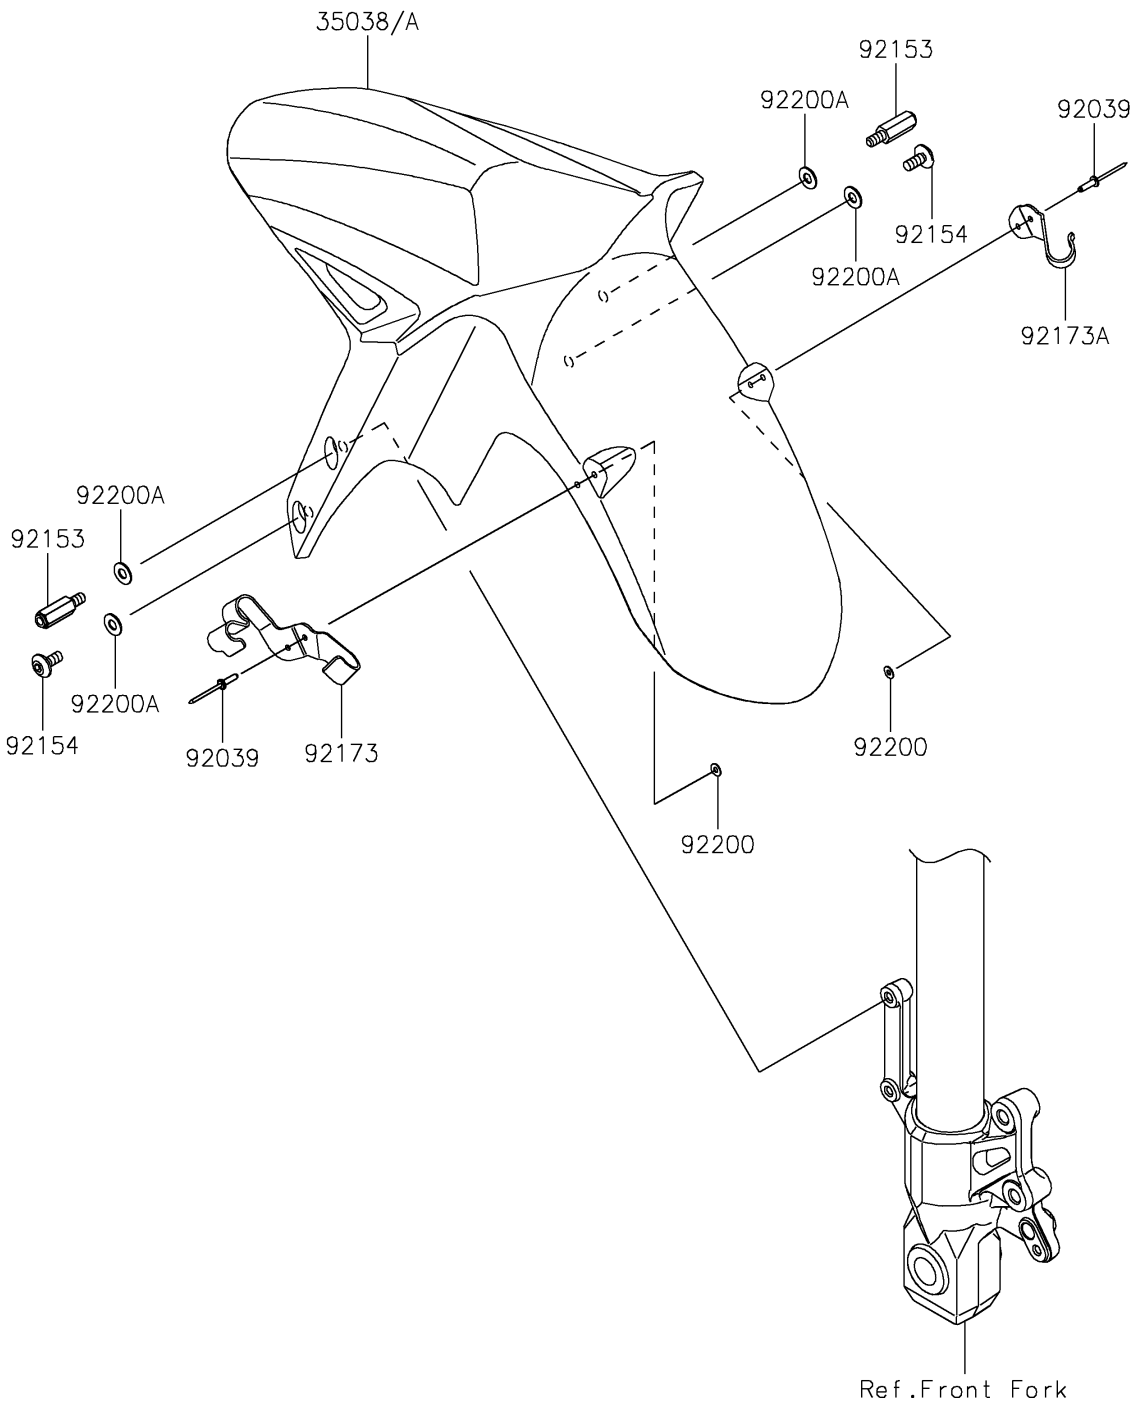

2025 Versys 650 PARTS DIAGRAM

Front Fender(s)

F2171

2025 Versys 650 PARTS LIST

Front Fender(s)

ITEM NAME	PART NUMBER	QUANTITY
FENDER-FRONT,P.R.WHITE (Ref # 35038)	35038-0010-68N	1
FENDER-FRONT,M.M.G.GRAY (Ref # 35038A)	35038-0010-68P	1
RIVET (Ref # 92039)	92039-0705	4
BOLT,6MM (Ref # 92153)	92153-1533	2
BOLT,SOCKET,6X14 (Ref # 92154)	92154-0932	2
CLAMP,FENDER,LH (Ref # 92173)	92173-1286	1
CLAMP,FENDER,RH (Ref # 92173A)	92173-1287	1
WASHER,3.3X8X0.5 (Ref # 92200)	92200-0514	4
WASHER,6.5X14X1 (Ref # 92200A)	92200-1388	4