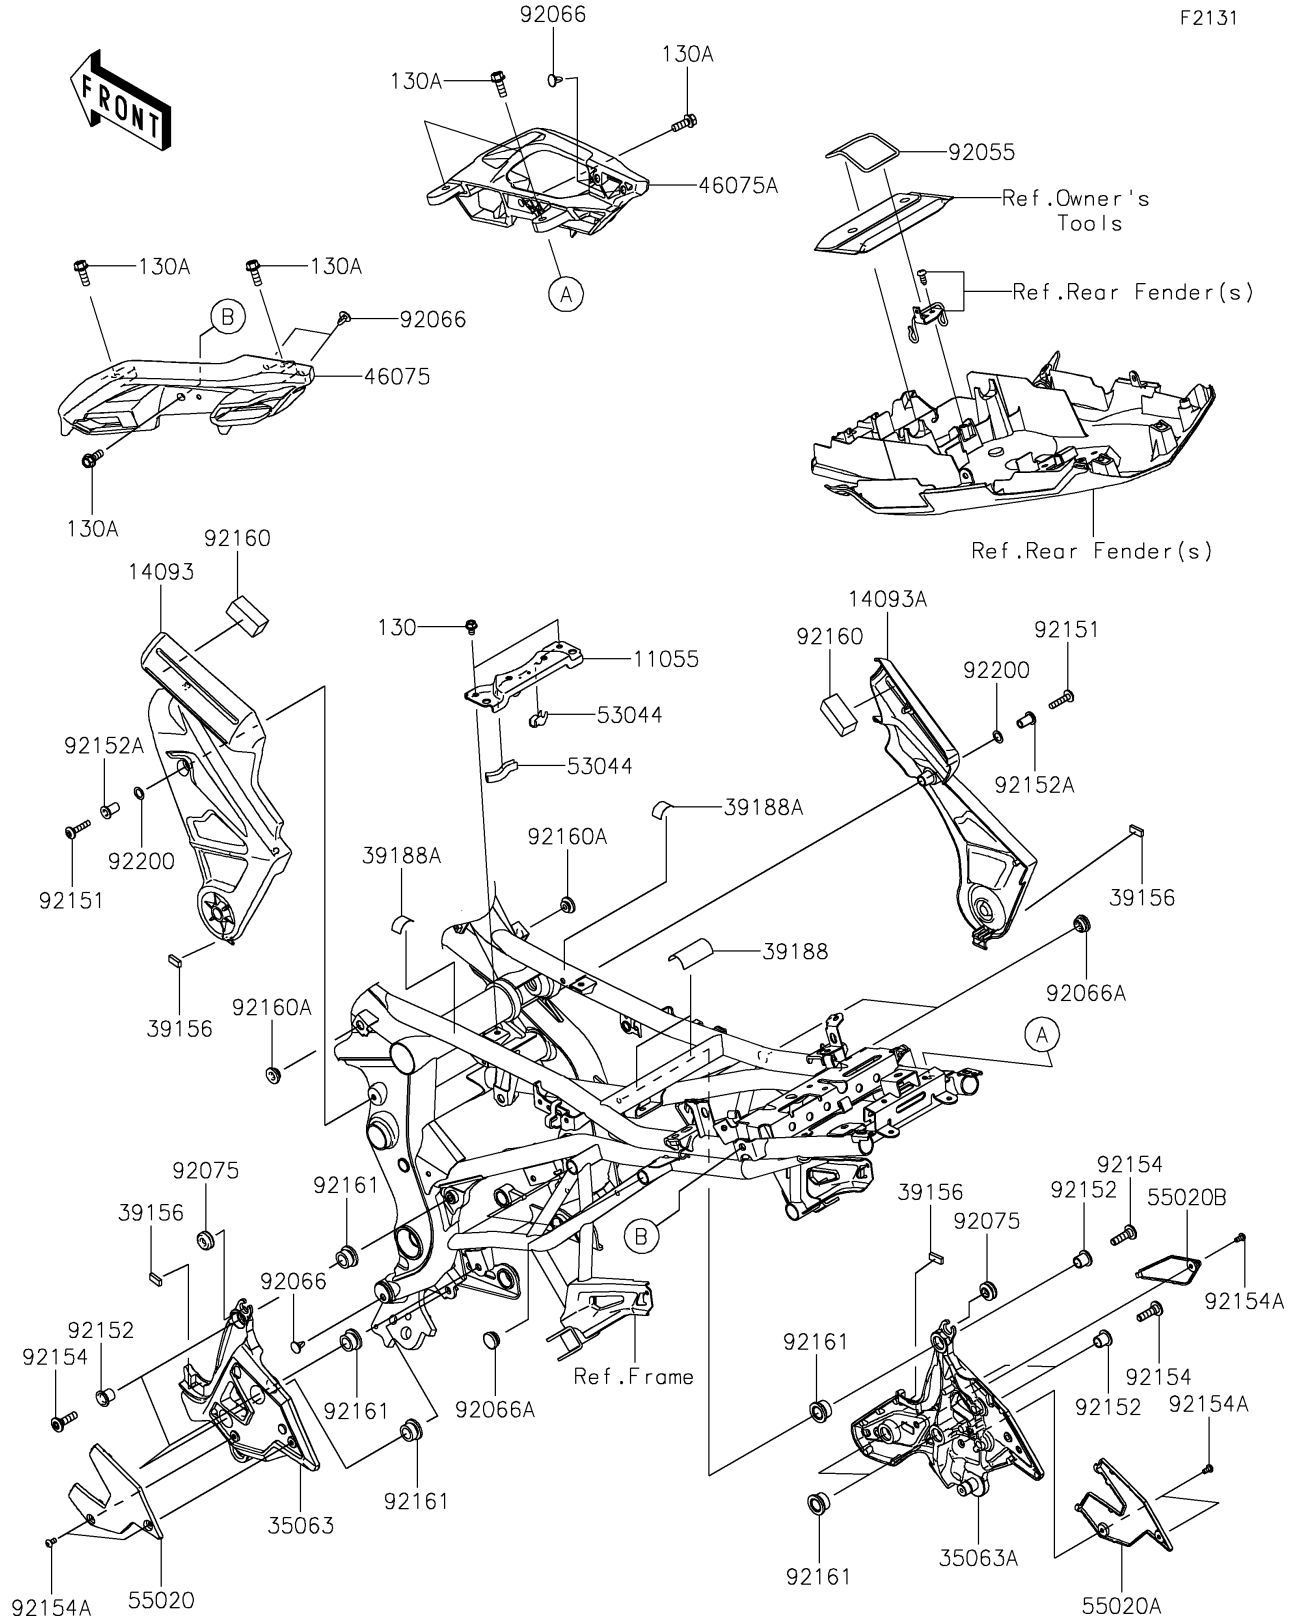

2025 Versys 650 PARTS DIAGRAM

Frame Fittings

2025 Versys 650 PARTS LIST

Frame Fittings

ITEM NAME	PART NUMBER	QUANTITY
BRACKET,FUEL TANK (Ref # 11055)	11055-1929	1
COVER,PIVOT,LH,F.S.BLACK (Ref # 14093)	14093-0263-18T	1
COVER,PIVOT,RH,F.S.BLACK (Ref # 14093A)	14093-0264-18T	1
STAY,STEP,LH,F.S.BLACK (Ref # 35063)	35063-0967-18R	1
STAY,STEP,RH,F.S.BLACK (Ref # 35063A)	35063-1376-18R	1
PAD,18X8X4 (Ref # 39156)	39156-1921	4
TAPE,40X50 (Ref # 39188)	39188-0049	2
TAPE,15X30 (Ref # 39188A)	39188-0590	2
GRIP,TANDEM,LH,F.S.BLACK (Ref # 46075)	46075-0593-18R	1
GRIP,TANDEM,RH,F.S.BLACK (Ref # 46075A)	46075-0594-18R	1
TRIM,L=40 (Ref # 53044)	53044-1174	2
GUARD,STEP,LH (Ref # 55020)	55020-0978	1
GUARD,STEP,RH,RR (Ref # 55020A)	55020-0979	1
GUARD,STEP,RH,FR (Ref # 55020B)	55020-0980	1
RING-O,62.6X3.5 (Ref # 92055)	92055-0798	1
PLUG (Ref # 92066)	92066-1103	5
PLUG (Ref # 92066A)	92066-1306	4
DAMPER (Ref # 92075)	92075-1067	2
BOLT,SOCKET,6X30 (Ref # 92151)	92151-1605	2
COLLAR,10.6X13.8X15 (Ref # 92152)	92152-0976	6
COLLAR,6.5X10X19.1 (Ref # 92152A)	92152-2764	2
BOLT,SOCKET,8X30 (Ref # 92154)	92154-0842	6
BOLT,SOCKET,5X10 (Ref # 92154A)	92154-2801	5
DAMPER (Ref # 92160)	92160-1272	2
DAMPER (Ref # 92160A)	92160-1613	2
DAMPER,14X26X13.9 (Ref # 92161)	92161-0946	6
WASHER,10.4X15.9X0.5 (Ref # 92200)	92200-0157	2
BOLT-FLANGED,6X10 (Ref # 130)	130BA0610	2
BOLT-FLANGED,8X22 (Ref # 130A)	130BA0822	6