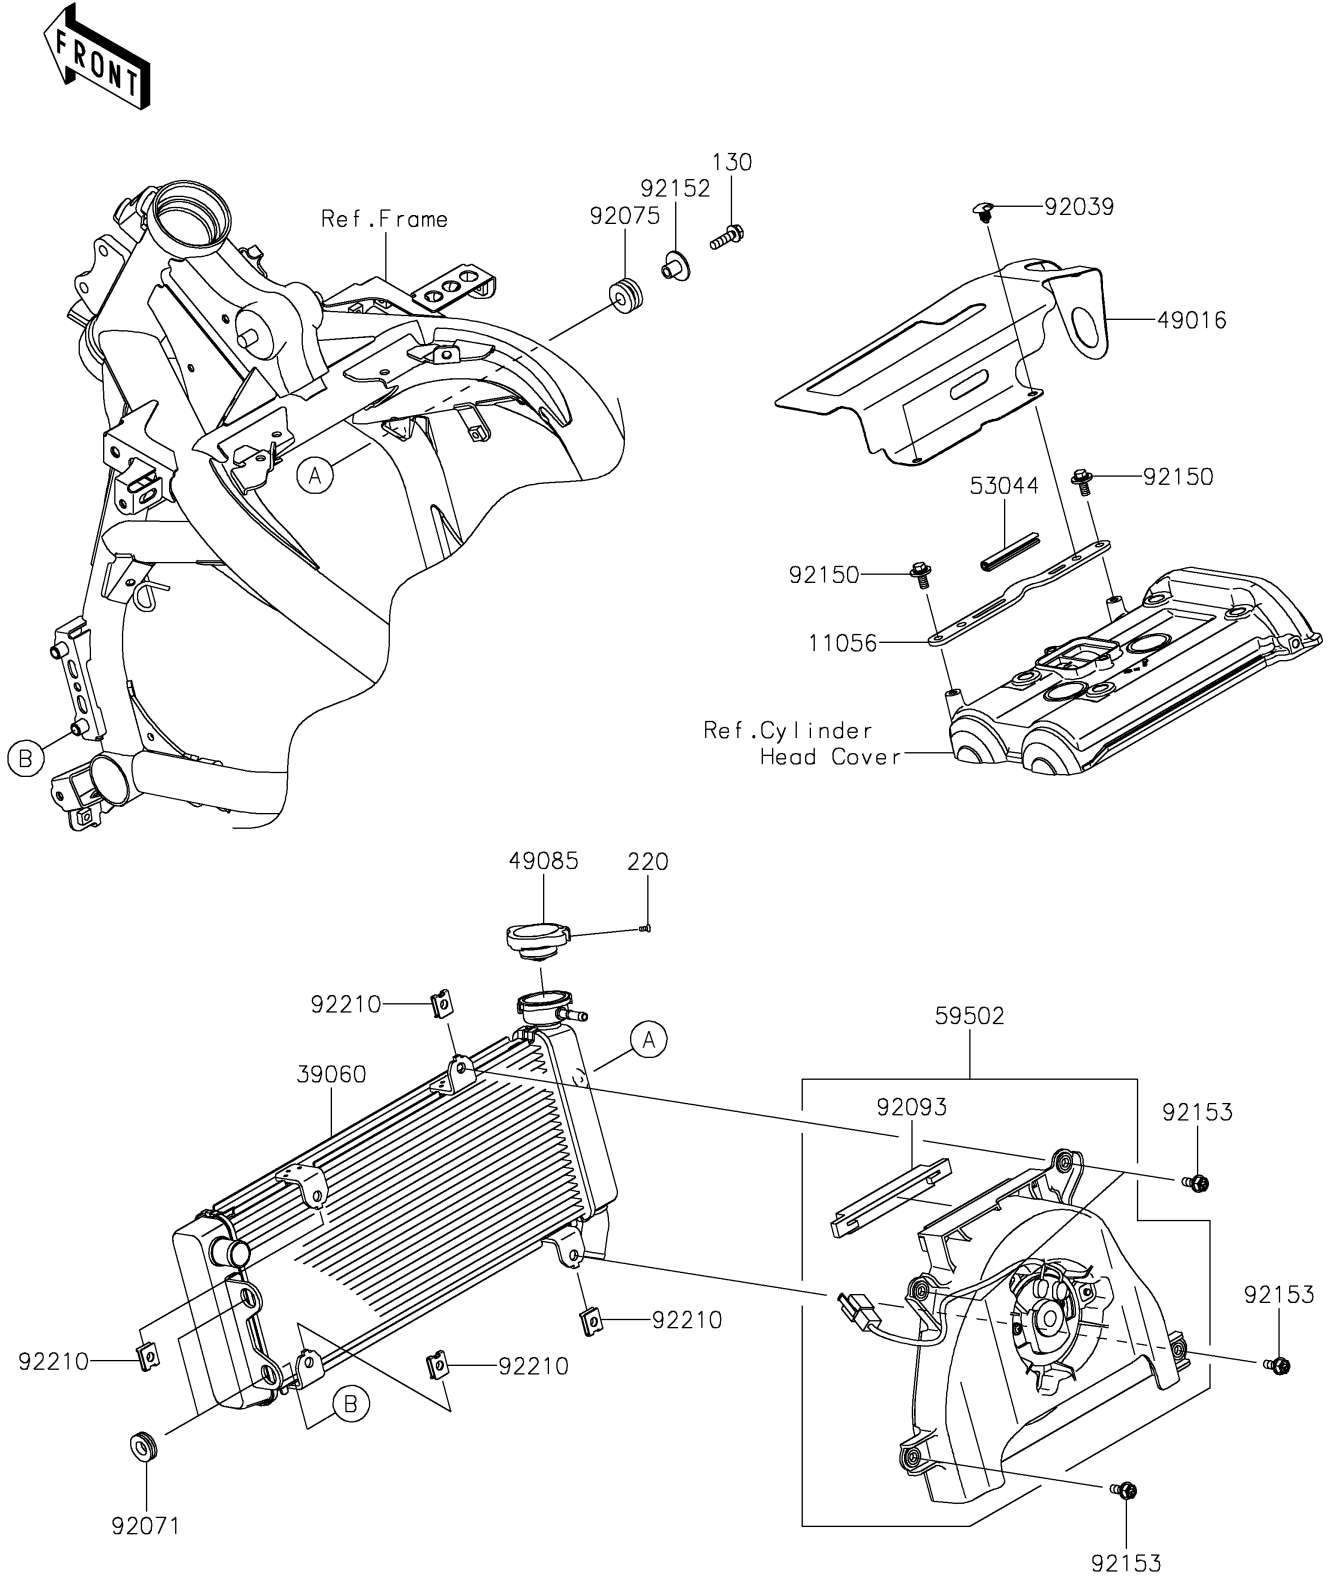

2025 Versys 650 PARTS DIAGRAM

Radiator

E3032

2025 Versys 650 PARTS LIST

Radiator

ITEM NAME	PART NUMBER	QUANTITY
BRACKET (Ref # 11056)	11056-7316	1
RADIATOR (Ref # 39060)	39060-0750	1
COVER-SEAL (Ref # 49016)	49016-0632	1
CAP-ASSY-PRESSURE (Ref # 49085)	49085-0016	1
TRIM (Ref # 53044)	53044-0565	1
FAN-ASSY (Ref # 59502)	59502-0603	1
RIVET (Ref # 92039)	92039-0722	2
GROMMET (Ref # 92071)	92071-1115	2
DAMPER,10X24X12 (Ref # 92075)	92075-1690	1
SEAL (Ref # 92093)	92093-0636	1
BOLT,FLANGED,6X14 (Ref # 92150)	92150-1689	2
COLLAR,6.5X10X13.1 (Ref # 92152)	92152-0910	1
BOLT (Ref # 92153)	92153-0531	4
NUT (Ref # 92210)	92210-1323	4
BOLT-FLANGED,6X22 (Ref # 130)	130BA0622	1
SCREW-PAN-CROS,3X6 (Ref # 220)	220AB0306	1