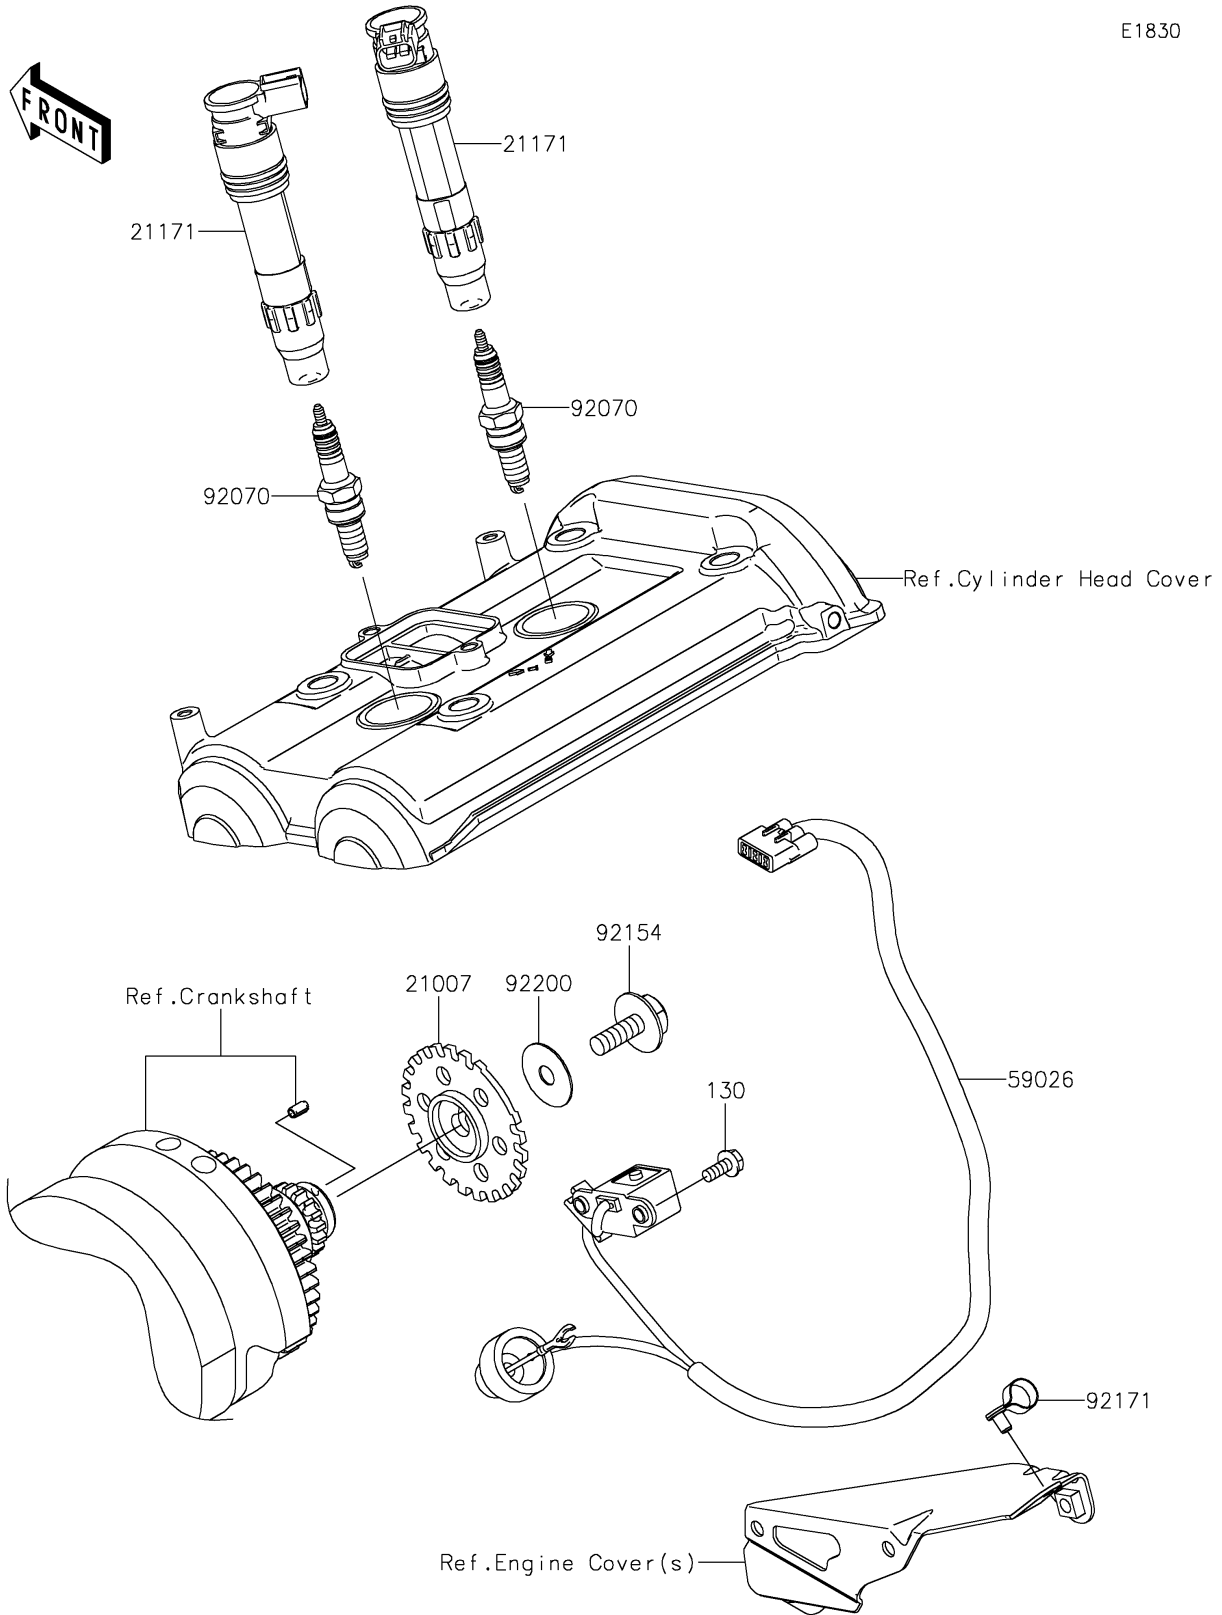

# 2025 Versys 650 PARTS DIAGRAM

## Ignition System

E1830

## 2025 Versys 650 PARTS LIST

### Ignition System

ITEM NAME	PART NUMBER	QUANTITY
ROTOR,PULSING (Ref # 21007)	21007-0053	1
COIL-ASSY-IGNITION (Ref # 21171)	21171-0033	2
COIL-PULSING (Ref # 59026)	59026-0018	1
PLUG-SPARK,CR9EIA(NGK) (Ref # 92070)	92070-0014	2
BOLT,FLANGED,8X23 (Ref # 92154)	92154-0187	1
CLAMP,SPEED (Ref # 92171)	92171-0836	1
WASHER,8.5X28X0.8 (Ref # 92200)	92200-0274	1
BOLT-FLANGED,5X12 (Ref # 130)	130BA0512	2