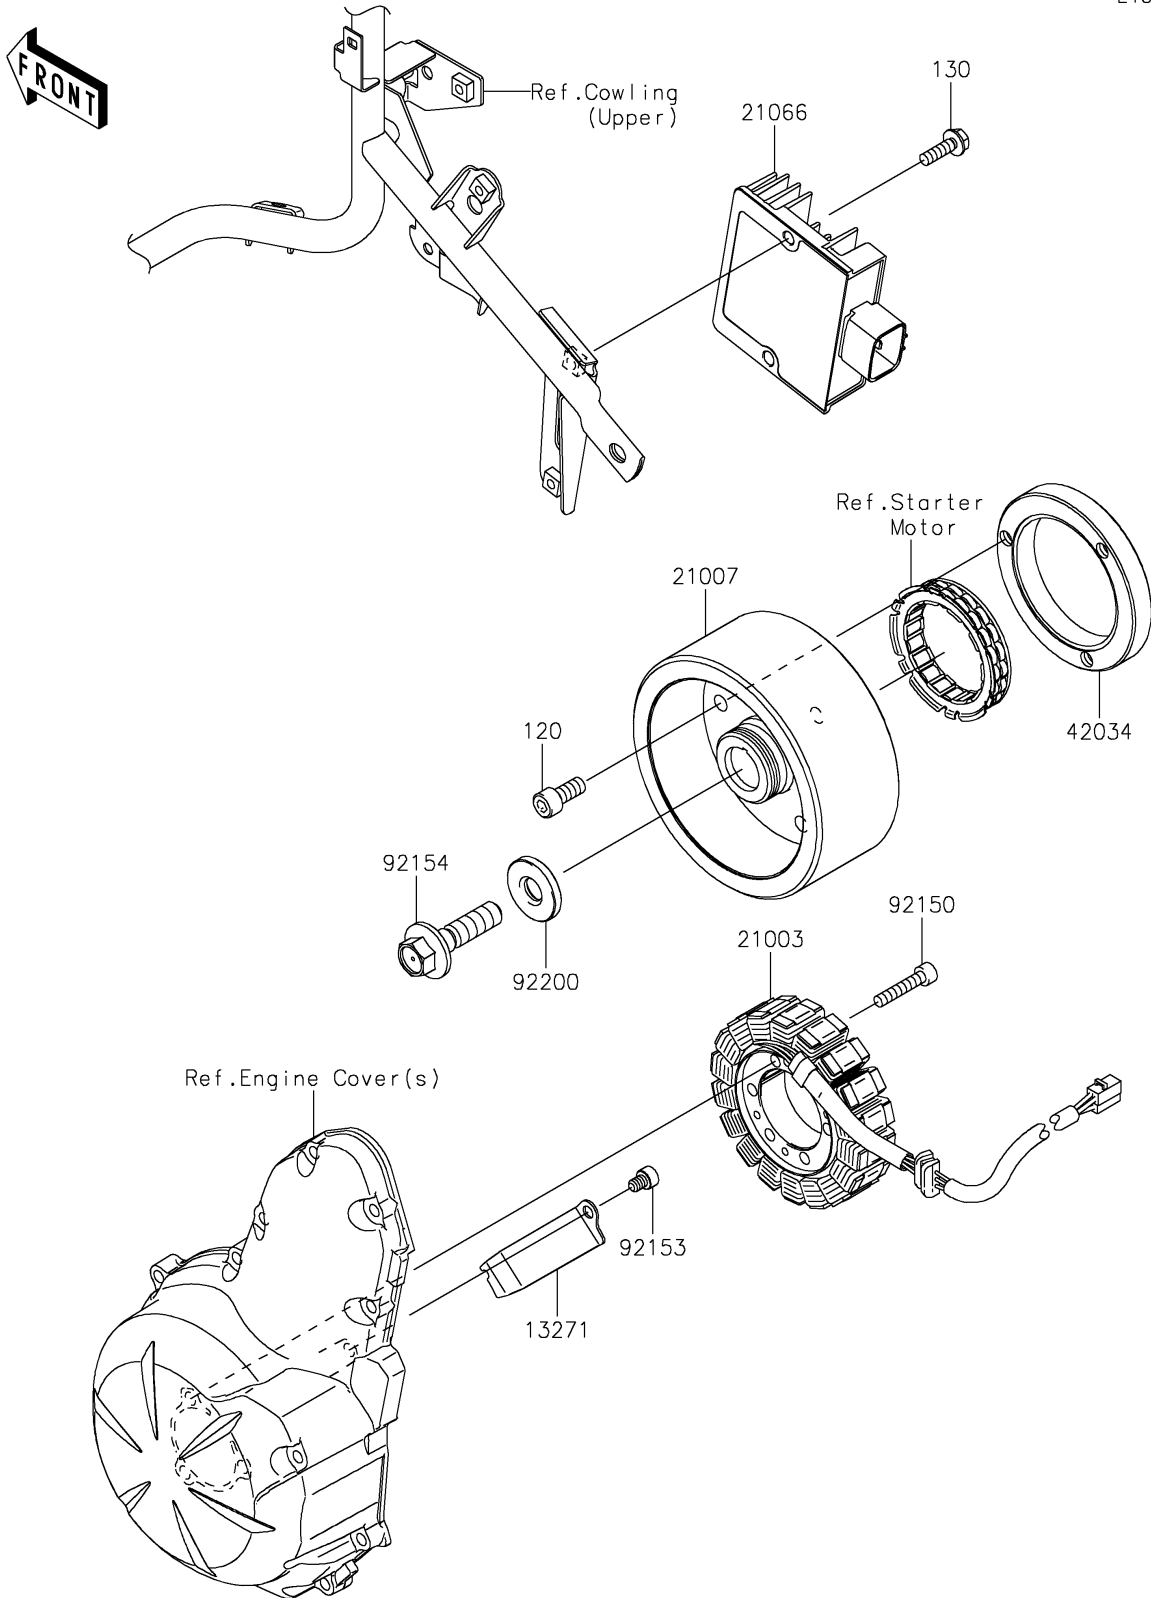

2025 Versys 650 PARTS DIAGRAM

Generator

E1810

2025 Versys 650 PARTS LIST

Generator

ITEM NAME	PART NUMBER	QUANTITY
PLATE (Ref # 13271)	13271-0952	1
STATOR (Ref # 21003)	21003-0206	1
ROTOR (Ref # 21007)	21007-0601	1
REGULATOR-VOLTAGE (Ref # 21066)	21066-0761	1
COUPLING (Ref # 42034)	42034-1143	1
BOLT,SOCKET,6X30 (Ref # 92150)	92150-1433	3
BOLT,SOCKET,6X8 (Ref # 92153)	92153-1414	1
BOLT,FLANGED,12X45 (Ref # 92154)	92154-1812	1
WASHER,12X33X5 (Ref # 92200)	92200-0220	1
BOLT-SOCKET,8X18 (Ref # 120)	120CA0818	3
BOLT-FLANGED,6X20 (Ref # 130)	130BA0620	2