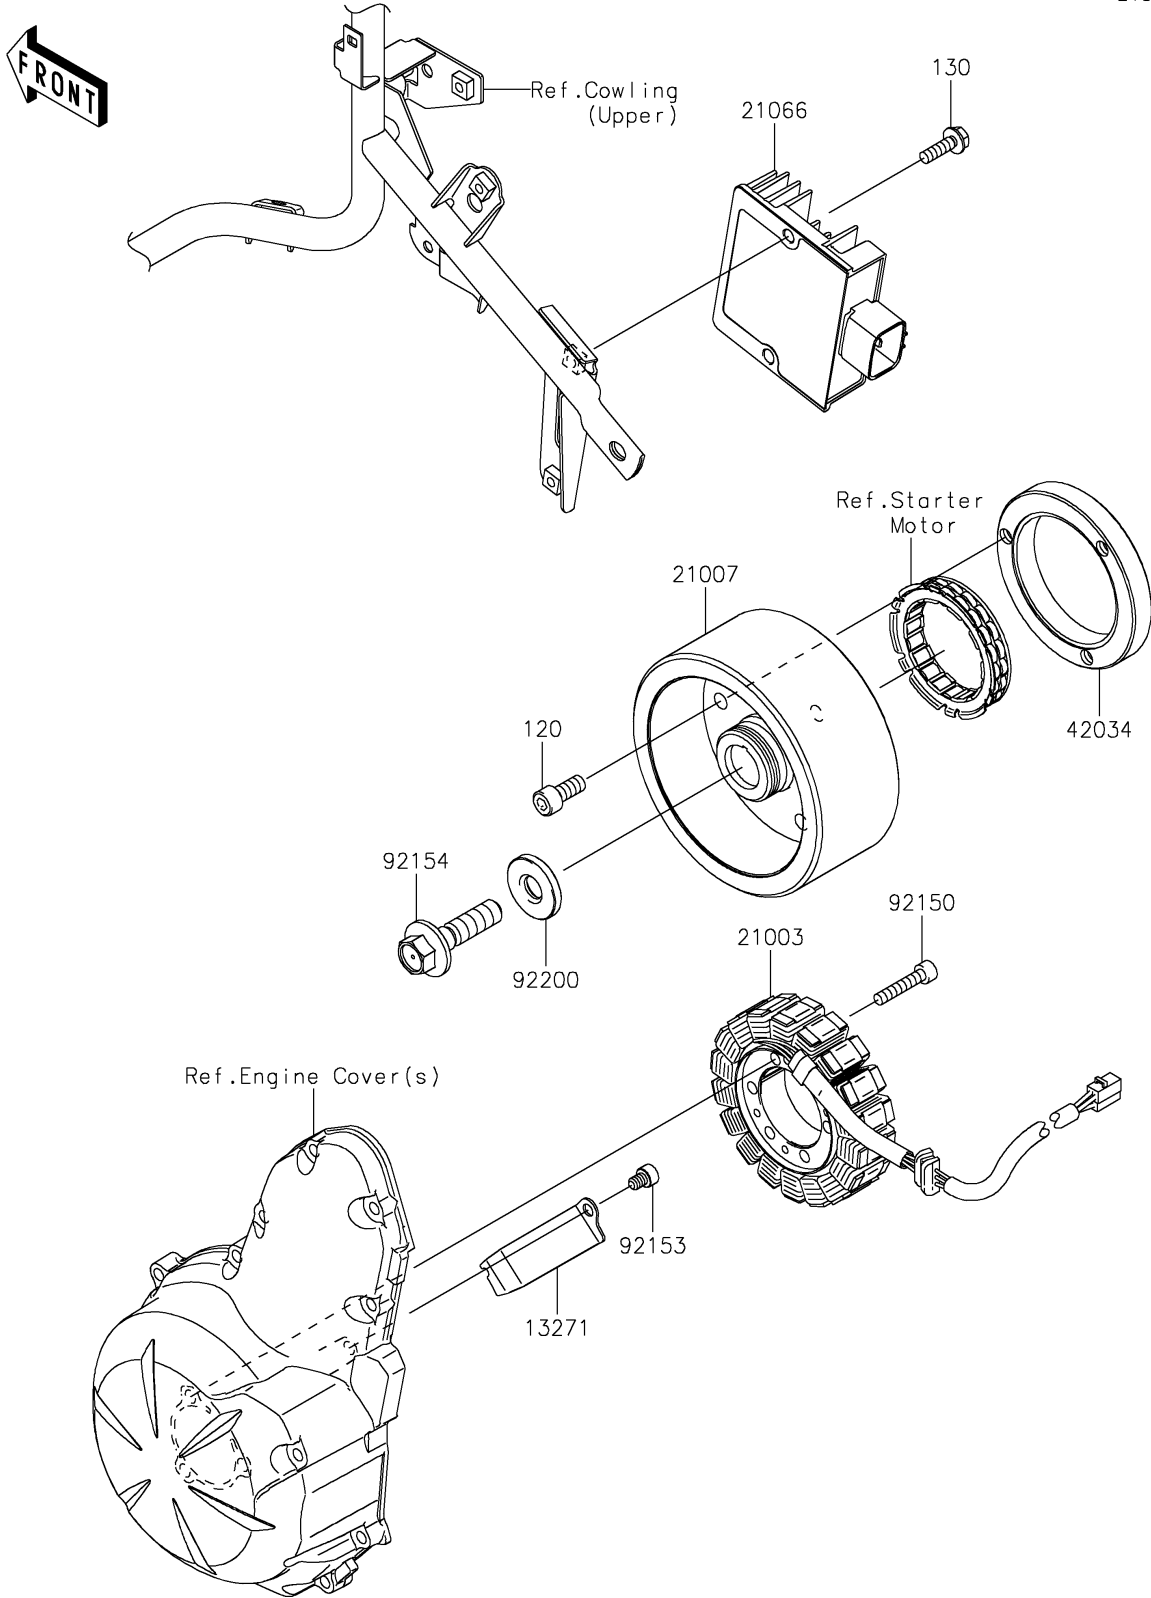

2025 Versys 650 PARTS DIAGRAM

Generator

E1810

2025 Versys 650 PARTS LIST

Generator

ITEM NAME	PART NUMBER	QUANTITY
PLATE (Ref # 13271)	13271-0952	1
STATOR (Ref # 21003)	21003-0206	1
ROTOR (Ref # 21007)	21007-0601	1
REGULATOR-VOLTAGE (Ref # 21066)	21066-0761	1
COUPLING (Ref # 42034)	42034-1143	1
BOLT,SOCKET,6X30 (Ref # 92150)	92150-1433	3
BOLT,SOCKET,6X8 (Ref # 92153)	92153-1414	1
BOLT,FLANGED,12X45 (Ref # 92154)	92154-1812	1
WASHER,12X33X5 (Ref # 92200)	92200-0220	1
BOLT-SOCKET,8X18 (Ref # 120)	120CA0818	3
BOLT-FLANGED,6X20 (Ref # 130)	130BA0620	2