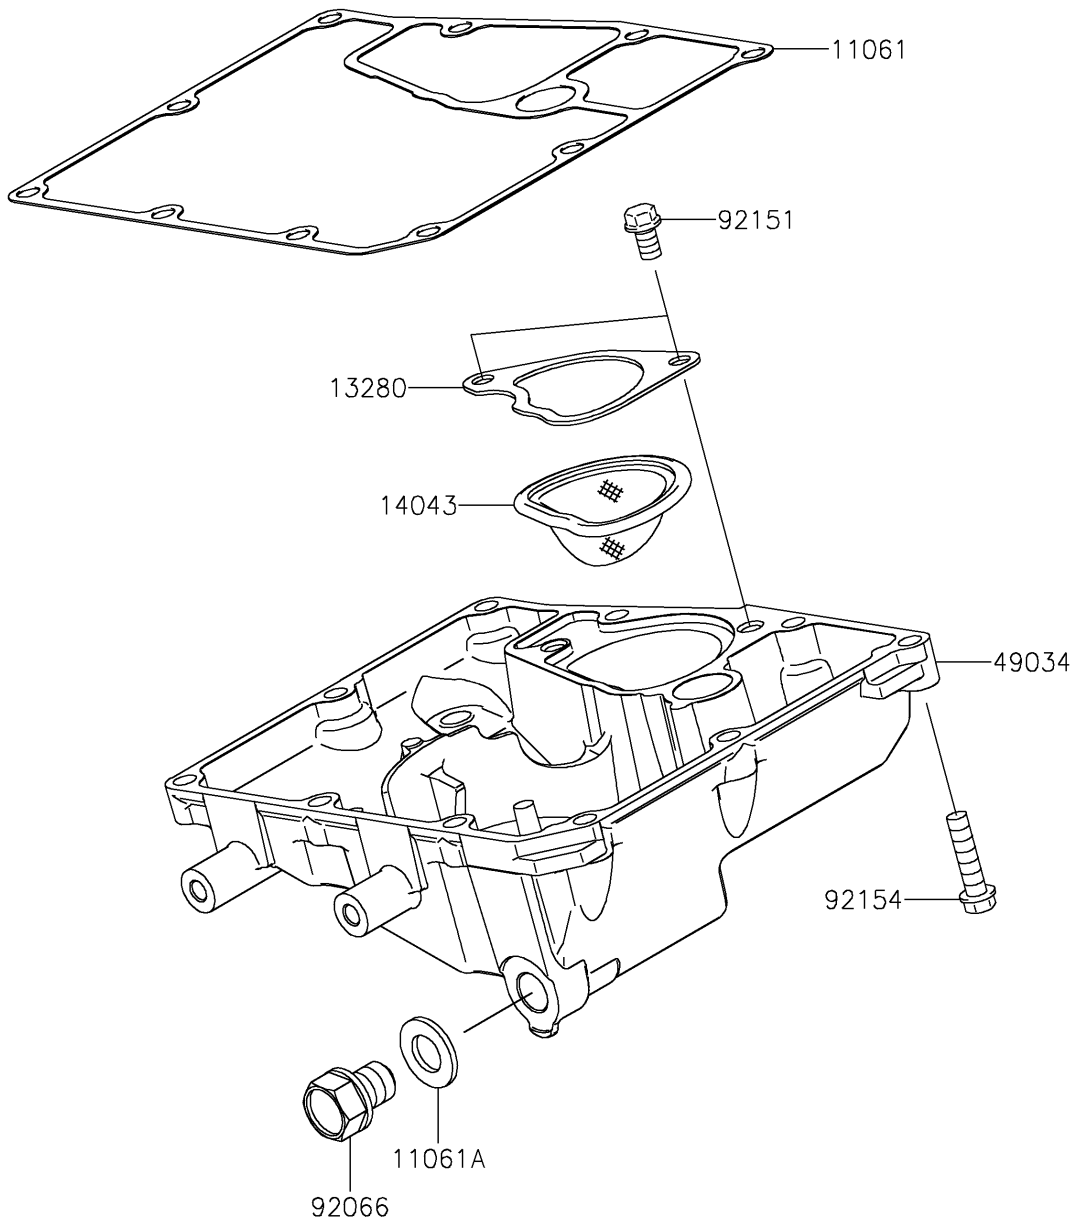

2025 Versys 650 PARTS DIAGRAM

Oil Pan

E1434

2025 Versys 650 PARTS LIST

Oil Pan

ITEM NAME	PART NUMBER	QUANTITY
GASKET,OIL PAN (Ref # 11061)	11061-0167	1
GASKET,12X22X2 (Ref # 11061A)	11061-0417	1
HOLDER,OIL FILTER (Ref # 13280)	13280-0134	1
FILTER,OIL(SCAVENGE) (Ref # 14043)	14043-0008	1
PAN-OIL (Ref # 49034)	49034-0552	1
PLUG,OIL DRAIN,12X15 (Ref # 92066)	92066-0767	1
BOLT,FLANGED-SMALL,6X10 (Ref # 92151)	92151-1389	2
BOLT,FLANGED,6X25 (Ref # 92154)	92154-0819	10