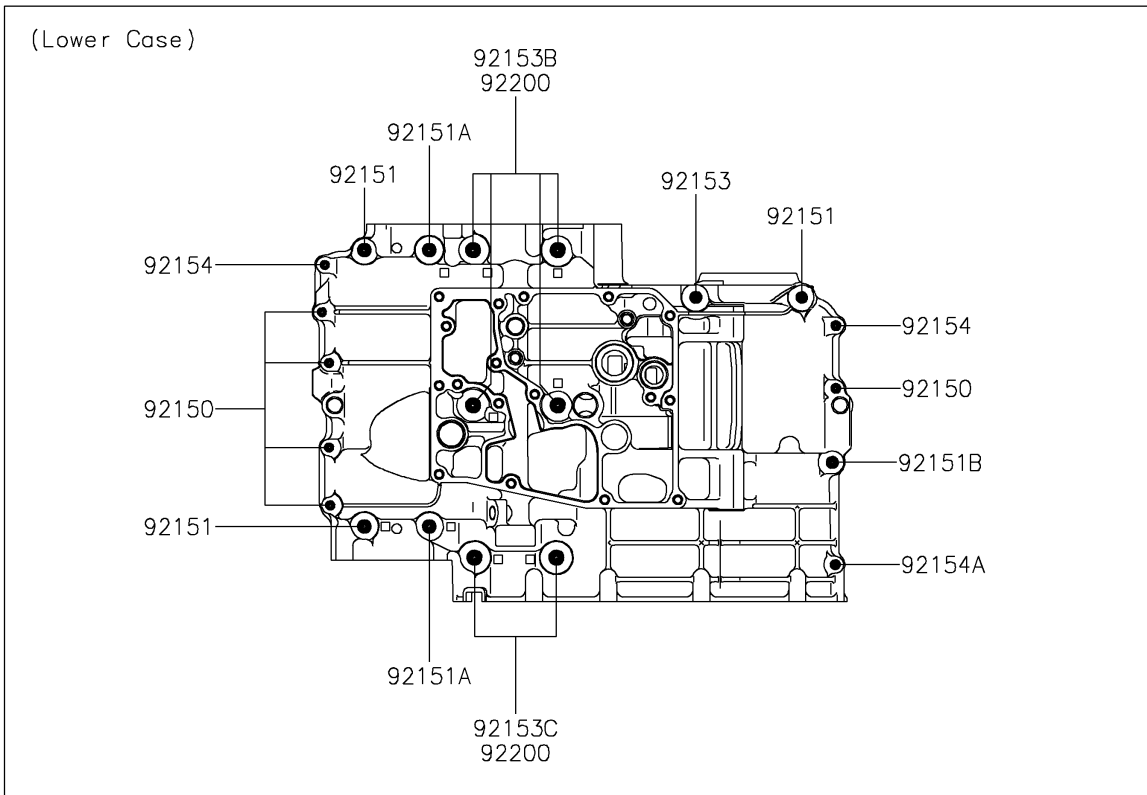

2025 Versys 650 PARTS DIAGRAM

Crankcase Bolt Pattern

E1412

2025 Versys 650 PARTS LIST

Crankcase Bolt Pattern

ITEM NAME	PART NUMBER	QUANTITY
BOLT,6X38 (Ref # 92150)	92150-1301	5
BOLT,8X60 (Ref # 92151)	92151-1461	3
BOLT,8X73 (Ref # 92151A)	92151-1462	2
BOLT,8X50 (Ref # 92151B)	92151-1463	1
BOLT,FLANGED,8X110 (Ref # 92153)	92153-0959	3
BOLT,FLANGED,8X120 (Ref # 92153A)	92153-0960	1
BOLT,FLANGED,9X113 (Ref # 92153B)	92153-1449	4
BOLT,FLANGED,9X83 (Ref # 92153C)	92153-1450	2
BOLT,FLANGED,6X45 (Ref # 92154)	92154-0966	2
BOLT,FLANGED,6X32 (Ref # 92154A)	92154-0967	1
WASHER,9.2X19X2.3 (Ref # 92200)	92200-0115	6
WASHER,8.5X16X1.2 (Ref # 92200A)	92200-1063	3