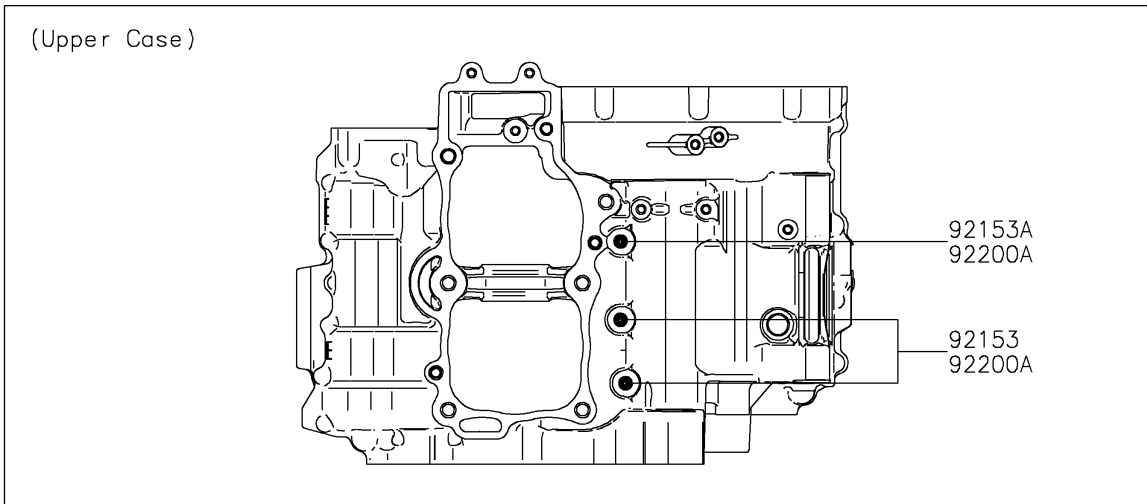

2025 Versys 650 PARTS DIAGRAM

Crankcase Bolt Pattern

E1412

2025 Versys 650 PARTS LIST

Crankcase Bolt Pattern

ITEM NAME	PART NUMBER	QUANTITY
BOLT,6X38 (Ref # 92150)	92150-1301	5
BOLT,8X60 (Ref # 92151)	92151-1461	3
BOLT,8X73 (Ref # 92151A)	92151-1462	2
BOLT,8X50 (Ref # 92151B)	92151-1463	1
BOLT,FLANGED,8X110 (Ref # 92153)	92153-0959	3
BOLT,FLANGED,8X120 (Ref # 92153A)	92153-0960	1
BOLT,FLANGED,9X113 (Ref # 92153B)	92153-1449	4
BOLT,FLANGED,9X83 (Ref # 92153C)	92153-1450	2
BOLT,FLANGED,6X45 (Ref # 92154)	92154-0966	2
BOLT,FLANGED,6X32 (Ref # 92154A)	92154-0967	1
WASHER,9.2X19X2.3 (Ref # 92200)	92200-0115	6
WASHER,8.5X16X1.2 (Ref # 92200A)	92200-1063	3