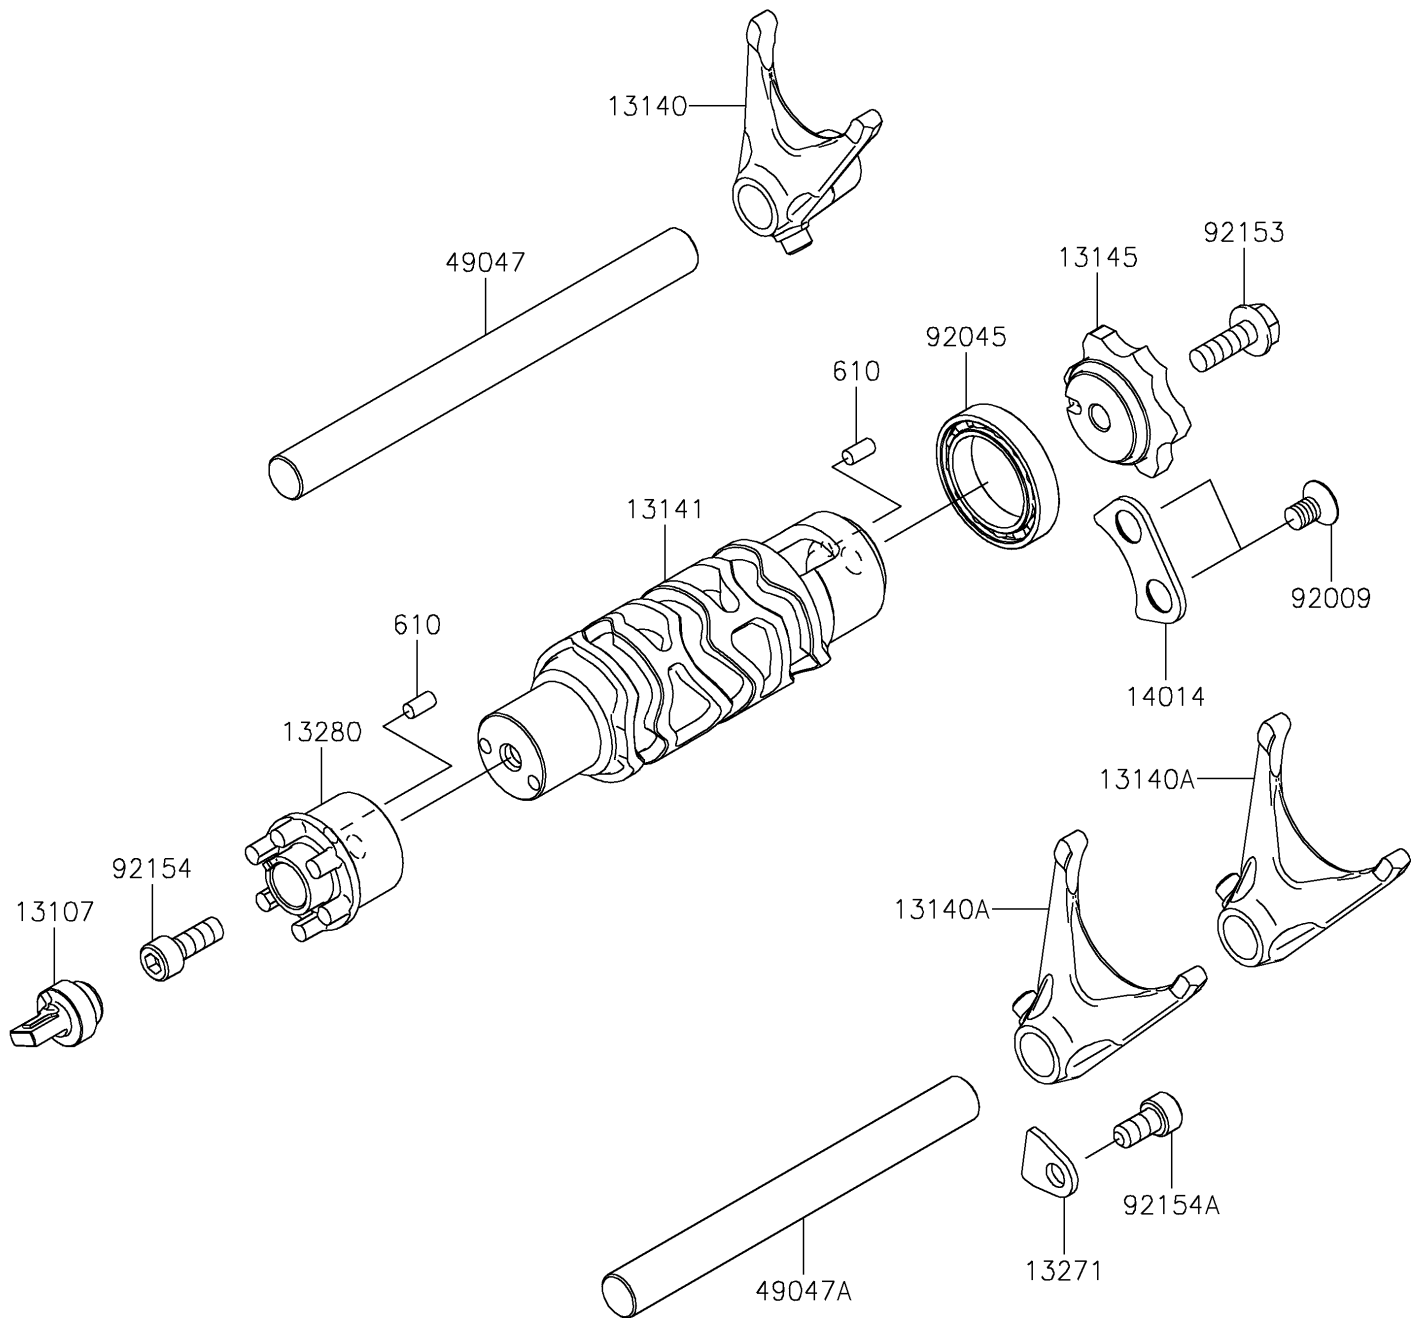

# 2025 Versys 650 PARTS DIAGRAM

Gear Change Drum/Shift Fork(s)

E1362

## 2025 Versys 650 PARTS LIST

### Gear Change Drum/Shift Fork(s)

ITEM NAME	PART NUMBER	QUANTITY
SHAFT (Ref # 13107)	13107-0843	1
FORK-SHIFT,INPUT (Ref # 13140)	13140-0025	1
FORK-SHIFT,OUTPUT (Ref # 13140A)	13140-0026	2
DRUM-CHANGE (Ref # 13141)	13141-0568	1
CAM-CHANGE DRUM (Ref # 13145)	13145-0020	1
PLATE (Ref # 13271)	13271-0626	1
HOLDER (Ref # 13280)	13280-0875	1
PLATE-POSITION (Ref # 14014)	14014-0018	1
ROD-SHIFT,INPUT (Ref # 49047)	49047-0029	1
ROD-SHIFT,OUTPUT (Ref # 49047A)	49047-0030	1
SCREW,6X10 (Ref # 92009)	92009-1375	2
BEARING-BALL,6805 (Ref # 92045)	92045-1122	1
BOLT,FLANGED,6X18 (Ref # 92153)	92153-0958	1
BOLT,SOCKET,6X16 (Ref # 92154)	92154-0484	1
BOLT,SOCKET,6X12 (Ref # 92154A)	92154-0812	1
ROLLER,4X8 (Ref # 610)	610A0408	2