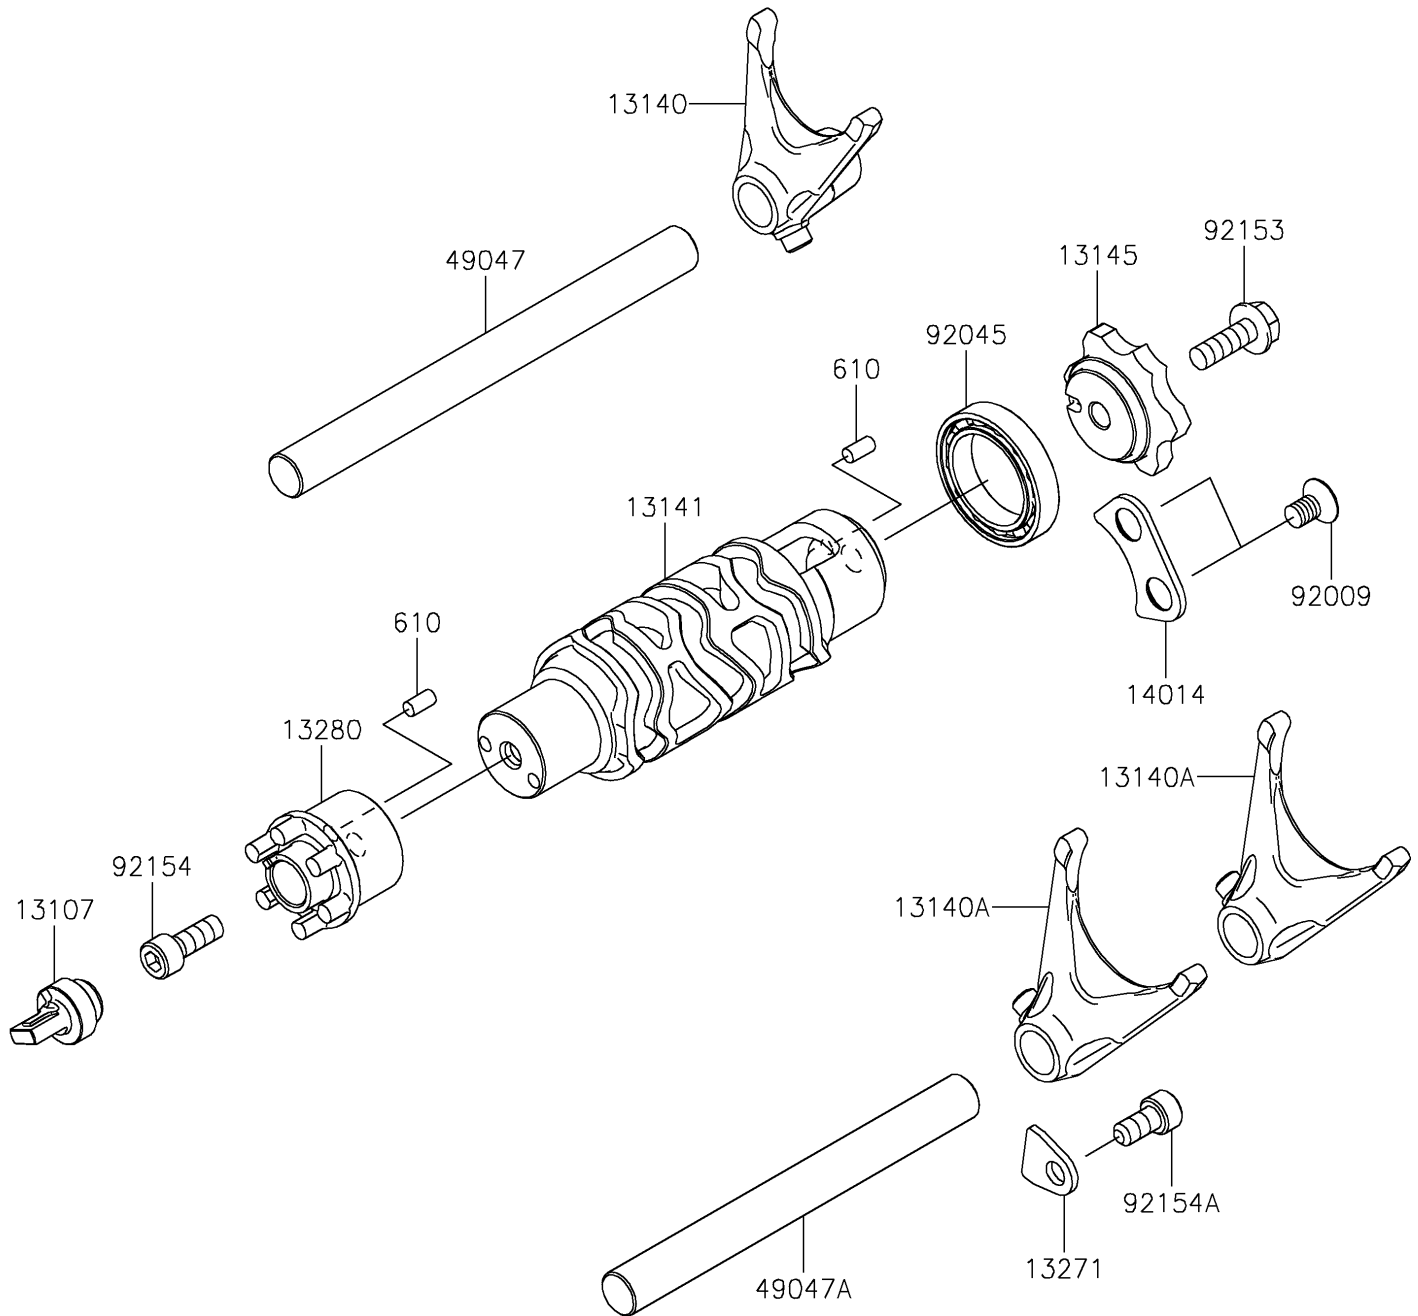

2025 Versys 650 PARTS DIAGRAM

Gear Change Drum/Shift Fork(s)

E1362

2025 Versys 650 PARTS LIST

Gear Change Drum/Shift Fork(s)

ITEM NAME	PART NUMBER	QUANTITY
SHAFT (Ref # 13107)	13107-0843	1
FORK-SHIFT,INPUT (Ref # 13140)	13140-0025	1
FORK-SHIFT,OUTPUT (Ref # 13140A)	13140-0026	2
DRUM-CHANGE (Ref # 13141)	13141-0568	1
CAM-CHANGE DRUM (Ref # 13145)	13145-0020	1
PLATE (Ref # 13271)	13271-0626	1
HOLDER (Ref # 13280)	13280-0875	1
PLATE-POSITION (Ref # 14014)	14014-0018	1
ROD-SHIFT,INPUT (Ref # 49047)	49047-0029	1
ROD-SHIFT,OUTPUT (Ref # 49047A)	49047-0030	1
SCREW,6X10 (Ref # 92009)	92009-1375	2
BEARING-BALL,6805 (Ref # 92045)	92045-1122	1
BOLT,FLANGED,6X18 (Ref # 92153)	92153-0958	1
BOLT,SOCKET,6X16 (Ref # 92154)	92154-0484	1
BOLT,SOCKET,6X12 (Ref # 92154A)	92154-0812	1
ROLLER,4X8 (Ref # 610)	610A0408	2