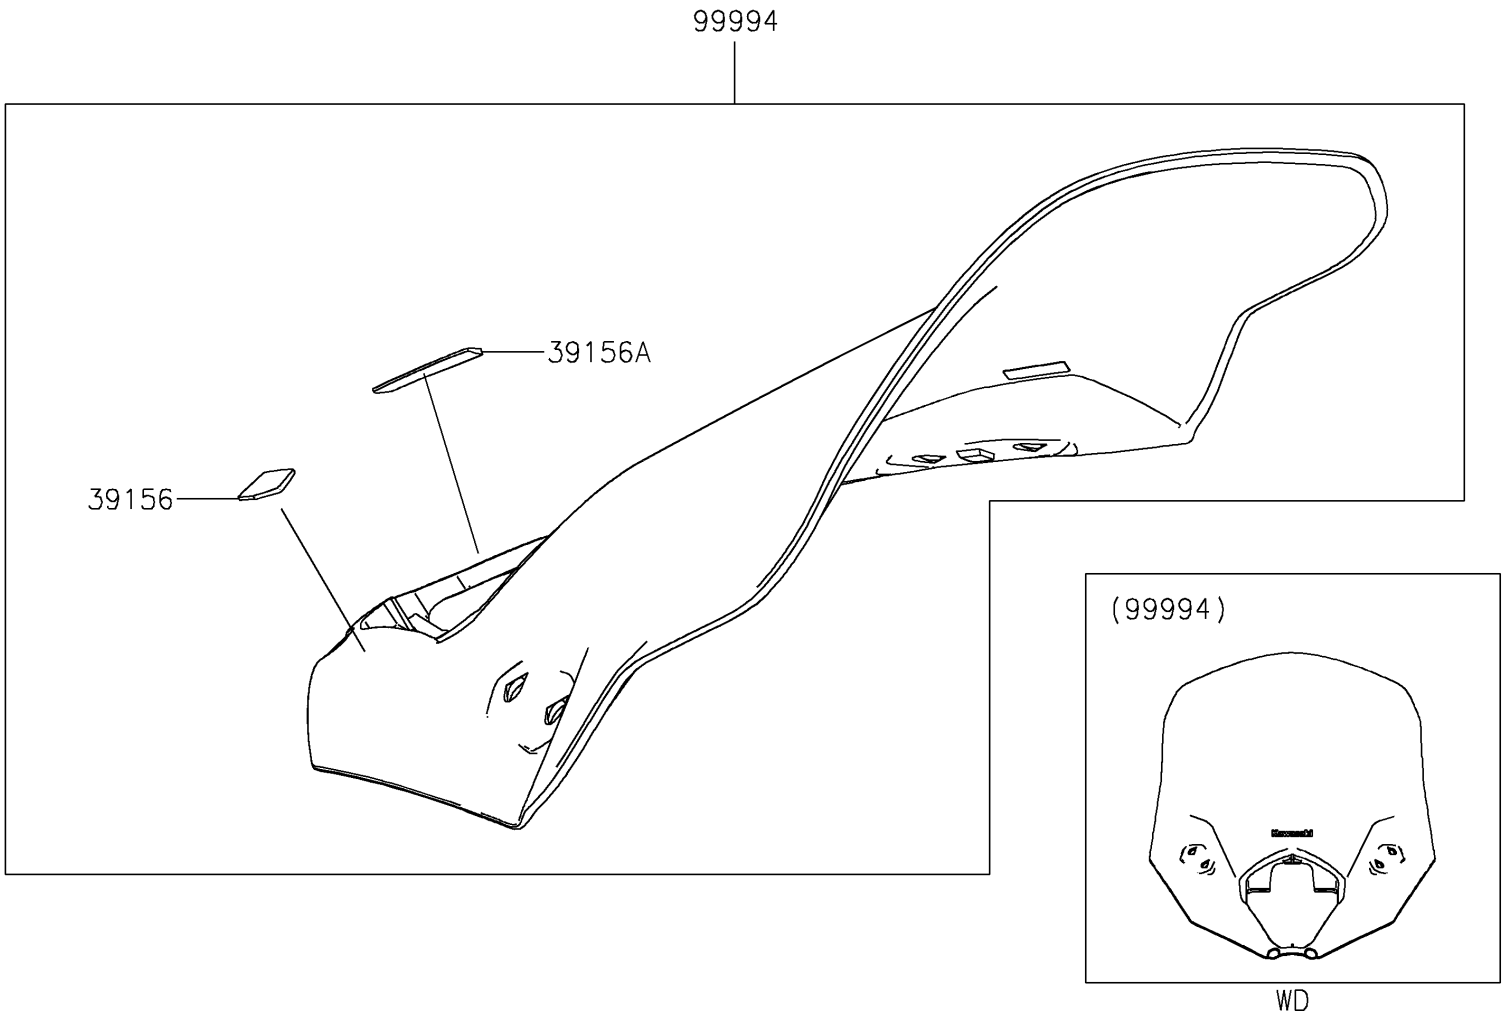

# 2025 Ninja 650 PARTS DIAGRAM

Accessory(Windshield)

F2910D

## 2025 Ninja 650 PARTS LIST

Accessory(Windshield)

| ITEM NAME                             | PART NUMBER | QUANTITY |
|---------------------------------------|-------------|----------|
| PAD,LH (Ref # 39156)                  | 39156-2505  | 1        |
| PAD,RH (Ref # 39156A)                 | 39156-2506  | 1        |
| WINDSHIELD(LARGE/CLEAR) (Ref # 99994) | 99994-1371  | 1        |