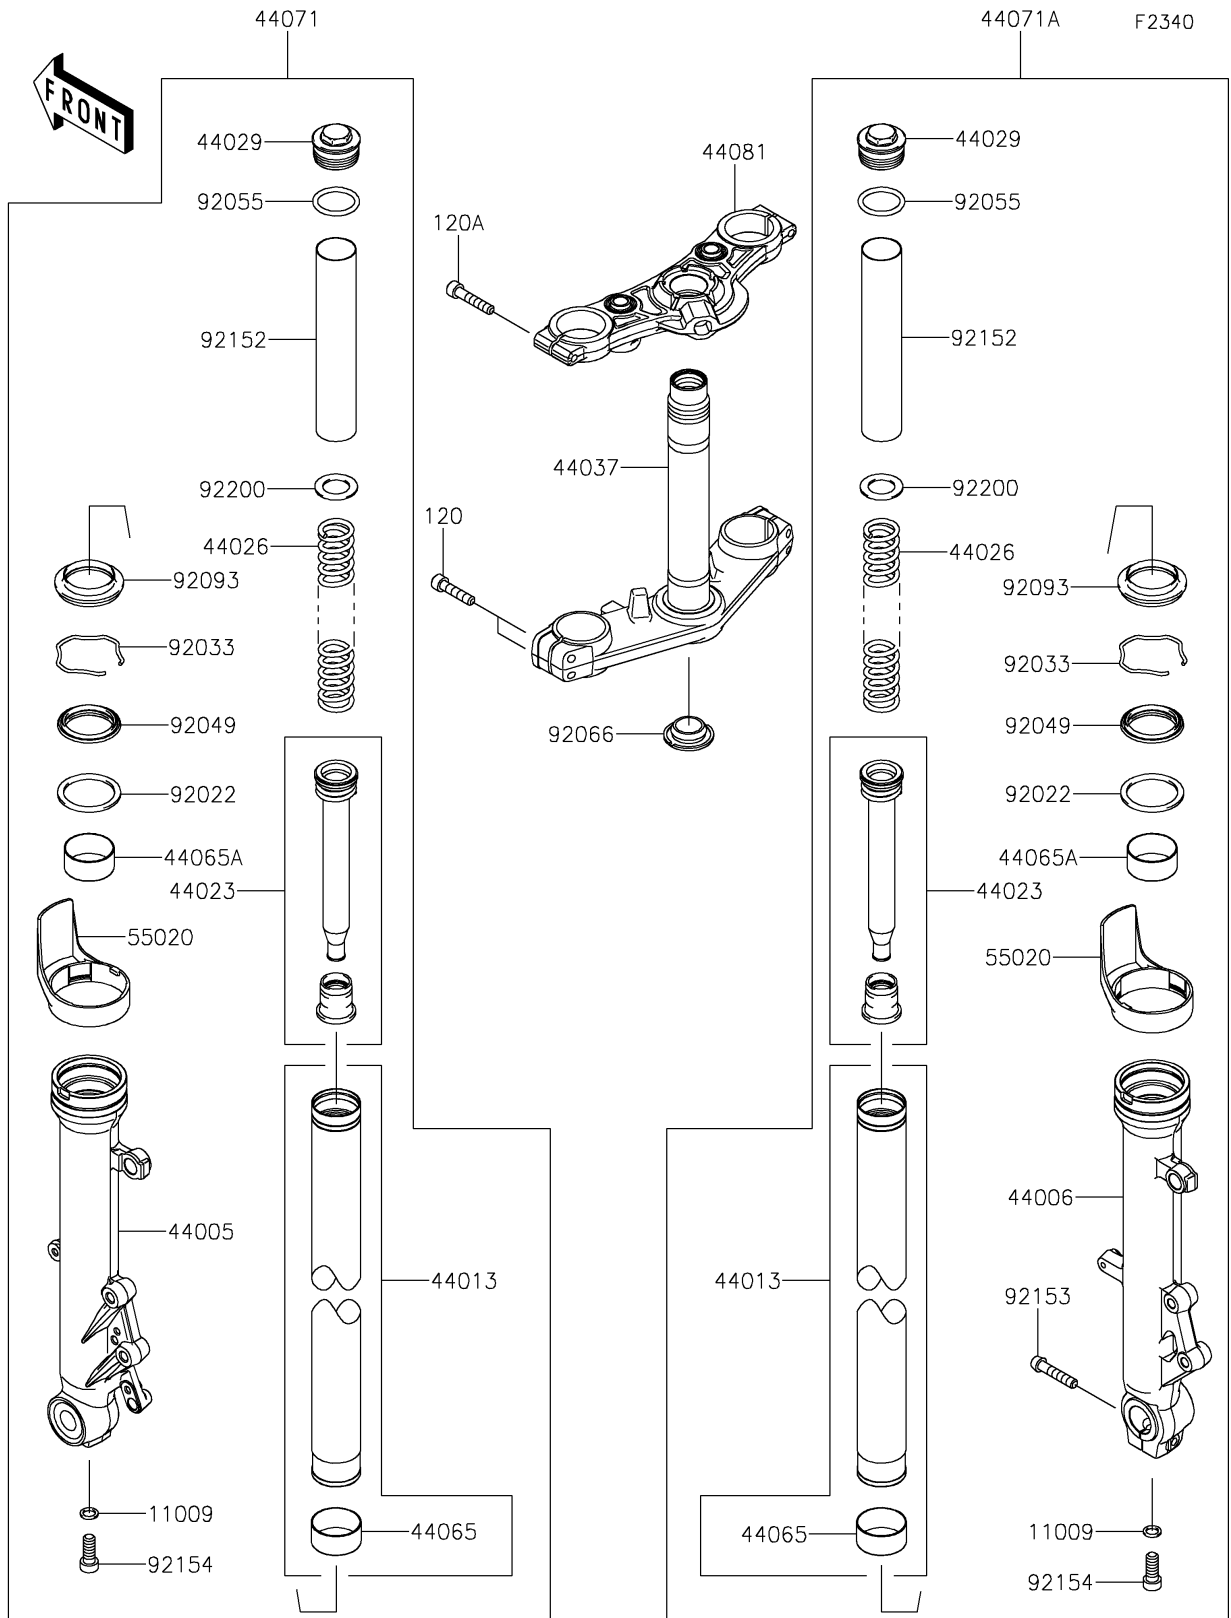

2025 Ninja 650 PARTS DIAGRAM

Front Fork

2025 Ninja 650 PARTS LIST

Front Fork

ITEM NAME	PART NUMBER	QUANTITY
GASKET,10.5X15X1.5 (Ref # 11009)	11009-1325	2
PIPE-LEFT FORK OUTER,L.S.BLK (Ref # 44005)	44005-0115-32A	1
PIPE-RIGHT FORK OUTER,L.S.BLK (Ref # 44006)	44006-0113-32A	1
PIPE-FORK INNER (Ref # 44013)	44013-0316	2
CYLINDER-SET-FORK (Ref # 44023)	44023-0138	2
SPRING-FRONT FORK (Ref # 44026)	44026-0205	2
SEAT-FORK SPRING (Ref # 44029)	44029-0005	2
HOLDER-FORK UNDER,F.S.BLACK (Ref # 44037)	44037-0119-18R	1
BUSHING-FRONT FORK,INNER TUBE (Ref # 44065)	44065-0014	2
BUSHING-FRONT FORK,OUTER TUBE (Ref # 44065A)	44065-1115	2
DAMPER-ASSY,FORK,LH,L.S.BLACK (Ref # 44071)	44071-1201-32A	1
DAMPER-ASSY,FORK,RH,L.S.BLACK (Ref # 44071A)	44071-1203-32A	1
HOLDER-ASSY-FORK UPPER,F.S.BLK (Ref # 44081)	44081-0098-18R	1
GUARD,FORK (Ref # 55020)	55020-0872	2
WASHER,FORK OUTER TUBE (Ref # 92022)	92022-1298	2
RING-SNAP (Ref # 92033)	92033-1036	2
SEAL-OIL (Ref # 92049)	92049-0073	2
RING-O (Ref # 92055)	92055-1321	2
PLUG (Ref # 92066)	92066-0032	1
SEAL,FORK OUTER TUBE (Ref # 92093)	92093-1472	2
COLLAR,FORK (Ref # 92152)	92152-2377	2
BOLT,SOCKET,8X40 (Ref # 92153)	92153-0506	1
BOLT,SOCKET,FORK CYLINDER (Ref # 92154)	92154-0296	2
WASHER (Ref # 92200)	92200-1302	2
BOLT-SOCKET,8X35 (Ref # 120)	120CA0835	4
BOLT-SOCKET,8X40 (Ref # 120A)	120CA0840	2