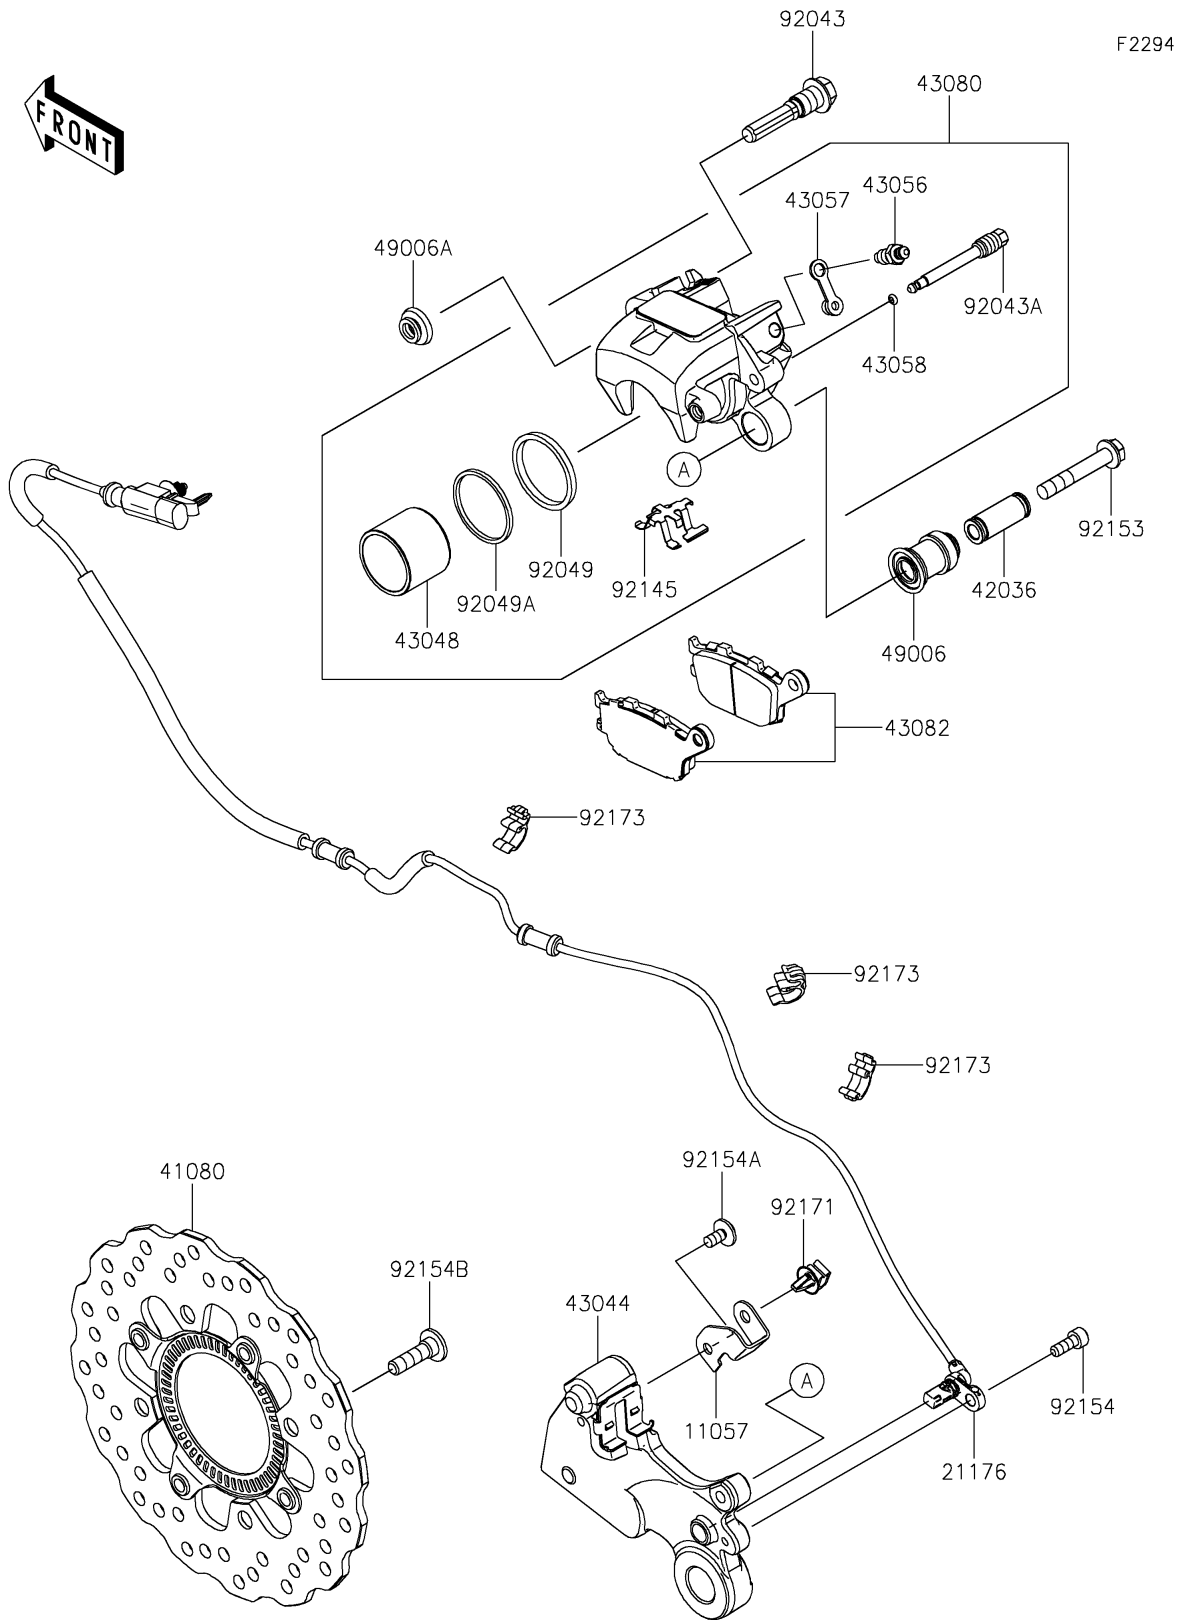

2025 Ninja 650 PARTS DIAGRAM

Rear Brake

2025 Ninja 650 PARTS LIST

Rear Brake

ITEM NAME	PART NUMBER	QUANTITY
BRACKET,CALIPER HOLDER (Ref # 11057)	11057-4102	1
SENSOR,SPEED,RR (Ref # 21176)	21176-0919	1
DISC,RR (Ref # 41080)	41080-0667	1
SLEEVE (Ref # 42036)	42036-0050	1
HOLDER-COMP-CALIPER (Ref # 43044)	43044-0090	1
PISTON-CALIPER (Ref # 43048)	43048-0008	1
BREATHER (Ref # 43056)	43056-1055	1
CAP-BREATHER (Ref # 43057)	43057-1001	1
RING,STOPPER (Ref # 43058)	43058-1100	1
CALIPER-SUB-ASSY,RR,BLACK (Ref # 43080)	43080-0156-DJ	1
PAD-ASSY-BRAKE (Ref # 43082)	43082-0166	1
BOOT (Ref # 49006)	49006-0058	1
BOOT,CALIPER (Ref # 49006A)	49006-1242	1
PIN (Ref # 92043)	92043-0137	1
PIN,HANGER (Ref # 92043A)	92043-0820	1
SEAL-OIL (Ref # 92049)	92049-1449	1
SEAL-OIL (Ref # 92049A)	92049-1450	1
SPRING,PAD (Ref # 92145)	92145-0493	1
BOLT,FLANGED (Ref # 92153)	92153-1826	1
BOLT,SOCKET,6X16 (Ref # 92154)	92154-0235	1
BOLT,SOCKET,6X12 (Ref # 92154A)	92154-0951	1
BOLT,SOCKET,8X30 (Ref # 92154B)	92154-1865	4
CLAMP (Ref # 92171)	92171-0640	1
CLAMP,HOSE&SENSOR LINE (Ref # 92173)	92173-1613	3