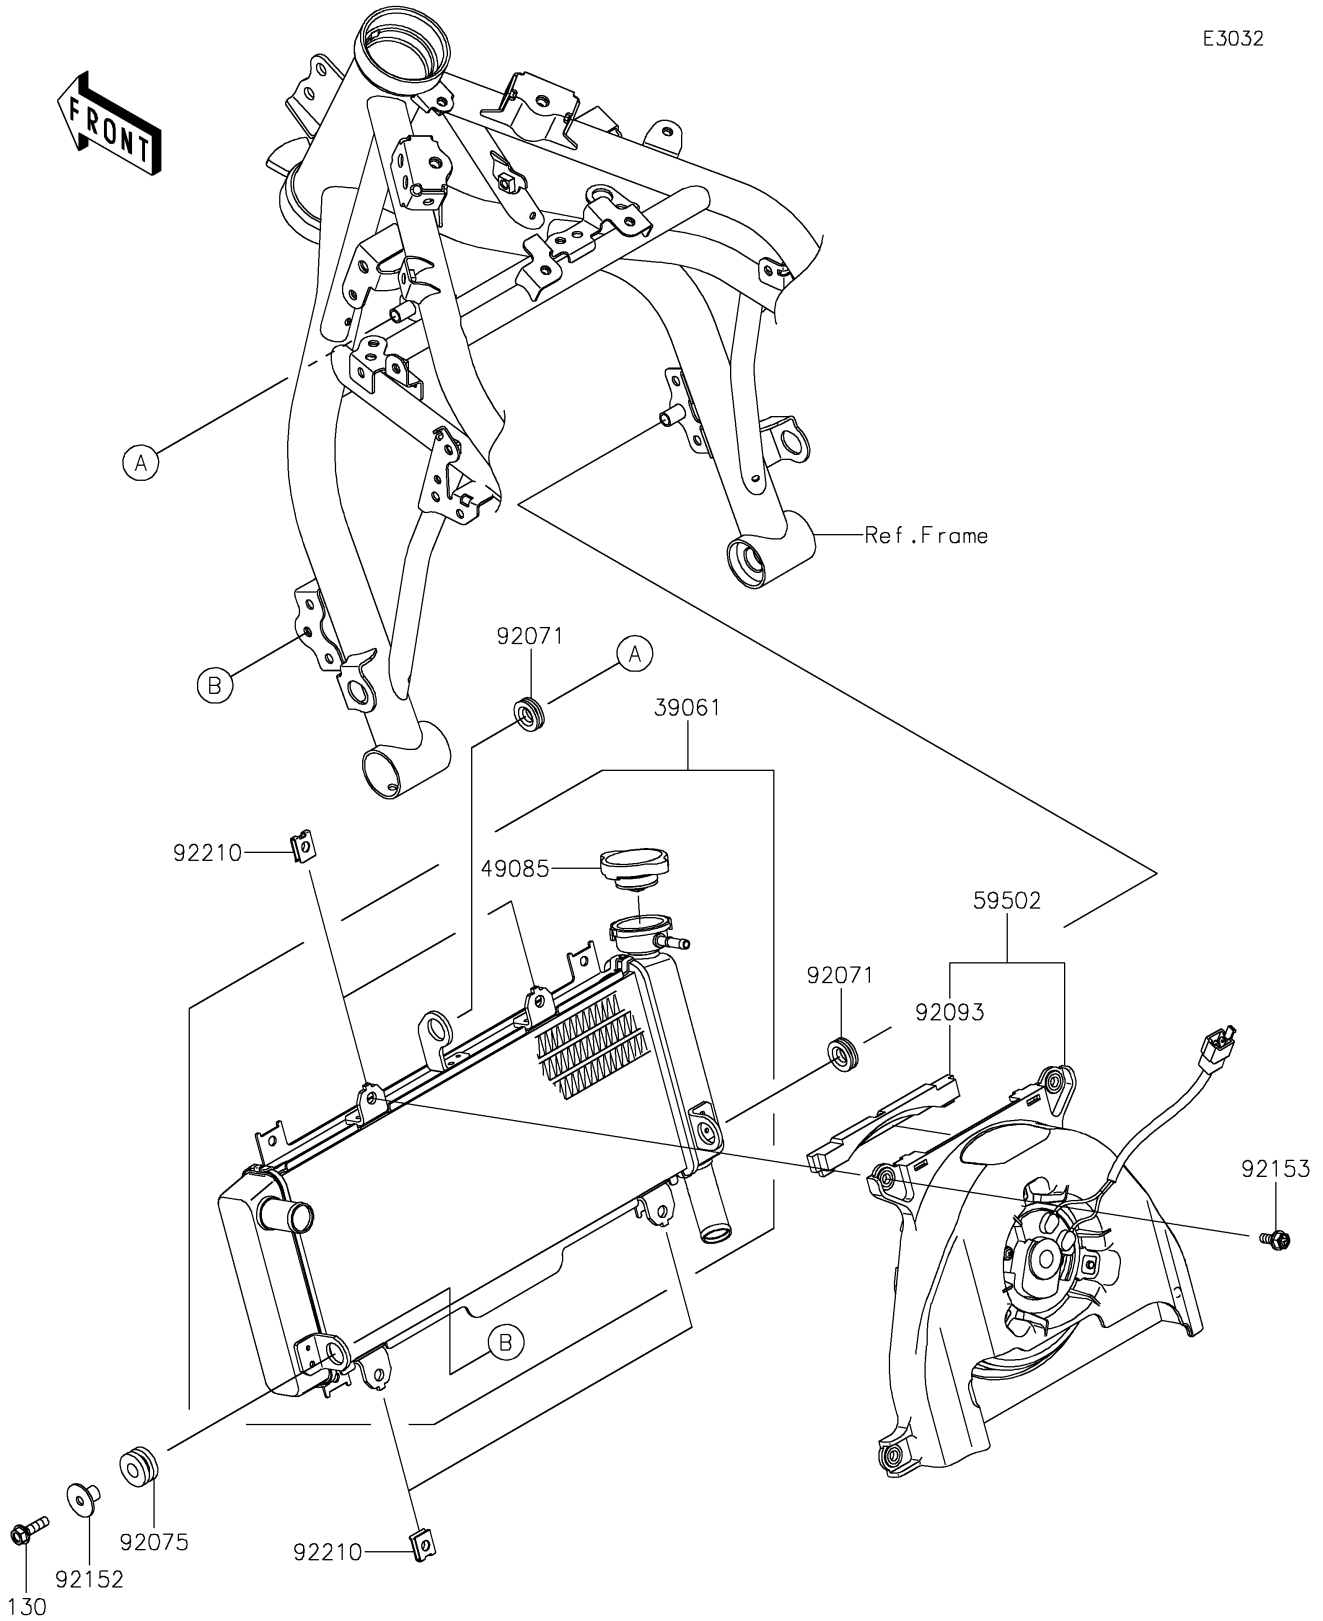

2025 Ninja 650 PARTS DIAGRAM

Radiator

E3032

2025 Ninja 650 PARTS LIST

Radiator

ITEM NAME	PART NUMBER	QUANTITY
RADIATOR-ASSY (Ref # 39061)	39061-0873	1
CAP-ASSY-PRESSURE (Ref # 49085)	49085-0006	1
FAN-ASSY (Ref # 59502)	59502-0608	1
GROMMET (Ref # 92071)	92071-1115	2
DAMPER,10X24X12 (Ref # 92075)	92075-1690	1
SEAL (Ref # 92093)	92093-0695	1
COLLAR (Ref # 92152)	92152-2324	1
BOLT (Ref # 92153)	92153-0531	4
NUT (Ref # 92210)	92210-1323	4
BOLT-FLANGED,6X22 (Ref # 130)	130BB0622	1