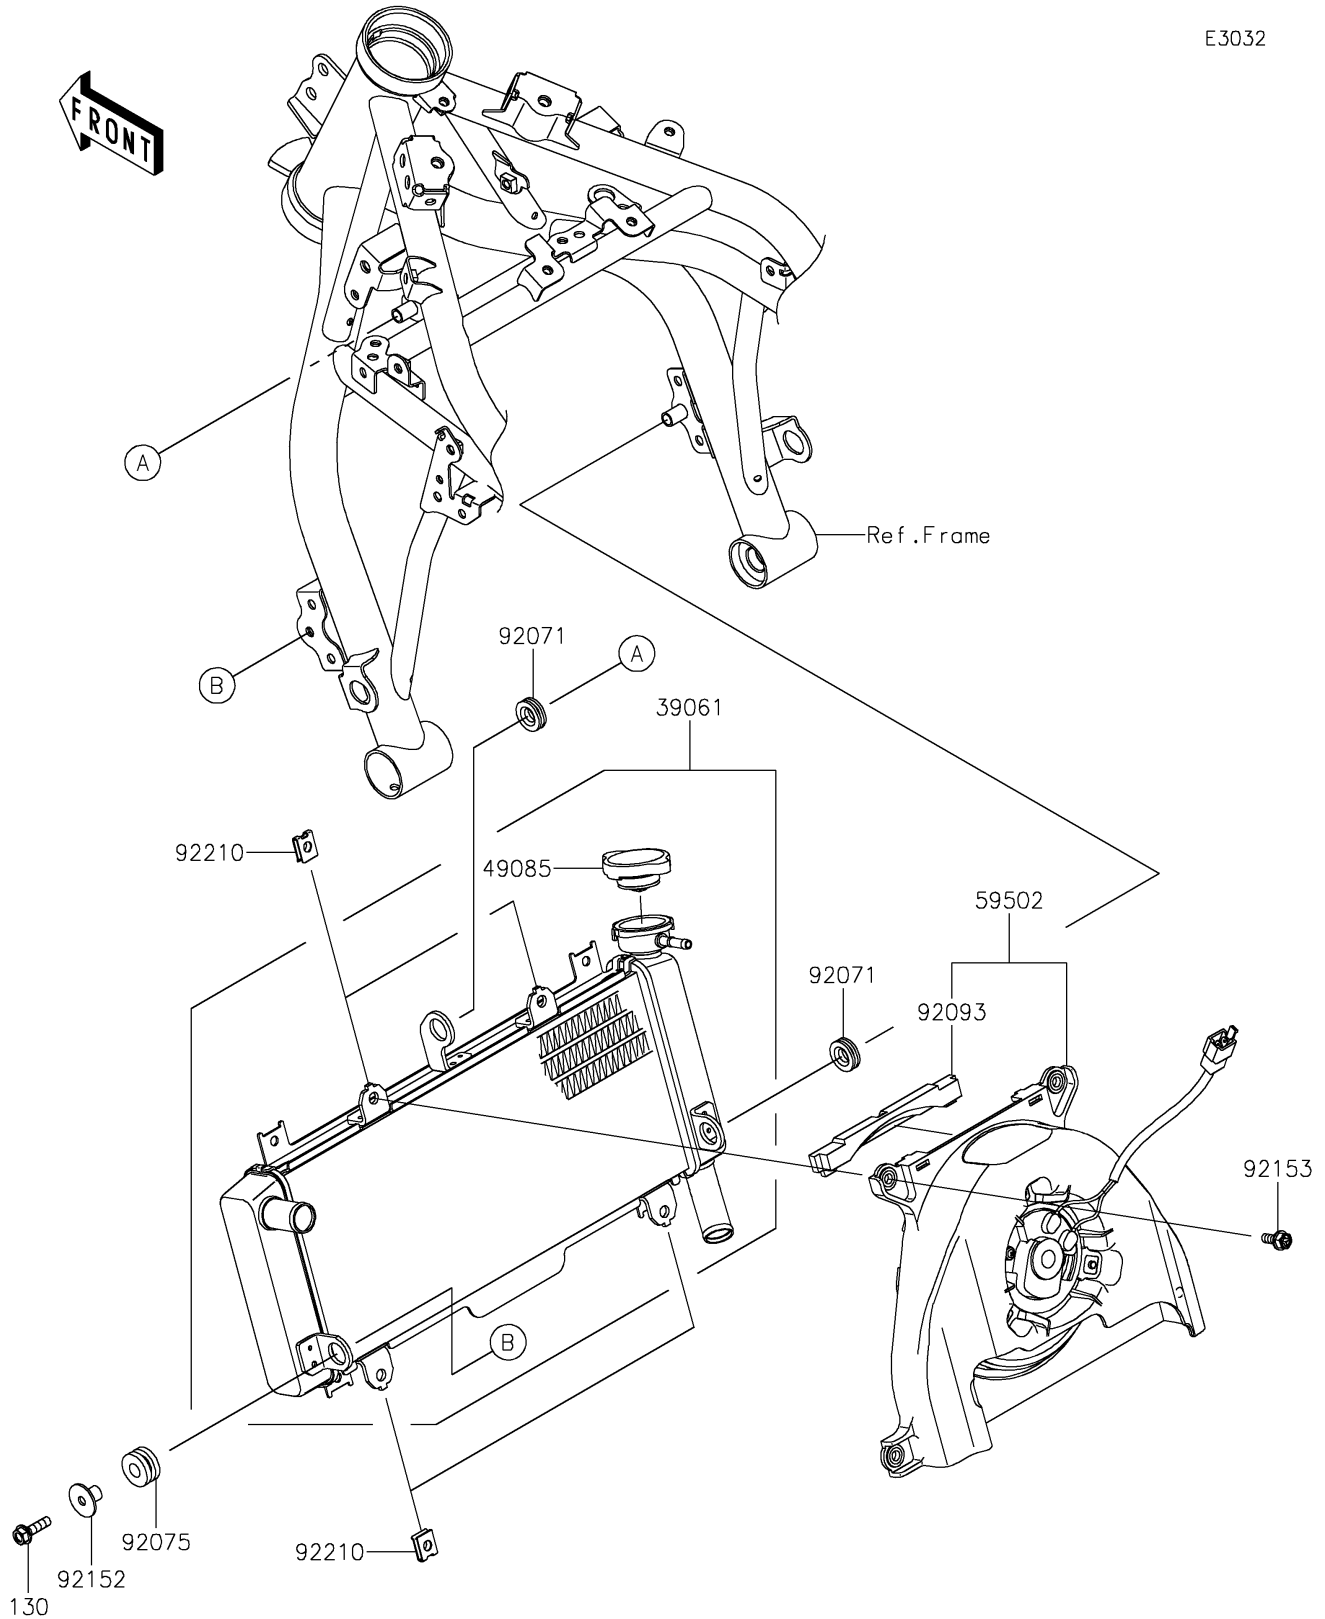

2025 Ninja 650 PARTS DIAGRAM

Radiator

E3032

2025 Ninja 650 PARTS LIST

Radiator

ITEM NAME	PART NUMBER	QUANTITY
RADIATOR-ASSY (Ref # 39061)	39061-0873	1
CAP-ASSY-PRESSURE (Ref # 49085)	49085-0006	1
FAN-ASSY (Ref # 59502)	59502-0608	1
GROMMET (Ref # 92071)	92071-1115	2
DAMPER,10X24X12 (Ref # 92075)	92075-1690	1
SEAL (Ref # 92093)	92093-0695	1
COLLAR (Ref # 92152)	92152-2324	1
BOLT (Ref # 92153)	92153-0531	4
NUT (Ref # 92210)	92210-1323	4
BOLT-FLANGED,6X22 (Ref # 130)	130BB0622	1