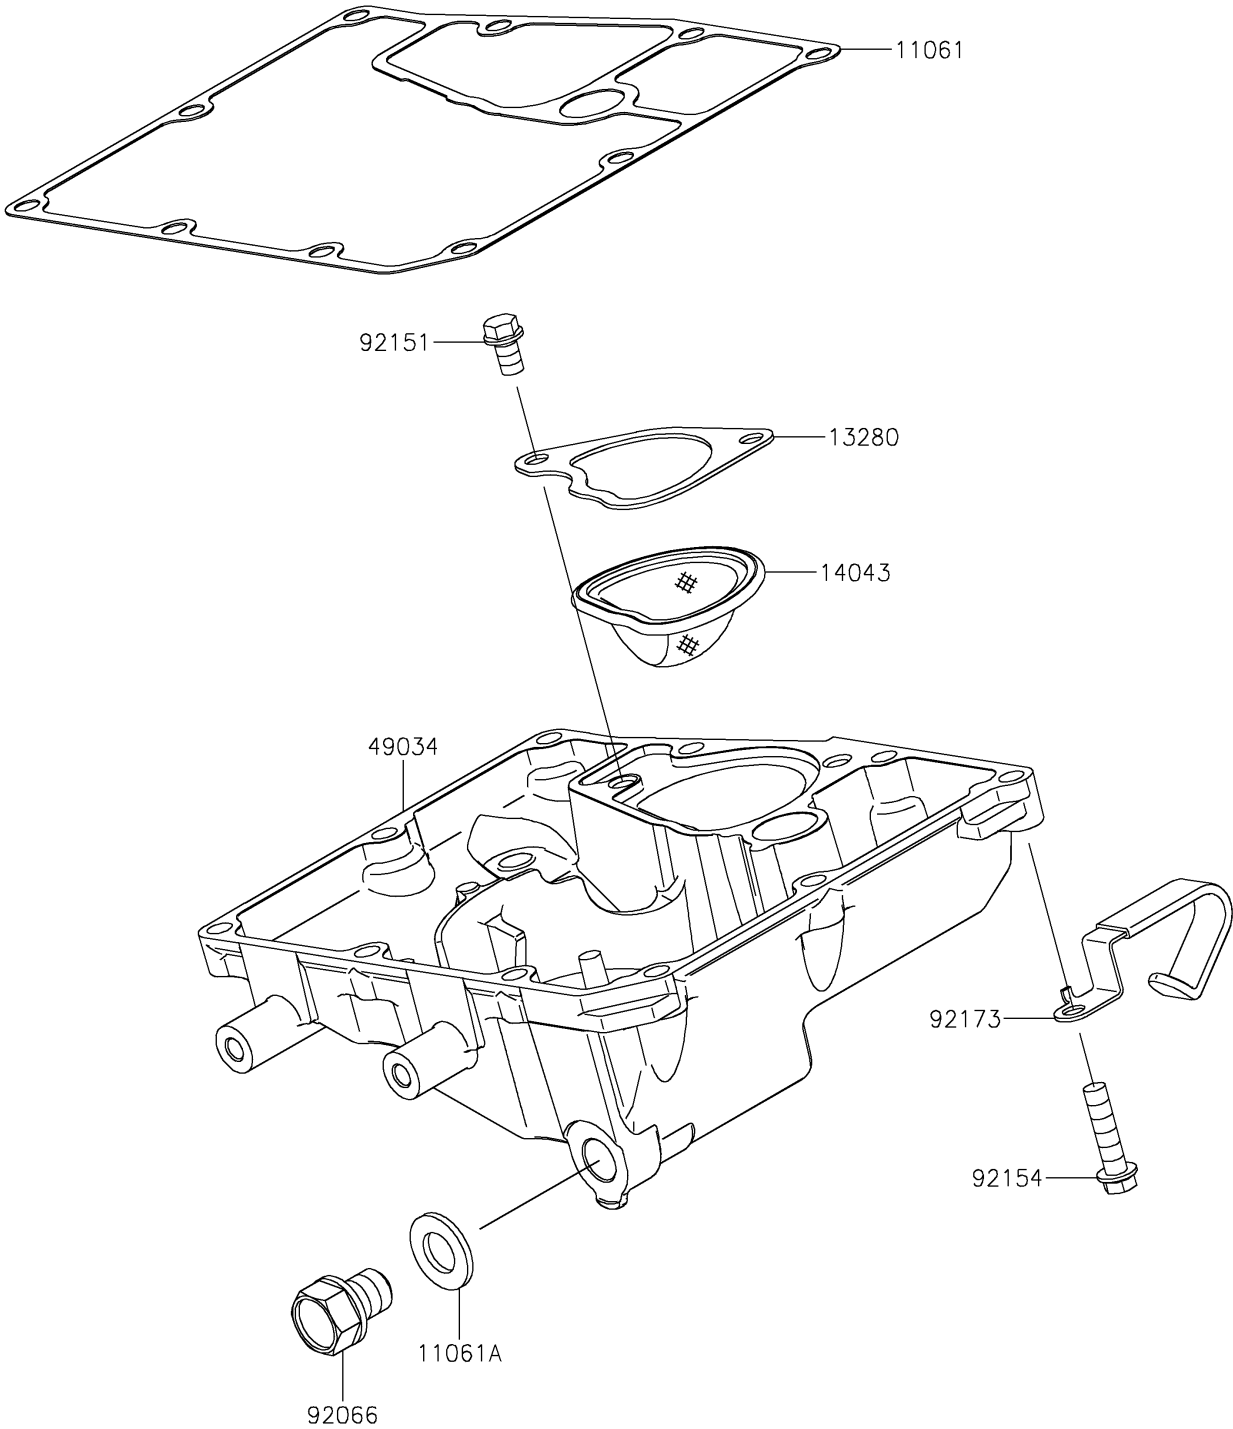

2025 Ninja 650 PARTS DIAGRAM

Oil Pan

E1434

2025 Ninja 650 PARTS LIST

Oil Pan

ITEM NAME	PART NUMBER	QUANTITY
GASKET,OIL PAN (Ref # 11061)	11061-0167	1
GASKET,12X22X2 (Ref # 11061A)	11061-0417	1
HOLDER,OIL FILTER (Ref # 13280)	13280-0134	1
FILTER,OIL(SCAVENGE) (Ref # 14043)	14043-0008	1
PAN-OIL (Ref # 49034)	49034-0552	1
PLUG,OIL DRAIN,12X15 (Ref # 92066)	92066-0767	1
BOLT,FLANGED-SMALL,6X10 (Ref # 92151)	92151-1389	2
BOLT,FLANGED,6X25 (Ref # 92154)	92154-0819	10
CLAMP (Ref # 92173)	92173-1693	1