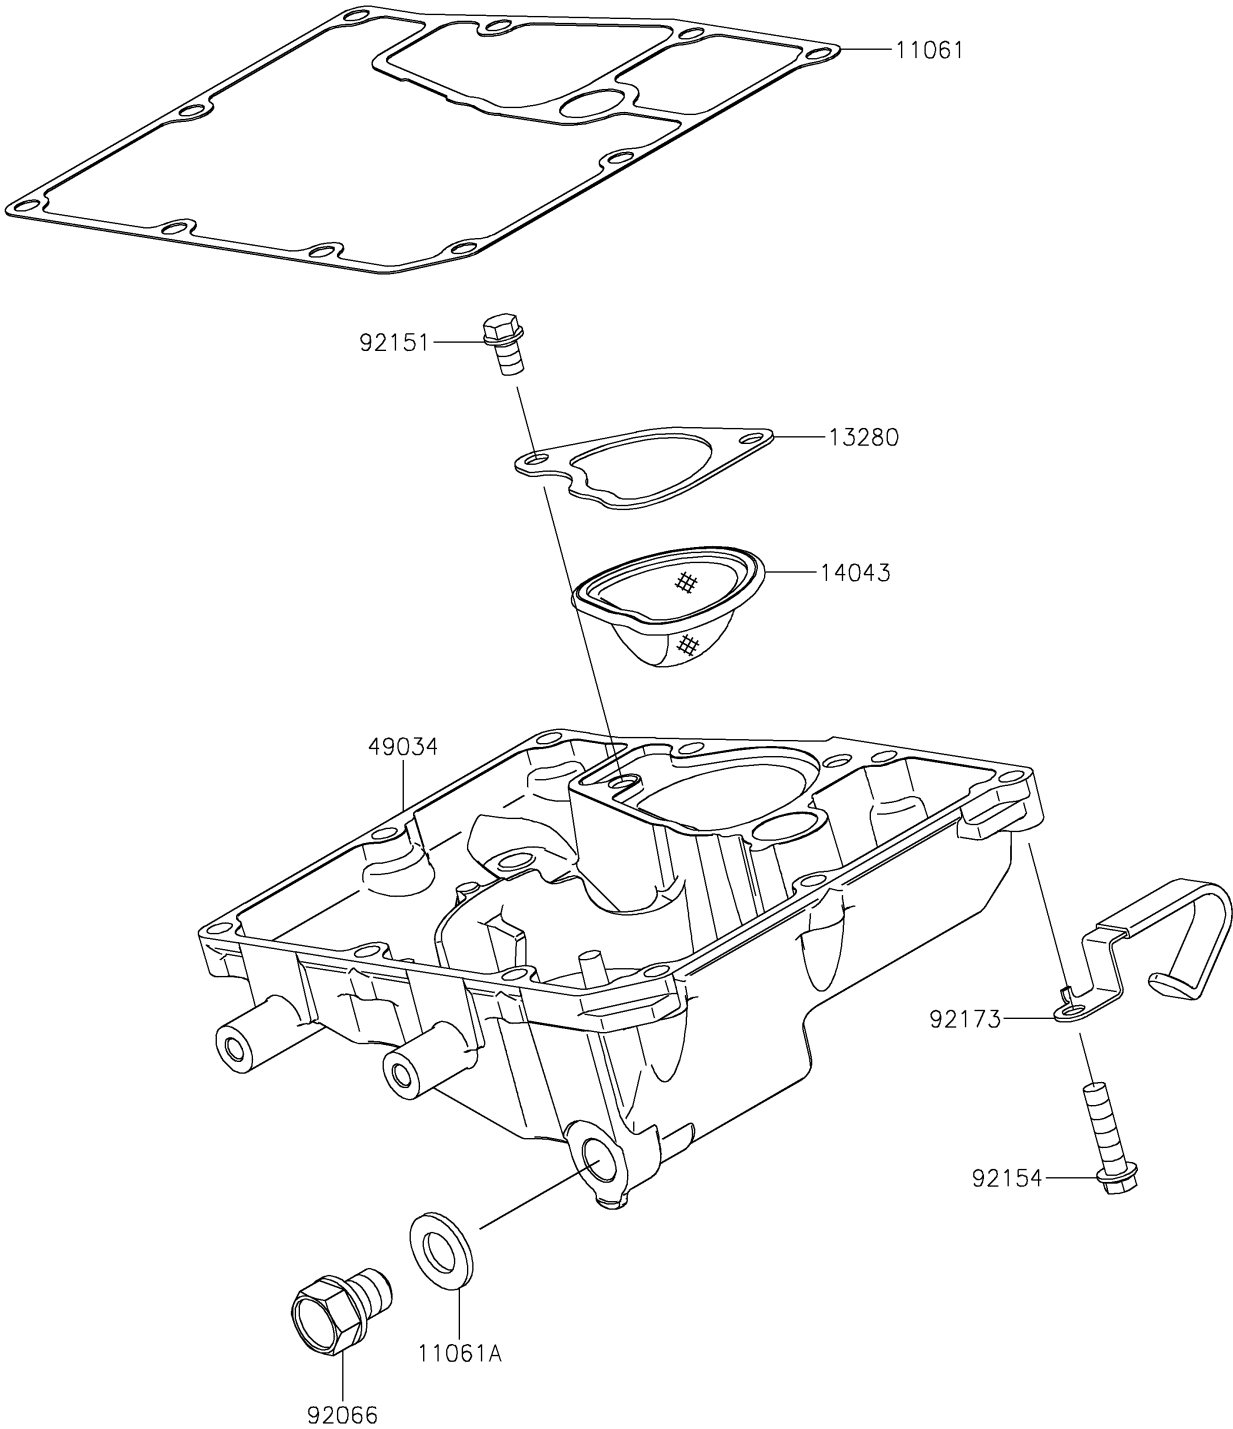

# 2025 Ninja 650 PARTS DIAGRAM

Oil Pan

E1434

## 2025 Ninja 650 PARTS LIST

### Oil Pan

ITEM NAME	PART NUMBER	QUANTITY
GASKET,OIL PAN (Ref # 11061)	11061-0167	1
GASKET,12X22X2 (Ref # 11061A)	11061-0417	1
HOLDER,OIL FILTER (Ref # 13280)	13280-0134	1
FILTER,OIL(SCAVENGE) (Ref # 14043)	14043-0008	1
PAN-OIL (Ref # 49034)	49034-0552	1
PLUG,OIL DRAIN,12X15 (Ref # 92066)	92066-0767	1
BOLT,FLANGED-SMALL,6X10 (Ref # 92151)	92151-1389	2
BOLT,FLANGED,6X25 (Ref # 92154)	92154-0819	10
CLAMP (Ref # 92173)	92173-1693	1