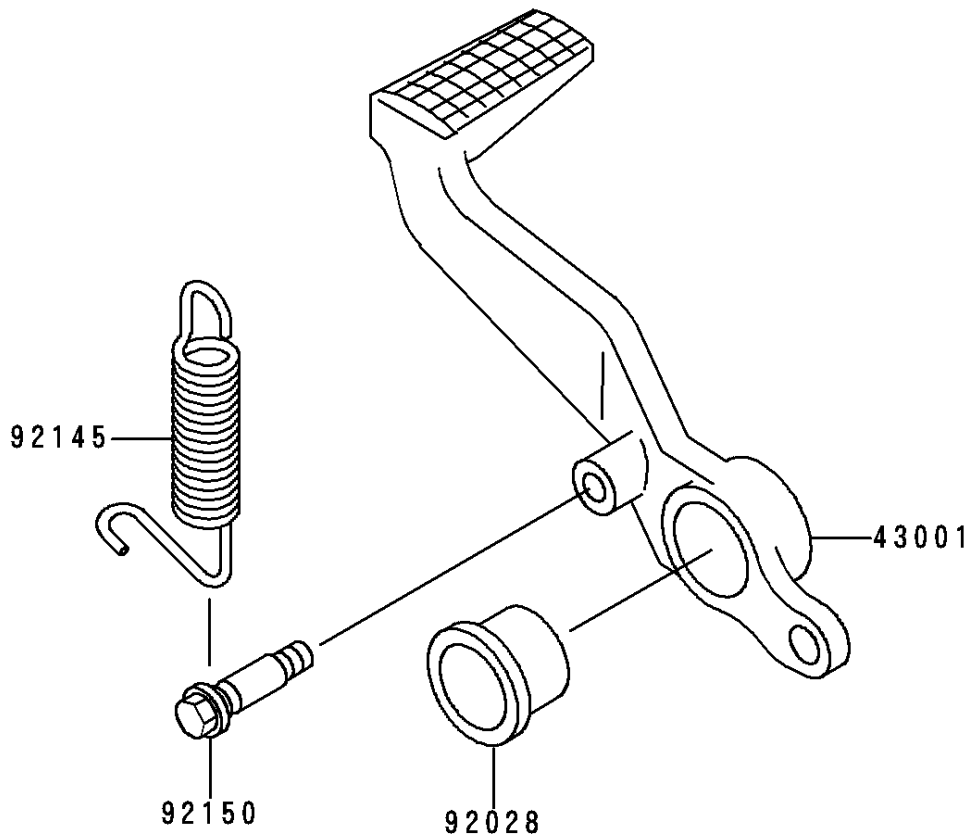

1998 Ninja® ZX™-6R PARTS DIAGRAM

Brake Pedal/Torque Link

F2260

1998 Ninja[®] ZX[™]-6R PARTS LIST

Brake Pedal/Torque Link

ITEM NAME	PART NUMBER	QUANTITY
LEVER-BRAKE,PEDAL (Ref # 43001)	43001-1393	1
BUSHING (Ref # 92028)	92028-1576	1
SPRING,BRAKE PEDAL RETURN (Ref # 92145)	92145-1090	1
BOLT (Ref # 92150)	92150-1439	1