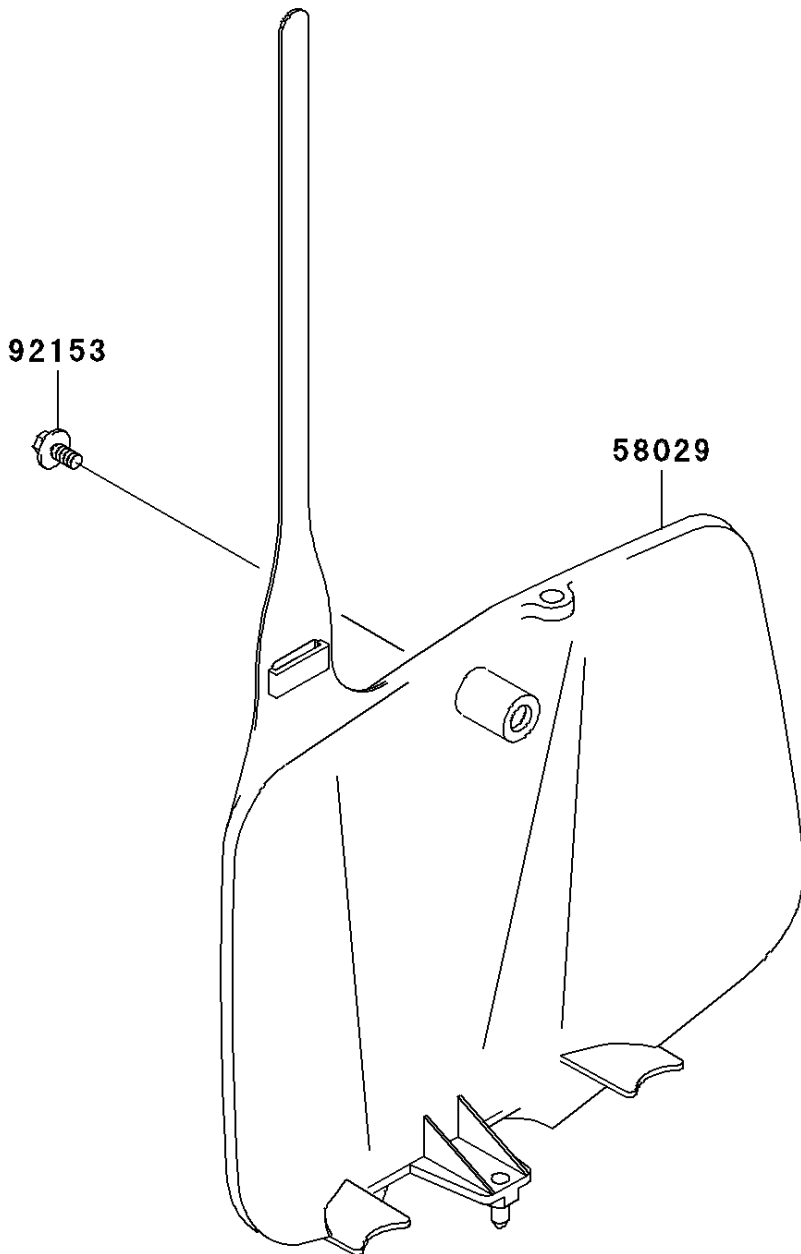

# 2008 KX™ 65 PARTS DIAGRAM

Accessory

F2910

## 2008 KX™ 65 PARTS LIST

### Accessory

ITEM NAME	PART NUMBER	QUANTITY
PLATE-NUMBER,S.WHITE (Ref # 58029)	58029-1087-266	1
BOLT,FLANGED,6X14 (Ref # 92153)	92153-0936	1