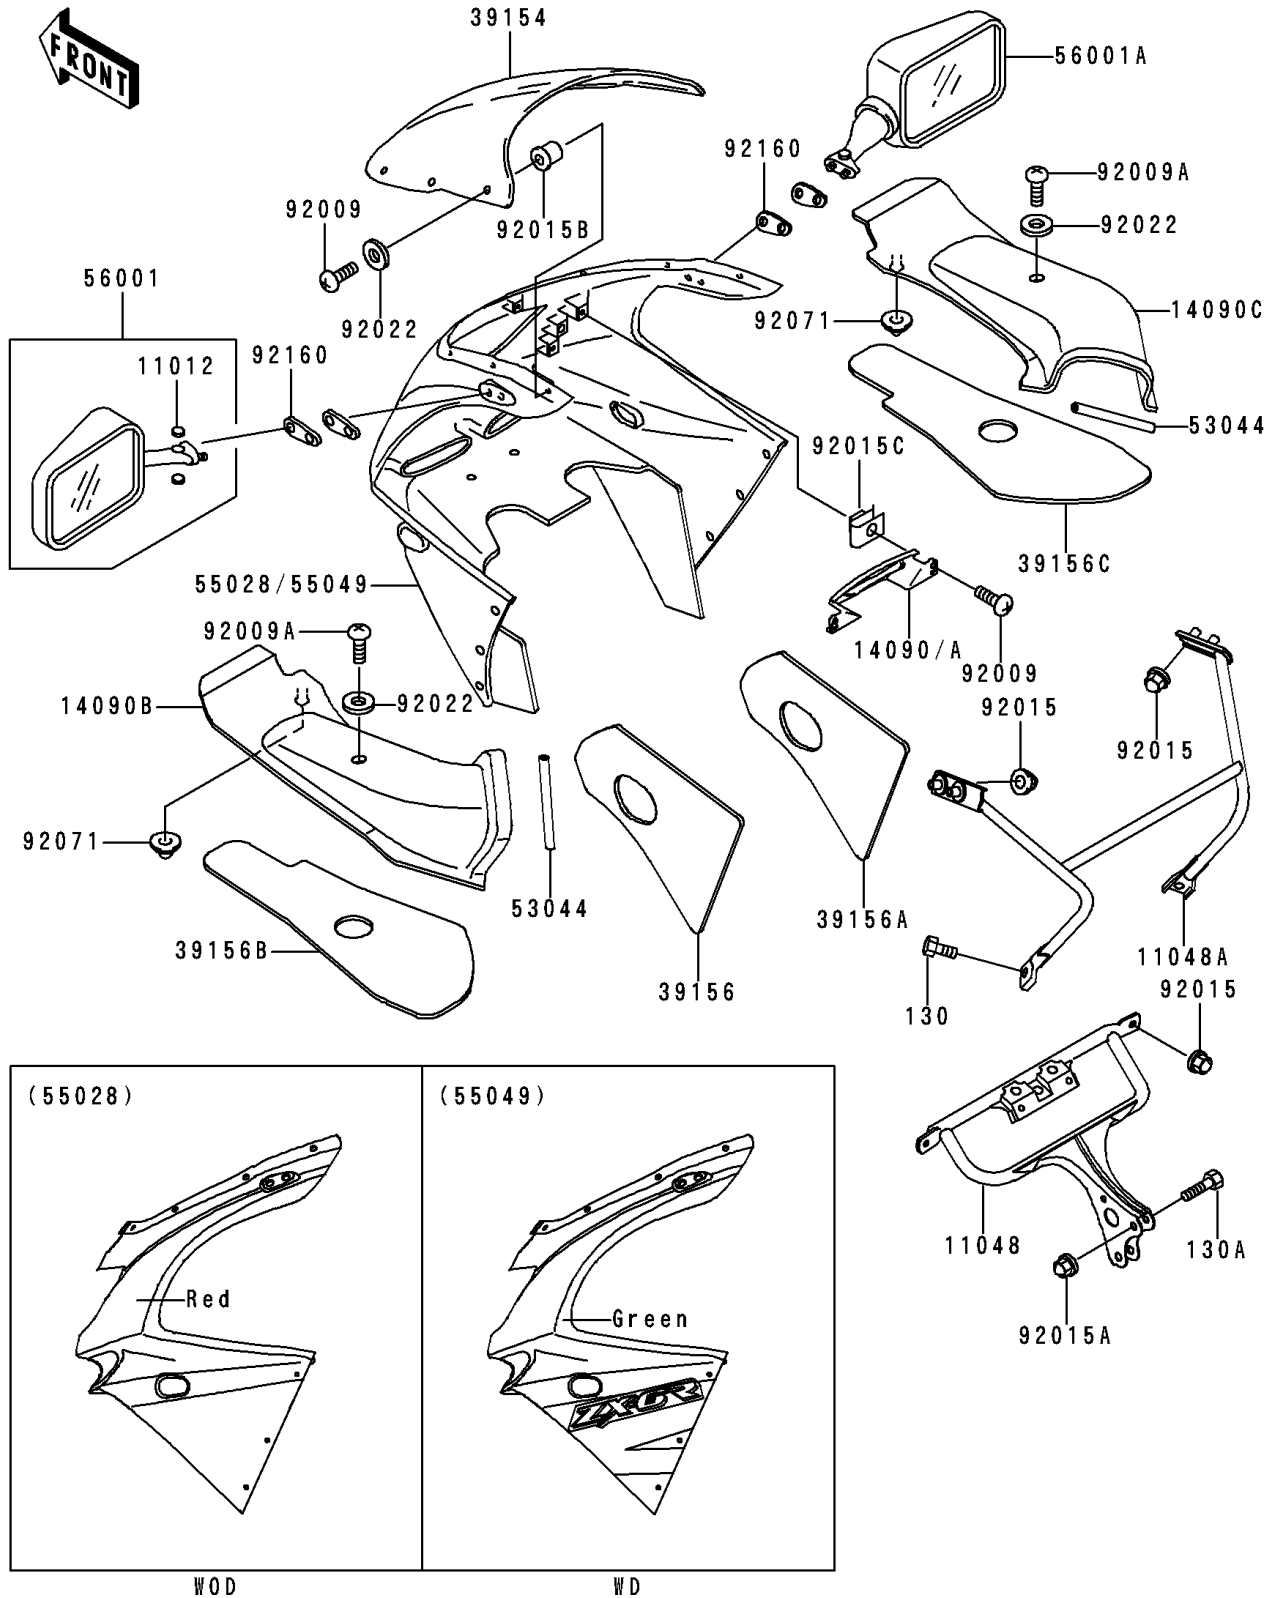

1996 Ninja® ZX™-6R PARTS DIAGRAM

Cowling(ZX600-F2)

F2871A

1996 Ninja® ZX™-6R PARTS LIST

Cowling(ZX600-F2)

ITEM NAME	PART NUMBER	QUANTITY
BOLT-FLANGED,6X14,BLACK (Ref # 130)	130J0614	1
BOLT-FLANGED,8X30 (Ref # 130A)	130J0830	1
CAP,MIRROR (Ref # 11012)	11012-1818	1
BRACKET,UPP COWLING (Ref # 11048)	11048-1866	1
BRACKET,MIRROR (Ref # 11048A)	11048-1867	1
COVER,POSITION LAMP,F.RED (Ref # 14090)	14090-1404-B1	1
COVER,POSITION LAMP,L.GREEN (Ref # 14090A)	14090-1404-7F	1
COVER,AIR DUCT,LH (Ref # 14090B)	14090-1542	1
COVER,AIR DUCT,RH (Ref # 14090C)	14090-1543	1
WINDSHIELD (Ref # 39154)	39154-5007	1
PAD,UPP COWLING,LH (Ref # 39156)	39156-1435	1
PAD,UPP COWLING,RH (Ref # 39156A)	39156-1436	1
PAD,AIR DUCT COVER,LH (Ref # 39156B)	39156-1449	1
PAD,AIR DUCT COVER,RH (Ref # 39156C)	39156-1450	1
TRIM,AIR DUCT COVER (Ref # 53044)	53044-1265	1
COWLING,UPP,F.RED (Ref # 55028)	55028-1330-B1	1
COWLING.,UPP,L.GREEN (Ref # 55049)	55049-5464-7F	1
MIRROR-ASSY,LH,EBONY (Ref # 56001)	56001-1376-6C	1
MIRROR-ASSY,RH,EBONY (Ref # 56001A)	56001-1377-6C	1
SCREW,5X16 (Ref # 92009)	92009-1654	1
SCREW,5X25 (Ref # 92009A)	92009-1657	1
NUT,CAP,6MM,BLACK (Ref # 92015)	92015-1170	1
NUT,CAP,8MM,BLACK (Ref # 92015A)	92015-1174	1
NUT,WELL,5MM (Ref # 92015B)	92015-1757	1
NUT,5MM (Ref # 92015C)	92015-1798	1
WASHER,NYLON,5.3X11.5X1.5 (Ref # 92022)	92022-1521	1
GROMMET (Ref # 92071)	92071-1222	1
DAMPER,MIRROR (Ref # 92160)	92160-1089	1