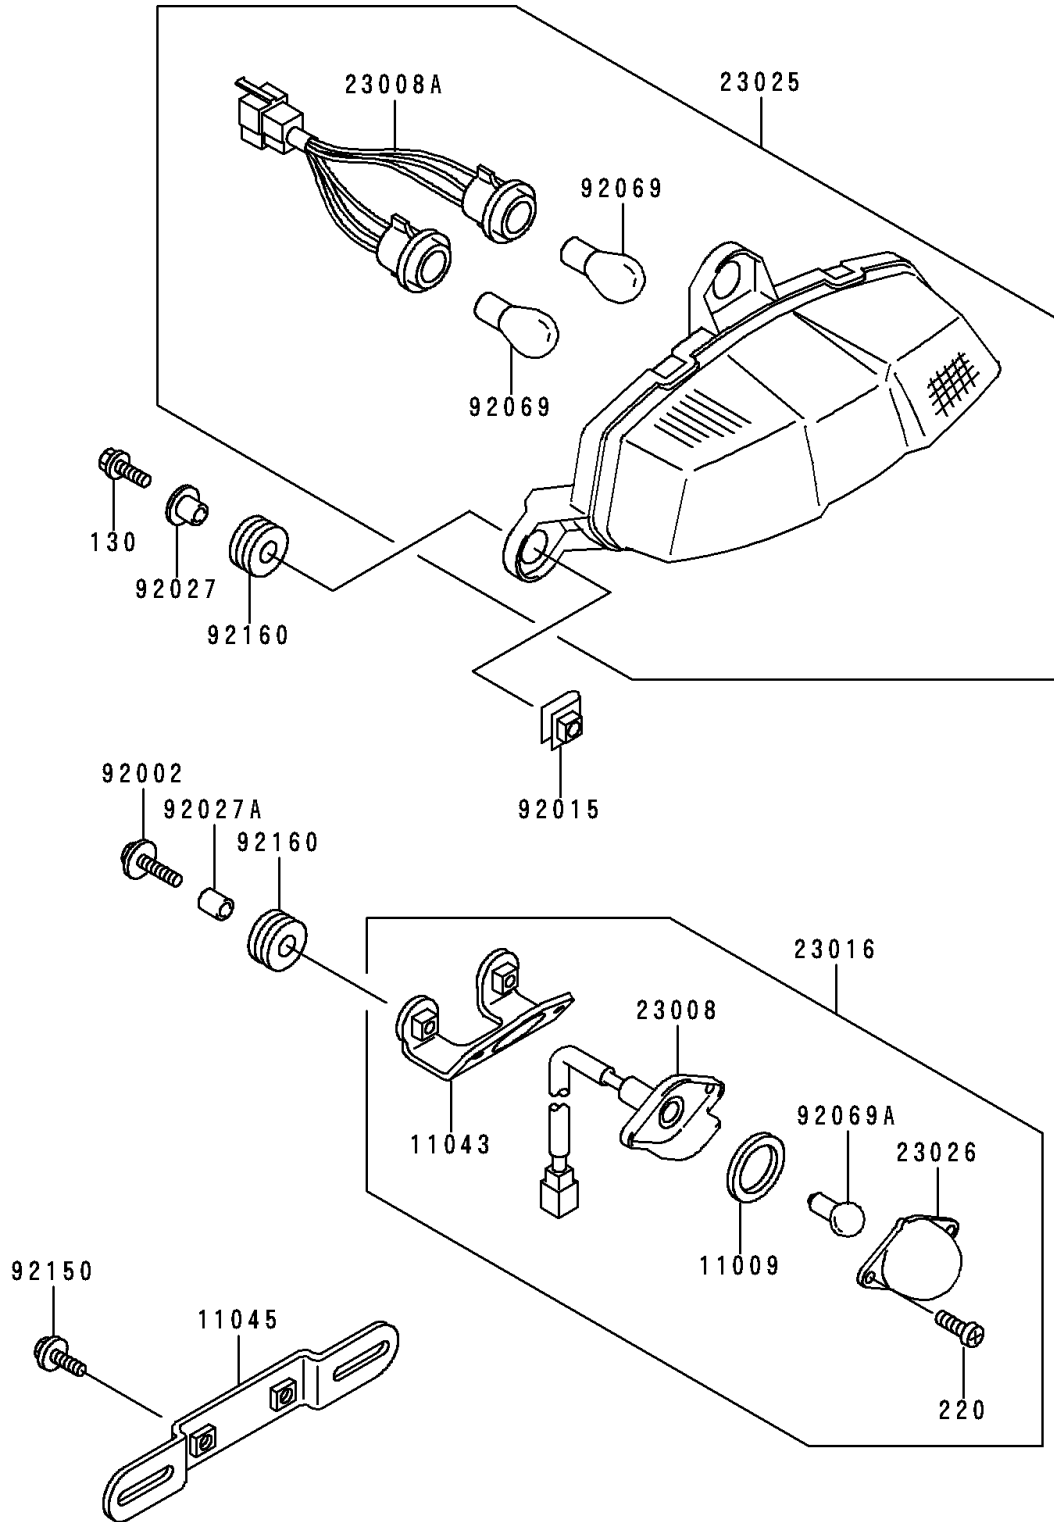

1997 Ninja® ZX™-6R PARTS DIAGRAM

Taillight(s)

F2720

1997 Ninja® ZX™ -6R PARTS LIST

Taillight(s)

ITEM NAME	PART NUMBER	QUANTITY
BOLT-FLANGED,6X25 (Ref # 130)	130H0625	3
SCREW-PAN-CROS (Ref # 220)	220B0410	2
GASKET,LICENSE PLATE LAMP (Ref # 11009)	11009-1372	1
BRACKET,LICENSE PLATE LAMP (Ref # 11043)	11043-1497	1
BRACKET,LICENSE (Ref # 11045)	11045-1387	1
SOCKET-ASSY,LICENSE PLATE LAMP (Ref # 23008)	23008-1221	1
SOCKET-ASSY,TAIL LAMP (Ref # 23008A)	23008-1413	1
LAMP-ASSY,LICENSE PLATE (Ref # 23016)	23016-1053	1
LAMP-TAIL (Ref # 23025)	23025-1238	1
LENS,LAMP (Ref # 23026)	23026-1054	1
BOLT,6X25 (Ref # 92002)	92002-1135	2
NUT,6MM (Ref # 92015)	92015-1094	3
COLLAR (Ref # 92027)	92027-1183	3
COLLAR,6.8X10X12 (Ref # 92027A)	92027-162	2
BULB,12V 27/8W (Ref # 92069)	92069-059	2
BULB,12V 8W (Ref # 92069A)	92069-1012	1
BOLT,6X16 (Ref # 92150)	92150-1909	2
DAMPER (Ref # 92160)	92160-1162	5